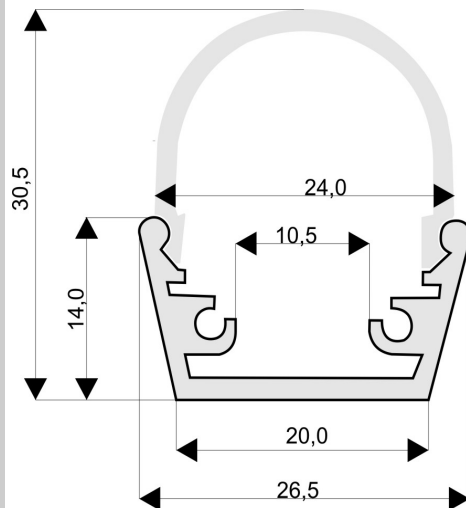

Halogen Lichttechnik

- Einbauleuchten (Halogen)
- Halogen-Transformatoren
- Leuchtmittel Halogen

Home | LED technology - Aluminium LED profiles | Profile ST4 |

Dekorative Profile | Decorative Profiles

Aluminium LED Profile mit PVC Abdeckung		No.ST4	
Aluminium LED Profile with PVC Cover		No. ST4	
Nichteloxiert. Eine einschiebbare PVC Abdeckung, milchig oder durchsichtig Not coated. Cover for slipping in - transparent or milky.			
Länge Length	0.9 m	Länge Length	2.0 m
Eloxiert, goldfarben oder silberfarben. Eine einschiebbare PVC Abdeckung, milchig oder durchsichtig. Silver or gold coated. Cover for slipping in - transparent or milky.			
Länge Length	0.9 m	Länge Length	2.0 m
Andere Längen auf Anfrage Different lengths on request Auf Anfrage: montiertem LED Strip und LED Treiber (TÜV Zertifikat) On request: LED strip and LED driver (TÜV Certificate) installed.			

Auf Bestellung liefern wir Profile:

- 1) mit untypischen Längen,
- 2) zusammen mit montiertem LED Strip (Länge der Anschlusskabel nach Wunsch des Kunden),
- 3) mit angeschlossenen LED Treiber (TÜV Zertifikat).