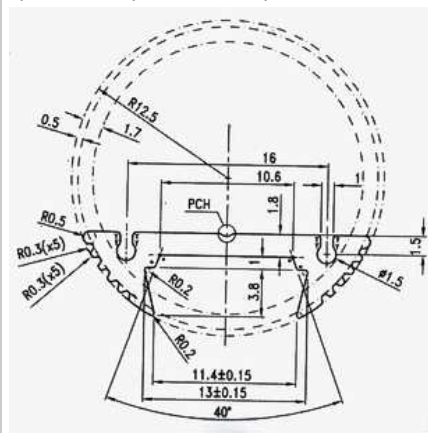

We deliver on request:

1) Not typical lengths of profiles,
2) LED strip installed,
3) LED driver (TÜV Certificate) installed.