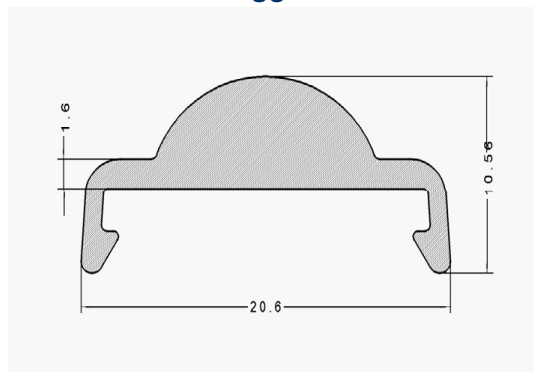

Mechanische
Dienstleistungen

Lampen mit
Glasschirme

90°

60°

30°

stat4u