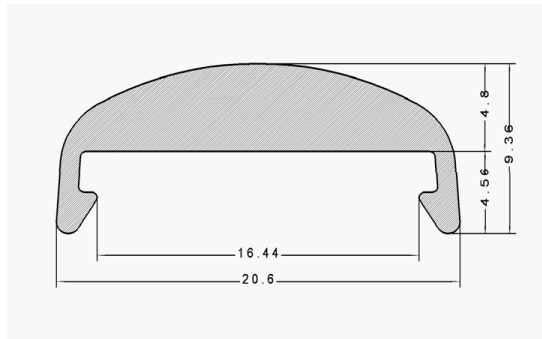

Auf Bestellung liefern wir Profile:

- 1) mit untypischen Längen,
- 2) zusammen mit montiertem LED Strip (Länge der Anschlusskabel nach Wunsch des Kunden),
- 3) mit angeschlossenen LED Treiber (TÜV Zertifikat)

Mechanische
Dienstleistungen

Lampen mit
Glasschirme

90°

60°

30°

stat4u