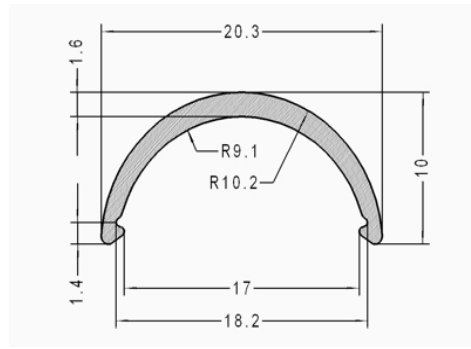

Auf Bestellung liefern wir Profile:

- 1) mit untypischen Längen,
- 2) zusammen mit montiertem LED Strip (Länge der Anschlusskabel nach Wunsch des Kunden),
- 3) mit angeschlossenen LED Treiber (TÜV Zertifikat)

Mechanische
Dienstleistungen

Lampen mit
Glasschirme

90°

60°

30°

stat4u