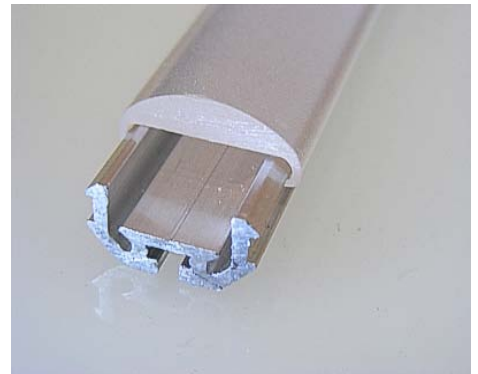

Ministeckersystem

Elektrisches
Zubehör

Holzprodukte
Draht- und
Blechprodukte

Mechanische
Dienstleistungen

Lampen mit
Glasschirme

90°

60°

30°

stat4u