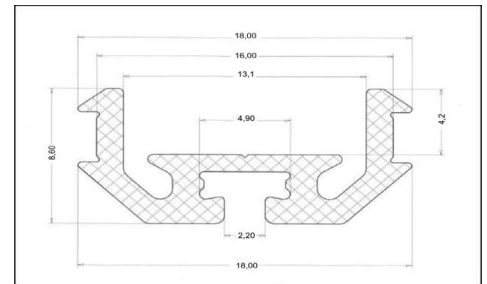

We deliver on request:

1) Not typical lengths of profiles
2) LED strip installed
3) LED driver (TÜV Certificate) installed.