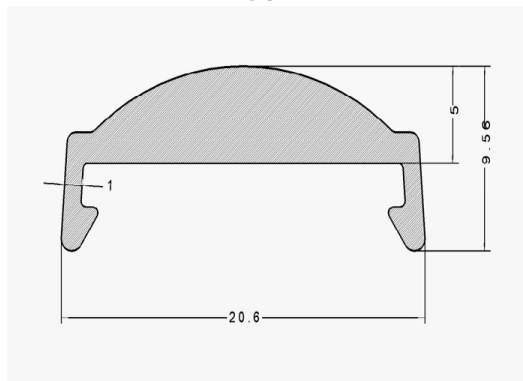

Mechanische
Dienstleistungen

Lampen mit
Glasschirme

90°

60°

30°

stat4u