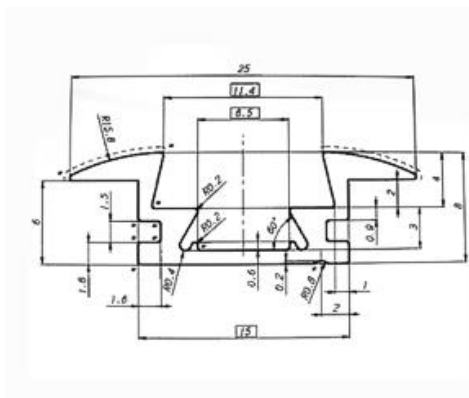

Not coated. Cover for slipping in (transparent or milky).

Länge | Length 0.9 m

Länge | Length 2.0 m

Eloxiert, goldfarben oder silberfarben. Eine einschiebbare PVC Abdeckung, milchig oder durchsichtig

Silver or gold coated. Cover for slipping in (transparent or milky).

Länge | Length 0.9 m

Länge | Length 2.0 m

Andere Längen auf Anfrage | Different lengths on request

Auf Anfrage: montiertem LED Strip und LED Treiber (TÜV Zertifikat)

On request: LED strip and LED driver (TÜV Certificate) installed.

Auf Bestellung liefern wir Profile:

- 1) mit untypischen Längen,
- 2) zusammen mit montiertem LED Strip (Länge der Anschlusskabel nach Wunsch des Kunden),
- 3) mit angeschlossenen LED Treiber (TÜV Zertifikat)