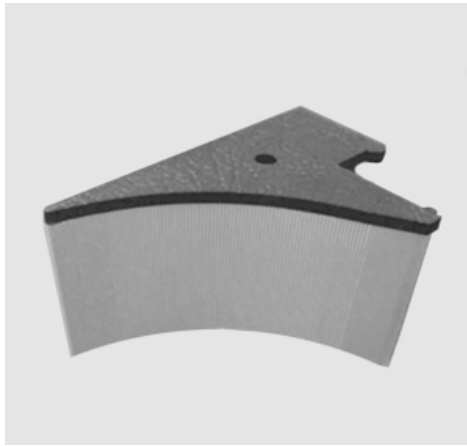

Aluminium LED Profile No. 135147
Aluminium LED Profiles No. 135147

Eloxiiert, silberfarben, für das einschieben einer Scheibe mit den Maßen: 10 mm dick und bis 300 mm breit, vorgesehen.
Silver coated profile. Application: for slipping in glass LED-Shelf's. Glass thickness 10 mm, width (depth) maximum 300 mm.

Ministeckersystem

**Elektrisches
Zubehör**

Holzprodukte

**Draht- und
Blechprodukte**

**Mechanische
Dienstleistungen**

**Lampen mit
Glasschirme**

stat4u