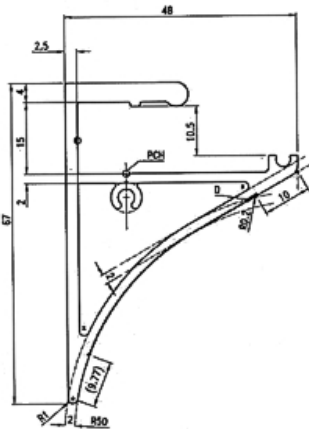

Aluminium LED Profile No. 135147
Aluminium LED Profiles No. 135147

Eloxiiert, silberfarben, für das einschieben einer Scheibe mit den Maßen: 10 mm dick und bis 300 mm breit, vorgesehen.
Silver coated profile. Application: for slipping in glass LED-Shelf's. Glass thickness 10 mm, width (depth) maximum 300 mm.

Länge Length 0.9 m	Länge Length 2.0 m
-----------------------------	-----------------------------

Set – 2 Stück, PVC Deckel in schwarz, zum anschrauben
Set 2 Pcs End Cups (black PVC) for screwing

Andere Längen auf Anfrage | Different lengths on request
Auf Anfrage: montiertem LED Strip und LED Treiber (TÜV Zertifikat) | On request: LED strip and LED driver (TÜV Certificate) installed.