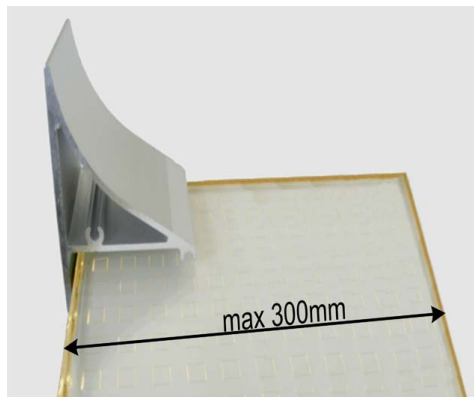

1. **Auf Bestellung liefern wir Profile:**
1) mit untypischen Längen,
  2) zusammen mit montiertem LED Strip (Länge der Anschlusskabel nach Wunsch des Kunden),
  3) mit angeschlossenen LED Treiber (TÜV Zertifikat).
3. **We deliver on request:**
1) Not typical lengths of profiles.
  2) LED strip installed.
  3) LED driver (TÜV Certificate) installed.