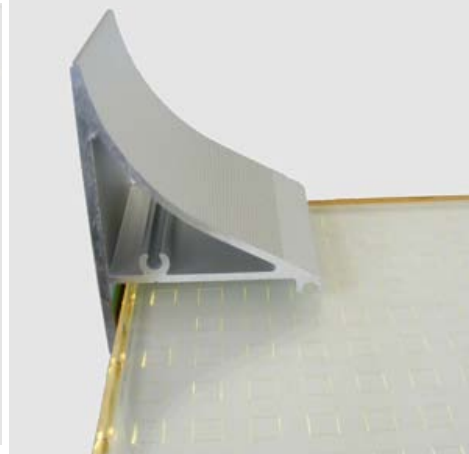

Aluminium LED Profile No. 135147
Aluminium LED Profiles No. 135147

Eloxiiert, silberfarben, für das einschieben einer Scheibe mit den Maßen: 10 mm dick und bis 300 mm breit, vorgesehen.
Silver coated profile. Application: for slipping in glass LED-Shelf's. Glass thickness 10 mm, width (depth) maximum 300 mm.

Ministeckersystem

**Elektrisches
Zubehör**

Holzprodukte

**Draht- und
Blechprodukte**

**Mechanische
Dienstleistungen**

**Lampen mit
Glasschirme**

stat4u