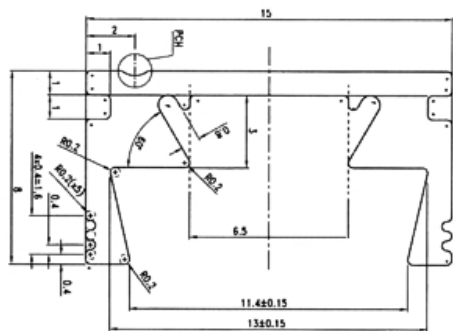

Aluminium LED Profile mit PVC Abdeckung No. 35121W
Aluminium LED Profiles with PVC Cover No. 35121W

Nichteloxiert, eine 4mm PVC Abdeckung zum einkleben mit Silikonkleber
Not coated. PVC milky cover for silicon gluing (thickness 4 mm)

Länge Length	0.9 m	Länge Length	2.0 m
----------------	-------	----------------	-------

Set – 2 Stück, aufklebbare PVC Deckel in weiß oder grau
Set – 2 End-Cups for gluing (black or white PVC)

Andere Längen auf Anfrage | Different lengths on request
Auf Anfrage: montiertem LED Strip und LED Treiber (TUV Zertifikat) | **On request:** LED strip and LED driver (TUV Certificate) installed.