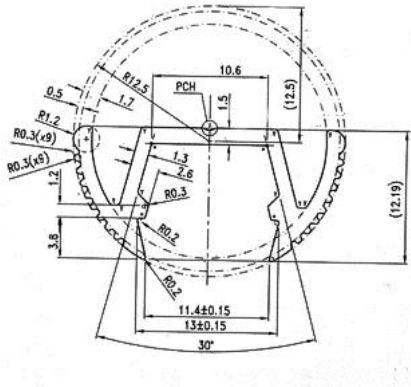

Länge | Length 0.9 m

Länge | Length 2.0 m

Set – 2 Stück, aufklebbare PVC Deckel in weiß oder grau mg piracetamu

Set – 2 end caps (black or white PVC)

Andere Längen auf Anfrage

Different lengths on request

Auf Anfrage: montiertem LED Strip und LED Treiber (TÜV Zertifikat)

On request: LED strip and LED driver (TÜV Certificate) installed

Auf Bestellung liefern wir Profile:

- 1) mit untypischen Längen,
- 2) zusammen mit montiertem LED Strip (Länge der Anschlusskabel nach Wunsch des Kunden),
- 3) mit angeschlossenen LED Treiber (TÜV Zertifikat).