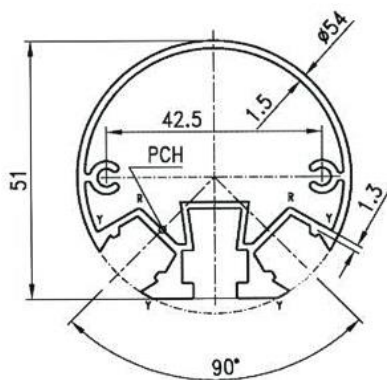

Silver coated. Cover for slipping in (transparent or milky).

Länge | Length 0.9 m

Länge | Length 2.0 m

Set – 2 Stück, PVC Deckel in schwarz, zum anschrauben

Set - 2 Pcs, PVC black End-Cups for screwing

Andere Längen auf Anfrage (max. 4 m)

Different lengths on request (max 4 m)

Auf Anfrage: montiertem LED Strip und LED Treiber (TÜV Zertifikat)

On request: LED strip and LED driver (TÜV Certificate) installed.

Auf Bestellung liefern wir Profile: