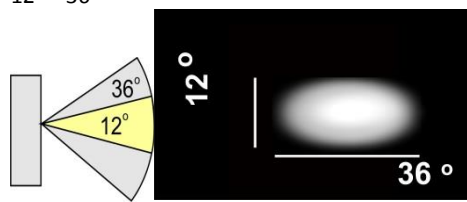

		MDZEA-C3LED	MDZEA-C5LED
Maße Dimensions [mm]		314 x 33 x 19,5	554 x 33 x 19,5
Leistung Power [W]		7,5 W	12,5 W
Spannung Voltage [V]		24 V	24 V
LED Menge LED Quantity		3	5
LED Typ LED Type		CREE-XP Q5	CREE-XP Q5
Lichtstrom Luminous flux	Warm White 2800-3300 K		
	Middle White 4000-4500 K	365lm	
	White 5500-6000 K		602lm

Posterbox Module für Leuchtkasten CREE LED
Posterbox Module for Light Boxes CREE LED

Typisch | Typical

13° * 55

Auf Anfrage | On Request

10°

15

30°

45°

60°

90°

10° * 30°

12° * 36°

	MDZB-C1LED	MDZB-C3LED	MDZB-C5LED	MDZB-C6LED
Maße Dimensions [mm]	80 x2 x14	200x23,5x14	360x23,5x14	440x23,5x14
Leistung Power [W]	≤ 2,6 W	≤ 9 W		≤ 17W
Spannung Voltage [V]	24 V	24 V	24 V	24 V
LED Menge LED Quantity	1	3	5	6
LED Typ LED Type	CREE-XP Q5	CREE-XP Q5	CREE-XP Q5	CREE-XP Q5
Lichtstrom Luminous flux	Warm White 2800-3300 K			
	Middle White 4000-4500 K			
	White 5500-6000 K	156 lm	663 lm	736 lm

MDZ11-HP1 A Mit Linsen | **With Lenses**

Typisch | Typical

20° * 60

40°

60°

	MDZ11-HP1VA	MDZ11-HP1 PGA	MDZ11-HP1BA	MDZ11-HP1YA	MDZ11-HP1CWA	MDZ11-HP1WWA
Maße Dimensions [mm]	570X20	570X20	570X20	570X20	570X20	570X20
Leistung Power [W]	12 W	12 W	12 W	12 W	12 W	12 W
Spannung Voltage [V]	12 V	12 V	12 V	12 V	12 V	12 V
LED Menge LED Quantity	12	12	12	12	12	12
LED Typ LED Type	12 X 1W	12 X 1W	12 X 1W	12 X 1W	12 X 1W	12 X 1W
Lichtstrom Luminous flux	RED	GREEN	BLUE	YELLOW	COOL WHITEE	WARM WHITE
	480 lm	610 lm	95 lm	380 lm	660 lm	610 lm