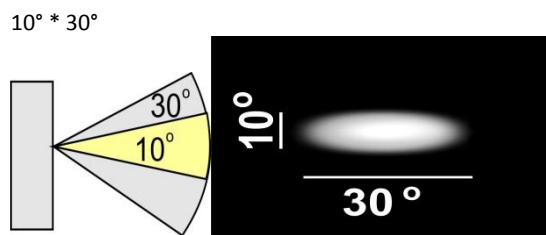

Lichtleisten mit Linsen | Light Bars with Lenses

Auf Anfrage | On Request

L = 60 - 3000 mm

Strip	Watt/m	Lm/m	Lm/Watt
MDZ-A17	12,9	1350	105
MDZ-A19	16,3	1842	113

Lichtleisten mit Linien Linsen | Light Bars with Linear Lenses