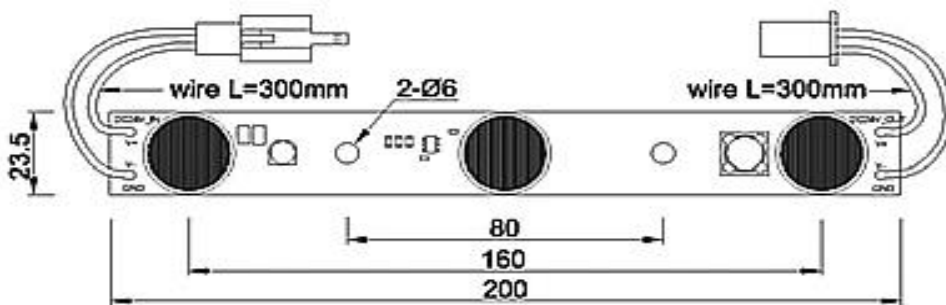

Posterbox Module für Leuchtkasten CREE LED
Posterbox Module for Light Boxes CREE LED