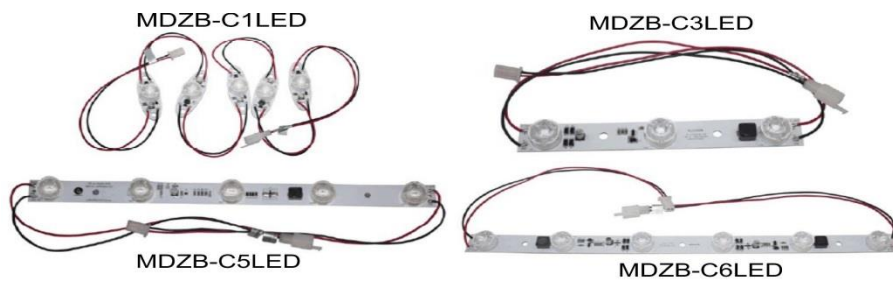

Posterbox Module für Leuchtkasten CREE LED
Posterbox Module for Light Boxes CREE LED