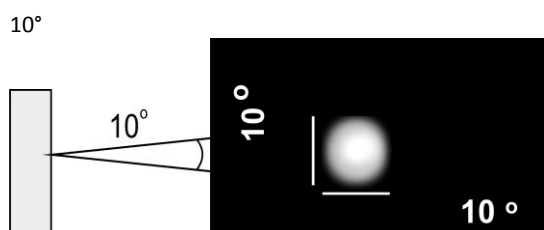

Lichtleisten mit Linsen | Light Bars with Lenses

Auf Anfrage | On Request

L = 60 - 3000 mm

Strip	Watt/m	Lm/m	Lm/Watt
MDZ-A17	12,9	1350	105
MDZ-A19	16,3	1842	113

Lichtleisten mit Linien Linsen | Light Bars with Linear Lenses