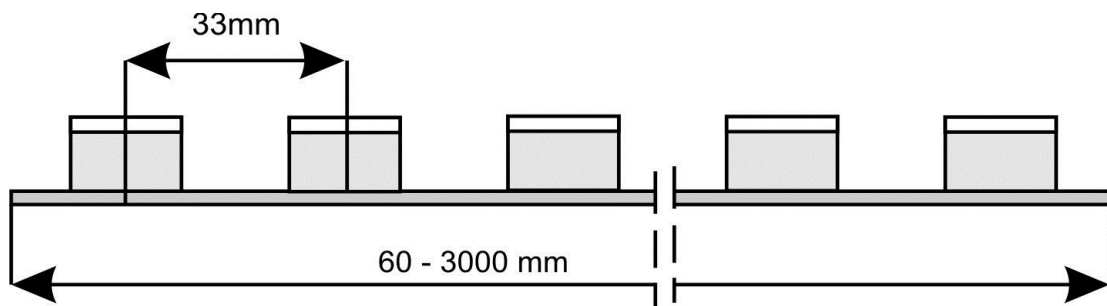

MDZ11-HP1 A Mit Linsen | **With Lenses**

Typisch | Typical

20° * 60

40°

60°

	MDZ11-HP1VA	MDZ11-HP1 PGA	MDZ11-HP1BA	MDZ11-HP1YA	MDZ11-HP1CWA	MDZ11-HP1WWA
Maße Dimensions [mm]	570X20	570X20	570X20	570X20	570X20	570X20
Leistung Power [W]	12 W	12 W	12 W	12 W	12 W	12 W
Spannung Voltage [V]	12 V	12 V	12 V	12 V	12 V	12 V
LED Menge LED Quantity	12	12	12	12	12	12
LED Typ LED Type	12 X 1W	12 X 1W	12 X 1W	12 X 1W	12 X 1W	12 X 1W
Lichtstrom Luminous flux	RED	GREEN	BLUE	YELLOW	COOL WHITEE	WARM WHITE
	480 lm	610 lm	95 lm	380 lm	660 lm	610 lm

MDZ11-HP1 ohne Linsen | Without Lenses

	MDZ11-HP1V	MDZ11-HP1 PG	MDZ11-HP1B	MDZ11-HP1Y	MDZ11-HP1CW	MDZ11-HP1WW
Maße Dimensions [mm]	570X20	570X20	570X20	570X20	570X20	570X20
Leistung Power [W]	12 W	12 W	12 W	12 W	12 W	12 W
Spannung Voltage [V]	12 V	12 V	12 V	12 V	12 V	12 V
LED Menge LED Quantity	12	12	12	12	12	12
LED Typ LED Type	12 X 1W	12 X 1W	12 X 1W	12 X 1W	12 X 1W	12 X 1W
Lichtstrom Luminous flux	RED	GREEN	BLUE	YELLOW	COOL WHITE	WARM WHITE
	480 lm	610 lm	95 lm	380 lm	660 lm	610 lm

Lichtleisten mit Linsen | Light Bars with Lenses

Auf Anfrage | On Request

L = 60 - 3000 mm

Strip	Watt/m	Lm/m	Lm/Watt
MDZ-A17	12,9	1350	105
MDZ-A19	16,3	1842	113

Lichtleisten mit Linien Linsen | Light Bars with Linear Lenses