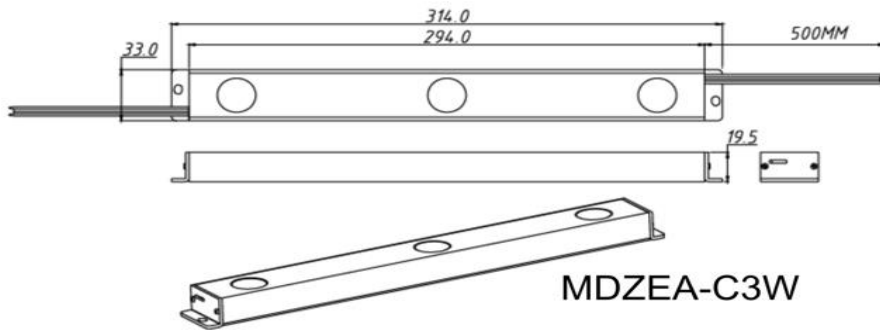

Posterbox Module für Leuchtkasten LED

Box Sings Modules for Light Boxes LED

Content

- Posterbox Module für Leuchtkasten CREE LED Wasserdicht IP 65
- Posterbox Modules for Light Boxes CREE LED Waterproof IP 65..... 1
- Lichtbündel Winkel | Light Beam Angle 2
- Posterbox Module für Leuchtkasten CREE LED Posterbox Module for Light Boxes CREE LED 3
- MDZ11-HP1 A Mit Linsen | With Lenses 5
- MDZ11-HP1 ohne Linsen | Without Lenses 7
- Lichtleisten mit Linsen | Light Bars with Lenses..... 8

Posterbox Module für Leuchtkasten CREE LED Wasserdicht IP 65

Posterbox Modules for Light Boxes CREE LED Waterproof IP 65

CREE 3W Chip LED

Lichtbündel Winkel | Light Beam Angle

Typisch | Typical

10° * 30°

10° * 38°

		MDZEA-C3LED	MDZEA-C5LED
Maße Dimensions [mm]		314 x 33 x 19,5	554 x 33 x 19,5
Leistung Power [W]		7,5 W	12,5 W
Spannung Voltage [V]		24 V	24 V
LED Menge LED Quantity		3	5
LED Typ LED Type		CREE-XP Q5	CREE-XP Q5
Lichtstrom Luminous flux	Warm White 2800-3300 K		
	Middle White 4000-4500 K	365lm	
	White 5500-6000 K		602lm

60°

90°

10° * 30°

12° * 36°

	MDZB-C1LED	MDZB-C3LED	MDZB-C5LED	MDZB-C6LED
Maße Dimensions [mm]	80 x2 x14	200x23,5x14	360x23,5x14	440x23,5x14
Leistung Power [W]	≤ 2,6 W	≤ 9 W		≤ 17W
Spannung Voltage [V]	24 V	24 V	24 V	24 V
LED Menge LED Quantity	1	3	5	6
LED Typ LED Type	CREE-XP Q5	CREE-XP Q5	CREE-XP Q5	CREE-XP Q5
Lichtstrom Luminous flux	Warm White 2800-3300 K			
	Middle White 4000-4500 K			
	White 5500-6000 K	156 lm	663 lm	736 lm