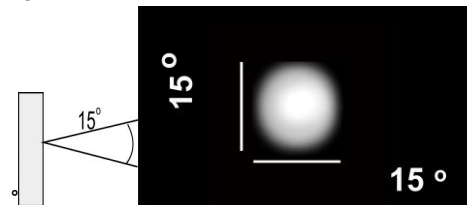

		MDZEA-C3LED	MDZEA-C5LED
Maße Dimensions [mm]		314 x 33 x 19,5	554 x 33 x 19,5
Leistung Power [W]		7,5 W	12,5 W
Spannung Voltage [V]		24 V	24 V
LED Menge LED Quantity		3	5
LED Typ LED Type		CREE-XP Q5	CREE-XP Q5
Lichtstrom Luminous flux	Warm White 2800-3300 K		
	Middle White 4000-4500 K	365lm	
	White 5500-6000 K		602lm

Posterbox Module für Leuchtkasten CREE LED
Posterbox Module for Light Boxes CREE LED

Typisch | Typical

13° * 55

Auf Anfrage | On Request

10°

15

30°

45°

60°

90°

10° * 30°

12° * 36°

	MDZB-C1LED	MDZB-C3LED	MDZB-C5LED	MDZB-C6LED
Maße Dimensions [mm]	80 x2 x14	200x23,5x14	360x23,5x14	440x23,5x14
Leistung Power [W]	≤ 2,6 W	≤ 9 W		≤ 17W
Spannung Voltage [V]	24 V	24 V	24 V	24 V
LED Menge LED Quantity	1	3	5	6
LED Typ LED Type	CREE-XP Q5	CREE-XP Q5	CREE-XP Q5	CREE-XP Q5
Lichtstrom Luminous flux	Warm White 2800-3300 K			
	Middle White 4000-4500 K			
	White 5500-6000 K	156 lm	663 lm	736 lm

MDZ11-HP1 A Mit Linsen | **With Lenses**

Typisch | Typical

20° * 60

40°

60°

	MDZ11-HP1VA	MDZ11-HP1 PGA	MDZ11-HP1BA	MDZ11-HP1YA	MDZ11-HP1CWA	MDZ11-HP1WWA
Maße Dimensions [mm]	570X20	570X20	570X20	570X20	570X20	570X20
Leistung Power [W]	12 W	12 W	12 W	12 W	12 W	12 W
Spannung Voltage [V]	12 V	12 V	12 V	12 V	12 V	12 V
LED Menge LED Quantity	12	12	12	12	12	12
LED Typ LED Type	12 X 1W	12 X 1W	12 X 1W	12 X 1W	12 X 1W	12 X 1W
Lichtstrom Luminous flux	RED	GREEN	BLUE	YELLOW	COOL WHITEE	WARM WHITE
	480 lm	610 lm	95 lm	380 lm	660 lm	610 lm