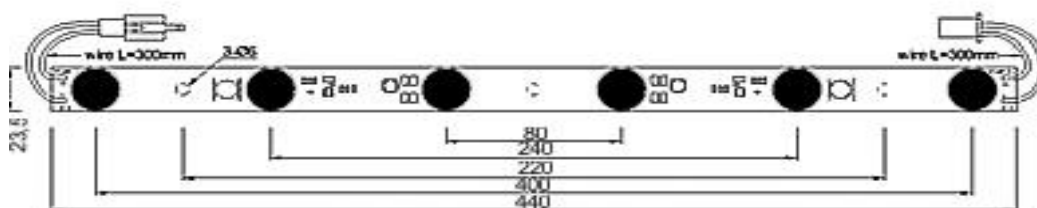

Posterbox Module für Leuchtkasten CREE LED
Posterbox Module for Light Boxes CREE LED