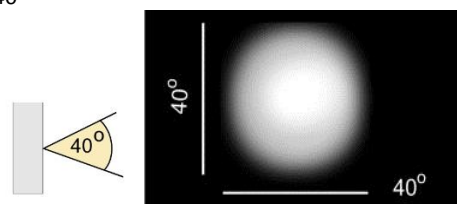

		MDZEA-C3LED	MDZEA-C5LED
Maße Dimensions [mm]		314 x 33 x 19,5	554 x 33 x 19,5
Leistung Power [W]		7,5 W	12,5 W
Spannung Voltage [V]		24 V	24 V
LED Menge LED Quantity		3	5
LED Typ LED Type		CREE-XP Q5	CREE-XP Q5
Lichtstrom Luminous flux	Warm White 2800-3300 K		
	Middle White 4000-4500 K	365lm	
	White 5500-6000 K		602lm

60°

90°

10° * 30°

12° * 36°

	MDZB-C1LED	MDZB-C3LED	MDZB-C5LED	MDZB-C6LED
Maße Dimensions [mm]	80 x2 x14	200x23,5x14	360x23,5x14	440x23,5x14
Leistung Power [W]	≤ 2,6 W	≤ 9 W		≤ 17W
Spannung Voltage [V]	24 V	24 V	24 V	24 V
LED Menge LED Quantity	1	3	5	6
LED Typ LED Type	CREE-XP Q5	CREE-XP Q5	CREE-XP Q5	CREE-XP Q5
Lichtstrom Luminous flux	Warm White 2800-3300 K			
	Middle White 4000-4500 K			
	White 5500-6000 K	156 lm	663 lm	736 lm

MDZ11-HP1 A Mit Linsen | **With Lenses**

Typisch | Typical

20° * 60

40°

60°

	MDZ11-HP1VA	MDZ11-HP1 PGA	MDZ11-HP1BA	MDZ11-HP1YA	MDZ11-HP1CWA	MDZ11-HP1WWA
Maße Dimensions [mm]	570X20	570X20	570X20	570X20	570X20	570X20
Leistung Power [W]	12 W	12 W	12 W	12 W	12 W	12 W
Spannung Voltage [V]	12 V	12 V	12 V	12 V	12 V	12 V
LED Menge LED Quantity	12	12	12	12	12	12
LED Typ LED Type	12 X 1W	12 X 1W	12 X 1W	12 X 1W	12 X 1W	12 X 1W
Lichtstrom Luminous flux	RED	GREEN	BLUE	YELLOW	COOL WHITEE	WARM WHITE
	480 lm	610 lm	95 lm	380 lm	660 lm	610 lm