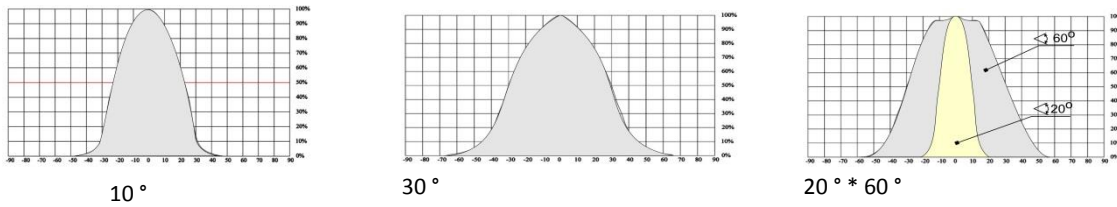

Auf Anfrage | On Request

L = 60 - 3000 mm

Strip	Watt/m	Lm/m	Lm/Watt
MDZ-A17	12,9	1350	105
MDZ-A19	16,3	1842	113