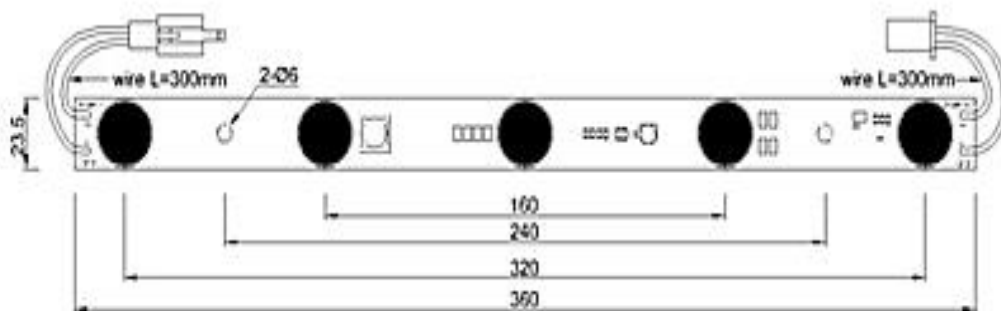

Posterbox Module für Leuchtkasten CREE LED
Posterbox Module for Light Boxes CREE LED