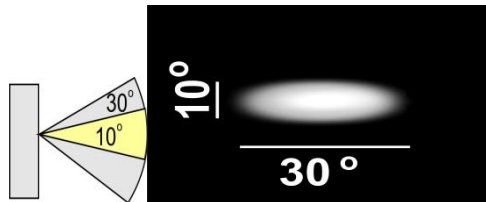

		MDZEA-C3LED	MDZEA-C5LED
Maße Dimensions [mm]		314 x 33 x 19,5	554 x 33 x 19,5
Leistung Power [W]		7,5 W	12,5 W
Spannung Voltage [V]		24 V	24 V
LED Menge LED Quantity		3	5
LED Typ LED Type		CREE-XP Q5	CREE-XP Q5
Lichtstrom Luminous flux	Warm White 2800-3300 K		
	Middle White 4000-4500 K	365lm	
	White 5500-6000 K		602lm

Posterbox Module für Leuchtkasten CREE LED
Posterbox Module for Light Boxes CREE LED

Typisch | Typical

13° * 55

Auf Anfrage | On Request

10°

15

30°

45°

60°

90°

10° * 30°

12° * 36°

	MDZB-C1LED	MDZB-C3LED	MDZB-C5LED	MDZB-C6LED
Maße Dimensions [mm]	80 x2 x14	200x23,5x14	360x23,5x14	440x23,5x14
Leistung Power [W]	≤ 2,6 W	≤ 9 W		≤ 17W
Spannung Voltage [V]	24 V	24 V	24 V	24 V
LED Menge LED Quantity	1	3	5	6
LED Typ LED Type	CREE-XP Q5	CREE-XP Q5	CREE-XP Q5	CREE-XP Q5
Lichtstrom Luminous flux	Warm White 2800-3300 K			
	Middle White 4000-4500 K			
	White 5500-6000 K	156 lm	663 lm	736 lm