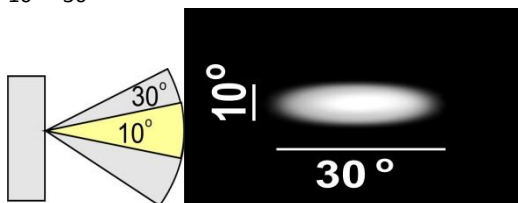

Posterbox Module für Leuchtkasten CREE LED Wasserdicht IP 65

Posterbox Modules for Light Boxes CREE LED Waterproof IP 65

CREE 3W Chip LED

Lichtbündel Winkel | Light Beam Angle

Typisch | Typical

10° * 30°

10° * 38°

		MDZEA-C3LED	MDZEA-C5LED
Maße Dimensions [mm]		314 x 33 x 19,5	554 x 33 x 19,5
Leistung Power [W]		7,5 W	12,5 W
Spannung Voltage [V]		24 V	24 V
LED Menge LED Quantity		3	5
LED Typ LED Type		CREE-XP Q5	CREE-XP Q5
Lichtstrom Luminous flux	Warm White 2800-3300 K		
	Middle White 4000-4500 K	365lm	
	White 5500-6000 K		602lm

60°

90°

10° * 30°

12° * 36°

	MDZB-C1LED	MDZB-C3LED	MDZB-C5LED	MDZB-C6LED
Maße Dimensions [mm]	80 x2 x14	200x23,5x14	360x23,5x14	440x23,5x14
Leistung Power [W]	≤ 2,6 W	≤ 9 W		≤ 17W
Spannung Voltage [V]	24 V	24 V	24 V	24 V
LED Menge LED Quantity	1	3	5	6
LED Typ LED Type	CREE-XP Q5	CREE-XP Q5	CREE-XP Q5	CREE-XP Q5
Lichtstrom Luminous flux	Warm White 2800-3300 K			
	Middle White 4000-4500 K			
	White 5500-6000 K	156 lm	663 lm	736 lm