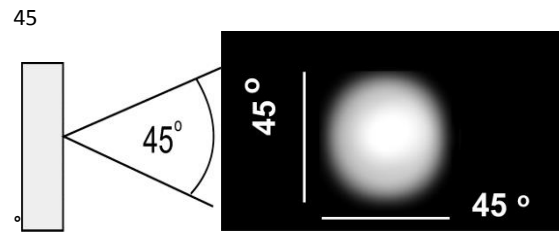

		MDZEA-C3LED	MDZEA-C5LED
Maße Dimensions [mm]		314 x 33 x 19,5	554 x 33 x 19,5
Leistung Power [W]		7,5 W	12,5 W
Spannung Voltage [V]		24 V	24 V
LED Menge LED Quantity		3	5
LED Typ LED Type		CREE-XP Q5	CREE-XP Q5
Lichtstrom Luminous flux	Warm White 2800-3300 K		
	Middle White 4000-4500 K	365lm	
	White 5500-6000 K		602lm

60°

90°

10° * 30°

12° * 36°

	MDZB-C1LED	MDZB-C3LED	MDZB-C5LED	MDZB-C6LED
Maße Dimensions [mm]	80 x2 x14	200x23,5x14	360x23,5x14	440x23,5x14
Leistung Power [W]	≤ 2,6 W	≤ 9 W		≤ 17W
Spannung Voltage [V]	24 V	24 V	24 V	24 V
LED Menge LED Quantity	1	3	5	6
LED Typ LED Type	CREE-XP Q5	CREE-XP Q5	CREE-XP Q5	CREE-XP Q5
Lichtstrom Luminous flux	Warm White 2800-3300 K			
	Middle White 4000-4500 K			
	White 5500-6000 K	156 lm	663 lm	736 lm

MDZ11-HP1 A Mit Linsen | **With Lenses**

Typisch | Typical

20° * 60

40°

60°

	MDZ11-HP1VA	MDZ11-HP1 PGA	MDZ11-HP1BA	MDZ11-HP1YA	MDZ11-HP1CWA	MDZ11-HP1WWA
Maße Dimensions [mm]	570X20	570X20	570X20	570X20	570X20	570X20
Leistung Power [W]	12 W	12 W	12 W	12 W	12 W	12 W
Spannung Voltage [V]	12 V	12 V	12 V	12 V	12 V	12 V
LED Menge LED Quantity	12	12	12	12	12	12
LED Typ LED Type	12 X 1W	12 X 1W	12 X 1W	12 X 1W	12 X 1W	12 X 1W
Lichtstrom Luminous flux	RED	GREEN	BLUE	YELLOW	COOL WHITEE	WARM WHITE
	480 lm	610 lm	95 lm	380 lm	660 lm	610 lm

MDZ11-HP1 ohne Linsen | Without Lenses

	MDZ11-HP1V	MDZ11-HP1 PG	MDZ11-HP1B	MDZ11-HP1Y	MDZ11-HP1CW	MDZ11-HP1WW
Maße Dimensions [mm]	570X20	570X20	570X20	570X20	570X20	570X20
Leistung Power [W]	12 W	12 W	12 W	12 W	12 W	12 W
Spannung Voltage [V]	12 V	12 V	12 V	12 V	12 V	12 V
LED Menge LED Quantity	12	12	12	12	12	12
LED Typ LED Type	12 X 1W	12 X 1W	12 X 1W	12 X 1W	12 X 1W	12 X 1W
Lichtstrom Luminous flux	RED	GREEN	BLUE	YELLOW	COOL WHITE	WARM WHITE
	480 lm	610 lm	95 lm	380 lm	660 lm	610 lm