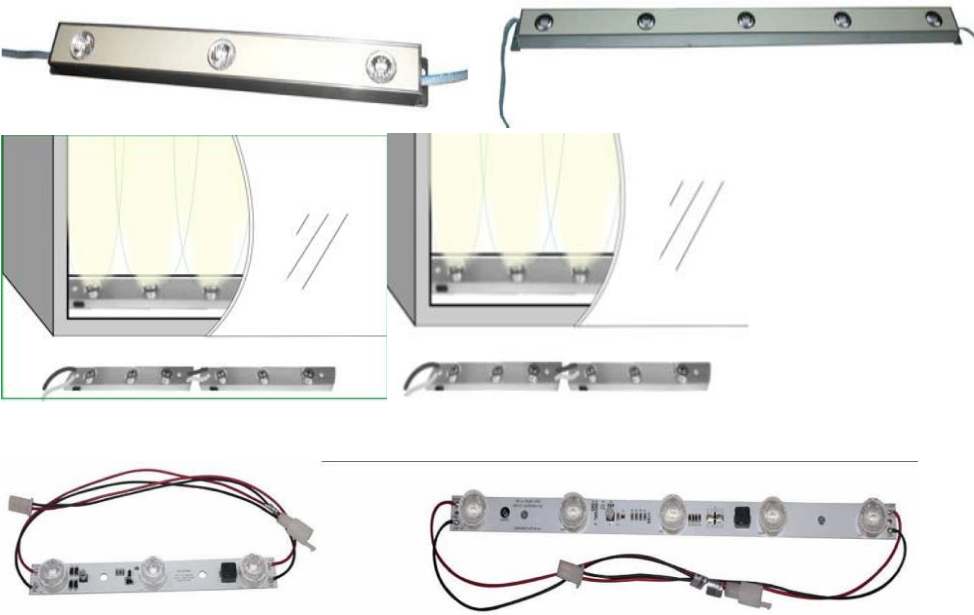

Posterbox Module für Leuchtkasten LED

Box Sings Modules for Light Boxes LED

Content

- Posterbox Module für Leuchtkasten CREE LED Wasserdicht IP 65
- Posterbox Modules for Light Boxes CREE LED Waterproof IP 65..... 1
- Lichtbündel Winkel | Light Beam Angle 2
- Posterbox Module für Leuchtkasten CREE LED Posterbox Module for Light Boxes CREE LED 3
- MDZ11-HP1 A Mit Linsen | With Lenses 5
- MDZ11-HP1 ohne Linsen | Without Lenses 7
- Lichtleisten mit Linsen | Light Bars with Lenses..... 8

Posterbox Module für Leuchtkasten CREE LED Wasserdicht IP 65

Posterbox Modules for Light Boxes CREE LED Waterproof IP 65

CREE 3W Chip LED

Lichtbündel Winkel | Light Beam Angle

Typisch | Typical

10° * 30°

10° * 38°

		MDZEA-C3LED	MDZEA-C5LED
Maße Dimensions [mm]		314 x 33 x 19,5	554 x 33 x 19,5
Leistung Power [W]		7,5 W	12,5 W
Spannung Voltage [V]		24 V	24 V
LED Menge LED Quantity		3	5
LED Typ LED Type		CREE-XP Q5	CREE-XP Q5
Lichtstrom Luminous flux	Warm White 2800-3300 K		
	Middle White 4000-4500 K	365lm	
	White 5500-6000 K		602lm

60°

90°

10° * 30°

12° * 36°

	MDZB-C1LED	MDZB-C3LED	MDZB-C5LED	MDZB-C6LED
Maße Dimensions [mm]	80 x2 x14	200x23,5x14	360x23,5x14	440x23,5x14
Leistung Power [W]	≤ 2,6 W	≤ 9 W		≤ 17W
Spannung Voltage [V]	24 V	24 V	24 V	24 V
LED Menge LED Quantity	1	3	5	6
LED Typ LED Type	CREE-XP Q5	CREE-XP Q5	CREE-XP Q5	CREE-XP Q5
Lichtstrom Luminous flux	Warm White 2800-3300 K			
	Middle White 4000-4500 K			
	White 5500-6000 K	156 lm	663 lm	736 lm