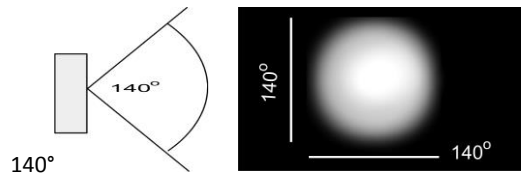

		MDZEA-C3LED	MDZEA-C5LED
Maße Dimensions [mm]		314 x 33 x 19,5	554 x 33 x 19,5
Leistung Power [W]		7,5 W	12,5 W
Spannung Voltage [V]		24 V	24 V
LED Menge LED Quantity		3	5
LED Typ LED Type		CREE-XP Q5	CREE-XP Q5
Lichtstrom Luminous flux	Warm White 2800-3300 K		
	Middle White 4000-4500 K	365lm	
	White 5500-6000 K		602lm

60°

90°

10° * 30°

12° * 36°

	MDZB-C1LED	MDZB-C3LED	MDZB-C5LED	MDZB-C6LED
Maße Dimensions [mm]	80 x2 x14	200x23,5x14	360x23,5x14	440x23,5x14
Leistung Power [W]	≤ 2,6 W	≤ 9 W		≤ 17W
Spannung Voltage [V]	24 V	24 V	24 V	24 V
LED Menge LED Quantity	1	3	5	6
LED Typ LED Type	CREE-XP Q5	CREE-XP Q5	CREE-XP Q5	CREE-XP Q5
Lichtstrom Luminous flux	Warm White 2800-3300 K			
	Middle White 4000-4500 K			
	White 5500-6000 K	156 lm	663 lm	736 lm

MDZ11-HP1 A Mit Linsen | **With Lenses**

Typisch | Typical

20° * 60

40°

60°

	MDZ11-HP1VA	MDZ11-HP1 PGA	MDZ11-HP1BA	MDZ11-HP1YA	MDZ11-HP1CWA	MDZ11-HP1WWA
Maße Dimensions [mm]	570X20	570X20	570X20	570X20	570X20	570X20
Leistung Power [W]	12 W	12 W	12 W	12 W	12 W	12 W
Spannung Voltage [V]	12 V	12 V	12 V	12 V	12 V	12 V
LED Menge LED Quantity	12	12	12	12	12	12
LED Typ LED Type	12 X 1W	12 X 1W	12 X 1W	12 X 1W	12 X 1W	12 X 1W
Lichtstrom Luminous flux	RED	GREEN	BLUE	YELLOW	COOL WHITEE	WARM WHITE
	480 lm	610 lm	95 lm	380 lm	660 lm	610 lm

MDZ11-HP1 ohne Linsen | Without Lenses

	MDZ11-HP1V	MDZ11-HP1 PG	MDZ11-HP1B	MDZ11-HP1Y	MDZ11-HP1CW	MDZ11-HP1WW
Maße Dimensions [mm]	570X20	570X20	570X20	570X20	570X20	570X20
Leistung Power [W]	12 W	12 W	12 W	12 W	12 W	12 W
Spannung Voltage [V]	12 V	12 V	12 V	12 V	12 V	12 V
LED Menge LED Quantity	12	12	12	12	12	12
LED Typ LED Type	12 X 1W	12 X 1W	12 X 1W	12 X 1W	12 X 1W	12 X 1W
Lichtstrom Luminous flux	RED	GREEN	BLUE	YELLOW	COOL WHITE	WARM WHITE
	480 lm	610 lm	95 lm	380 lm	660 lm	610 lm