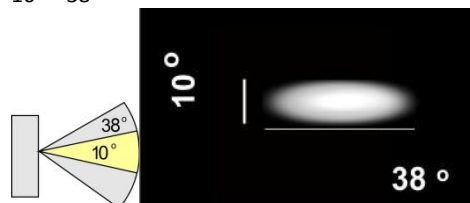

Posterbox Module für Leuchtkasten LED

Box Sings Modules for Light Boxes LED

Content

- Posterbox Module für Leuchtkasten CREE LED Wasserdicht IP 65
- Posterbox Modules for Light Boxes CREE LED Waterproof IP 65..... 1
- Lichtbündel Winkel | Light Beam Angle 2
- Posterbox Module für Leuchtkasten CREE LED Posterbox Module for Light Boxes CREE LED 3
- MDZ11-HP1 A Mit Linsen | With Lenses 5
- MDZ11-HP1 ohne Linsen | Without Lenses 7
- Lichtleisten mit Linsen | Light Bars with Lenses..... 8

Posterbox Module für Leuchtkasten CREE LED Wasserdicht IP 65

Posterbox Modules for Light Boxes CREE LED Waterproof IP 65

CREE 3W Chip LED

Lichtbündel Winkel | Light Beam Angle

Typisch | Typical

10° * 30°

10° * 38°

		MDZEA-C3LED	MDZEA-C5LED
Maße Dimensions [mm]		314 x 33 x 19,5	554 x 33 x 19,5
Leistung Power [W]		7,5 W	12,5 W
Spannung Voltage [V]		24 V	24 V
LED Menge LED Quantity		3	5
LED Typ LED Type		CREE-XP Q5	CREE-XP Q5
Lichtstrom Luminous flux	Warm White 2800-3300 K		
	Middle White 4000-4500 K	365lm	
	White 5500-6000 K		602lm

60°

90°

10° * 30°

12° * 36°

	MDZB-C1LED	MDZB-C3LED	MDZB-C5LED	MDZB-C6LED
Maße Dimensions [mm]	80 x2 x14	200x23,5x14	360x23,5x14	440x23,5x14
Leistung Power [W]	≤ 2,6 W	≤ 9 W		≤ 17W
Spannung Voltage [V]	24 V	24 V	24 V	24 V
LED Menge LED Quantity	1	3	5	6
LED Typ LED Type	CREE-XP Q5	CREE-XP Q5	CREE-XP Q5	CREE-XP Q5
Lichtstrom Luminous flux	Warm White 2800-3300 K			
	Middle White 4000-4500 K			
	White 5500-6000 K	156 lm	663 lm	736 lm