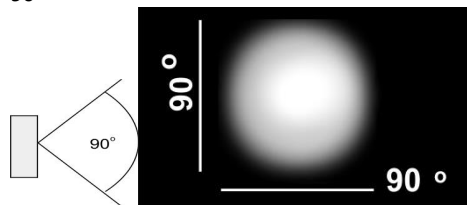

		MDZEA-C3LED	MDZEA-C5LED
Maße Dimensions [mm]		314 x 33 x 19,5	554 x 33 x 19,5
Leistung Power [W]		7,5 W	12,5 W
Spannung Voltage [V]		24 V	24 V
LED Menge LED Quantity		3	5
LED Typ LED Type		CREE-XP Q5	CREE-XP Q5
Lichtstrom Luminous flux	Warm White 2800-3300 K		
	Middle White 4000-4500 K	365lm	
	White 5500-6000 K		602lm

Posterbox Module für Leuchtkasten CREE LED
Posterbox Module for Light Boxes CREE LED

Typisch | Typical

13° * 55

Auf Anfrage | On Request

10°

15

30°

45°

60°

90°

10° * 30°

12° * 36°

	MDZB-C1LED	MDZB-C3LED	MDZB-C5LED	MDZB-C6LED
Maße Dimensions [mm]	80 x2 x14	200x23,5x14	360x23,5x14	440x23,5x14
Leistung Power [W]	≤ 2,6 W	≤ 9 W		≤ 17W
Spannung Voltage [V]	24 V	24 V	24 V	24 V
LED Menge LED Quantity	1	3	5	6
LED Typ LED Type	CREE-XP Q5	CREE-XP Q5	CREE-XP Q5	CREE-XP Q5
Lichtstrom Luminous flux	Warm White 2800-3300 K			
	Middle White 4000-4500 K			
	White 5500-6000 K	156 lm	663 lm	736 lm