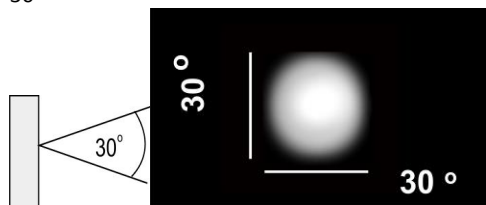

		MDZEA-C3LED	MDZEA-C5LED
Maße Dimensions [mm]		314 x 33 x 19,5	554 x 33 x 19,5
Leistung Power [W]		7,5 W	12,5 W
Spannung Voltage [V]		24 V	24 V
LED Menge LED Quantity		3	5
LED Typ LED Type		CREE-XP Q5	CREE-XP Q5
Lichtstrom Luminous flux	Warm White 2800-3300 K		
	Middle White 4000-4500 K	365lm	
	White 5500-6000 K		602lm

Posterbox Module für Leuchtkasten CREE LED
Posterbox Module for Light Boxes CREE LED

Typisch | Typical

13° * 55

Auf Anfrage | On Request

10°

15

30°

45°

60°

90°

10° * 30°

12° * 36°

	MDZB-C1LED	MDZB-C3LED	MDZB-C5LED	MDZB-C6LED
Maße Dimensions [mm]	80 x2 x14	200x23,5x14	360x23,5x14	440x23,5x14
Leistung Power [W]	≤ 2,6 W	≤ 9 W		≤ 17W
Spannung Voltage [V]	24 V	24 V	24 V	24 V
LED Menge LED Quantity	1	3	5	6
LED Typ LED Type	CREE-XP Q5	CREE-XP Q5	CREE-XP Q5	CREE-XP Q5
Lichtstrom Luminous flux	Warm White 2800-3300 K			
	Middle White 4000-4500 K			
	White 5500-6000 K	156 lm	663 lm	736 lm