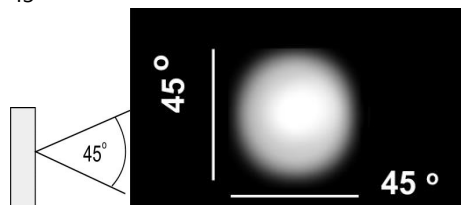

		MDZEA-C3LED	MDZEA-C5LED
Maße Dimensions [mm]		314 x 33 x 19,5	554 x 33 x 19,5
Leistung Power [W]		7,5 W	12,5 W
Spannung Voltage [V]		24 V	24 V
LED Menge LED Quantity		3	5
LED Typ LED Type		CREE-XP Q5	CREE-XP Q5
Lichtstrom Luminous flux	Warm White 2800-3300 K		
	Middle White 4000-4500 K	365lm	
	White 5500-6000 K		602lm

Posterbox Module für Leuchtkasten CREE LED
Posterbox Module for Light Boxes CREE LED

Typisch | Typical

13° * 55

Auf Anfrage | On Request

10°

15

30°

45°

60°

90°

10° * 30°

12° * 36°

	MDZB-C1LED	MDZB-C3LED	MDZB-C5LED	MDZB-C6LED
Maße Dimensions [mm]	80 x2 x14	200x23,5x14	360x23,5x14	440x23,5x14
Leistung Power [W]	≤ 2,6 W	≤ 9 W		≤ 17W
Spannung Voltage [V]	24 V	24 V	24 V	24 V
LED Menge LED Quantity	1	3	5	6
LED Typ LED Type	CREE-XP Q5	CREE-XP Q5	CREE-XP Q5	CREE-XP Q5
Lichtstrom Luminous flux	Warm White 2800-3300 K			
	Middle White 4000-4500 K			
	White 5500-6000 K	156 lm	663 lm	736 lm