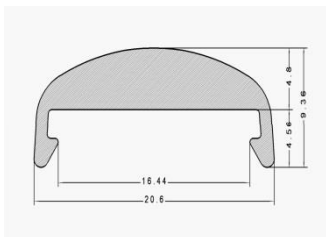

Lichtleisten mit Linien Linsen | Light Bars with Linear Lenses

90°