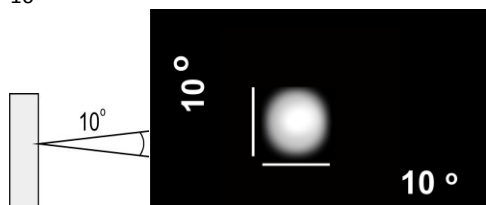

		MDZEA-C3LED	MDZEA-C5LED
Maße Dimensions [mm]		314 x 33 x 19,5	554 x 33 x 19,5
Leistung Power [W]		7,5 W	12,5 W
Spannung Voltage [V]		24 V	24 V
LED Menge LED Quantity		3	5
LED Typ LED Type		CREE-XP Q5	CREE-XP Q5
Lichtstrom Luminous flux	Warm White 2800-3300 K		
	Middle White 4000-4500 K	365lm	
	White 5500-6000 K		602lm

Posterbox Module für Leuchtkasten CREE LED
Posterbox Module for Light Boxes CREE LED

Typisch | Typical

13° * 55

Auf Anfrage | On Request

10°

15

30°

45°

60°

90°

10° * 30°

12° * 36°

	MDZB-C1LED	MDZB-C3LED	MDZB-C5LED	MDZB-C6LED
Maße Dimensions [mm]	80 x2 x14	200x23,5x14	360x23,5x14	440x23,5x14
Leistung Power [W]	≤ 2,6 W	≤ 9 W		≤ 17W
Spannung Voltage [V]	24 V	24 V	24 V	24 V
LED Menge LED Quantity	1	3	5	6
LED Typ LED Type	CREE-XP Q5	CREE-XP Q5	CREE-XP Q5	CREE-XP Q5
Lichtstrom Luminous flux	Warm White 2800-3300 K			
	Middle White 4000-4500 K			
	White 5500-6000 K	156 lm	663 lm	736 lm