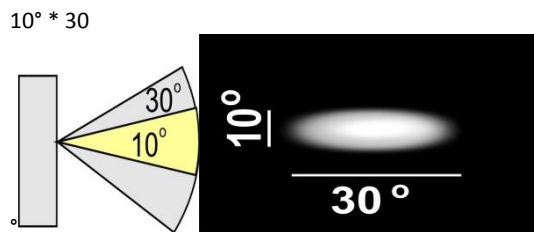

		MDZEA-C3LED	MDZEA-C5LED
Maße Dimensions [mm]		314 x 33 x 19,5	554 x 33 x 19,5
Leistung Power [W]		7,5 W	12,5 W
Spannung Voltage [V]		24 V	24 V
LED Menge LED Quantity		3	5
LED Typ LED Type		CREE-XP Q5	CREE-XP Q5
Lichtstrom Luminous flux	Warm White 2800-3300 K		
	Middle White 4000-4500 K	365lm	
	White 5500-6000 K		602lm

60°

90°

10° * 30°

12° * 36°

	MDZB-C1LED	MDZB-C3LED	MDZB-C5LED	MDZB-C6LED
Maße Dimensions [mm]	80 x2 x14	200x23,5x14	360x23,5x14	440x23,5x14
Leistung Power [W]	≤ 2,6 W	≤ 9 W		≤ 17W
Spannung Voltage [V]	24 V	24 V	24 V	24 V
LED Menge LED Quantity	1	3	5	6
LED Typ LED Type	CREE-XP Q5	CREE-XP Q5	CREE-XP Q5	CREE-XP Q5
Lichtstrom Luminous flux	Warm White 2800-3300 K			
	Middle White 4000-4500 K			
	White 5500-6000 K	156 lm	663 lm	736 lm

MDZ11-HP1 A Mit Linsen | **With Lenses**

Typisch | Typical

20° * 60

40°

60°

	MDZ11-HP1VA	MDZ11-HP1 PGA	MDZ11-HP1BA	MDZ11-HP1YA	MDZ11-HP1CWA	MDZ11-HP1WWA
Maße Dimensions [mm]	570X20	570X20	570X20	570X20	570X20	570X20
Leistung Power [W]	12 W	12 W	12 W	12 W	12 W	12 W
Spannung Voltage [V]	12 V	12 V	12 V	12 V	12 V	12 V
LED Menge LED Quantity	12	12	12	12	12	12
LED Typ LED Type	12 X 1W	12 X 1W	12 X 1W	12 X 1W	12 X 1W	12 X 1W
Lichtstrom Luminous flux	RED	GREEN	BLUE	YELLOW	COOL WHITEE	WARM WHITE
	480 lm	610 lm	95 lm	380 lm	660 lm	610 lm