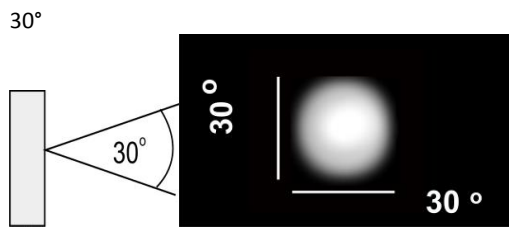

		MDZEA-C3LED	MDZEA-C5LED
Maße Dimensions [mm]		314 x 33 x 19,5	554 x 33 x 19,5
Leistung Power [W]		7,5 W	12,5 W
Spannung Voltage [V]		24 V	24 V
LED Menge LED Quantity		3	5
LED Typ LED Type		CREE-XP Q5	CREE-XP Q5
Lichtstrom Luminous flux	Warm White 2800-3300 K		
	Middle White 4000-4500 K	365lm	
	White 5500-6000 K		602lm

60°

90°

10° * 30°

12° * 36°

	MDZB-C1LED	MDZB-C3LED	MDZB-C5LED	MDZB-C6LED
Maße Dimensions [mm]	80 x2 x14	200x23,5x14	360x23,5x14	440x23,5x14
Leistung Power [W]	≤ 2,6 W	≤ 9 W		≤ 17W
Spannung Voltage [V]	24 V	24 V	24 V	24 V
LED Menge LED Quantity	1	3	5	6
LED Typ LED Type	CREE-XP Q5	CREE-XP Q5	CREE-XP Q5	CREE-XP Q5
Lichtstrom Luminous flux	Warm White 2800-3300 K			
	Middle White 4000-4500 K			
	White 5500-6000 K	156 lm	663 lm	736 lm

MDZ11-HP1 A Mit Linsen | **With Lenses**

Typisch | Typical

20° * 60

40°

60°

	MDZ11-HP1VA	MDZ11-HP1 PGA	MDZ11-HP1BA	MDZ11-HP1YA	MDZ11-HP1CWA	MDZ11-HP1WWA
Maße Dimensions [mm]	570X20	570X20	570X20	570X20	570X20	570X20
Leistung Power [W]	12 W	12 W	12 W	12 W	12 W	12 W
Spannung Voltage [V]	12 V	12 V	12 V	12 V	12 V	12 V
LED Menge LED Quantity	12	12	12	12	12	12
LED Typ LED Type	12 X 1W	12 X 1W	12 X 1W	12 X 1W	12 X 1W	12 X 1W
Lichtstrom Luminous flux	RED	GREEN	BLUE	YELLOW	COOL WHITEE	WARM WHITE
	480 lm	610 lm	95 lm	380 lm	660 lm	610 lm

MDZ11-HP1 ohne Linsen | Without Lenses

	MDZ11-HP1V	MDZ11-HP1 PG	MDZ11-HP1B	MDZ11-HP1Y	MDZ11-HP1CW	MDZ11-HP1WW
Maße Dimensions [mm]	570X20	570X20	570X20	570X20	570X20	570X20
Leistung Power [W]	12 W	12 W	12 W	12 W	12 W	12 W
Spannung Voltage [V]	12 V	12 V	12 V	12 V	12 V	12 V
LED Menge LED Quantity	12	12	12	12	12	12
LED Typ LED Type	12 X 1W	12 X 1W	12 X 1W	12 X 1W	12 X 1W	12 X 1W
Lichtstrom Luminous flux	RED	GREEN	BLUE	YELLOW	COOL WHITE	WARM WHITE
	480 lm	610 lm	95 lm	380 lm	660 lm	610 lm