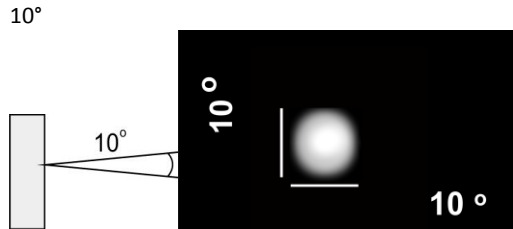

60°

90°

10° * 30°

12° * 36°

	MDZB-C1LED	MDZB-C3LED	MDZB-C5LED	MDZB-C6LED
Maße Dimensions [mm]	80 x2 x14	200x23,5x14	360x23,5x14	440x23,5x14
Leistung Power [W]	≤ 2,6 W	≤ 9 W		≤ 17W
Spannung Voltage [V]	24 V	24 V	24 V	24 V
LED Menge LED Quantity	1	3	5	6
LED Typ LED Type	CREE-XP Q5	CREE-XP Q5	CREE-XP Q5	CREE-XP Q5
Lichtstrom Luminous flux	Warm White 2800-3300 K			
	Middle White 4000-4500 K			
	White 5500-6000 K	156 lm	663 lm	736 lm

MDZ11-HP1 A Mit Linsen | **With Lenses**

Typisch | Typical

20° * 60

40°

60°

	MDZ11-HP1VA	MDZ11-HP1 PGA	MDZ11-HP1BA	MDZ11-HP1YA	MDZ11-HP1CWA	MDZ11-HP1WWA
Maße Dimensions [mm]	570X20	570X20	570X20	570X20	570X20	570X20
Leistung Power [W]	12 W	12 W	12 W	12 W	12 W	12 W
Spannung Voltage [V]	12 V	12 V	12 V	12 V	12 V	12 V
LED Menge LED Quantity	12	12	12	12	12	12
LED Typ LED Type	12 X 1W	12 X 1W	12 X 1W	12 X 1W	12 X 1W	12 X 1W
Lichtstrom Luminous flux	RED	GREEN	BLUE	YELLOW	COOL WHITEE	WARM WHITE
	480 lm	610 lm	95 lm	380 lm	660 lm	610 lm

MDZ11-HP1 ohne Linsen | Without Lenses

	MDZ11-HP1V	MDZ11-HP1 PG	MDZ11-HP1B	MDZ11-HP1Y	MDZ11-HP1CW	MDZ11-HP1WW
Maße Dimensions [mm]	570X20	570X20	570X20	570X20	570X20	570X20
Leistung Power [W]	12 W	12 W	12 W	12 W	12 W	12 W
Spannung Voltage [V]	12 V	12 V	12 V	12 V	12 V	12 V
LED Menge LED Quantity	12	12	12	12	12	12
LED Typ LED Type	12 X 1W	12 X 1W	12 X 1W	12 X 1W	12 X 1W	12 X 1W
Lichtstrom Luminous flux	RED	GREEN	BLUE	YELLOW	COOL WHITE	WARM WHITE
	480 lm	610 lm	95 lm	380 lm	660 lm	610 lm