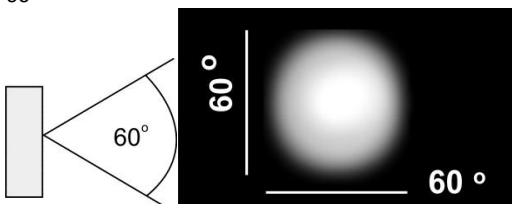

		MDZEA-C3LED	MDZEA-C5LED
Maße Dimensions [mm]		314 x 33 x 19,5	554 x 33 x 19,5
Leistung Power [W]		7,5 W	12,5 W
Spannung Voltage [V]		24 V	24 V
LED Menge LED Quantity		3	5
LED Typ LED Type		CREE-XP Q5	CREE-XP Q5
Lichtstrom Luminous flux	Warm White 2800-3300 K		
	Middle White 4000-4500 K	365lm	
	White 5500-6000 K		602lm

60°

90°

10° * 30°

12° * 36°

	MDZB-C1LED	MDZB-C3LED	MDZB-C5LED	MDZB-C6LED
Maße Dimensions [mm]	80 x2 x14	200x23,5x14	360x23,5x14	440x23,5x14
Leistung Power [W]	≤ 2,6 W	≤ 9 W		≤ 17W
Spannung Voltage [V]	24 V	24 V	24 V	24 V
LED Menge LED Quantity	1	3	5	6
LED Typ LED Type	CREE-XP Q5	CREE-XP Q5	CREE-XP Q5	CREE-XP Q5
Lichtstrom Luminous flux	Warm White 2800-3300 K			
	Middle White 4000-4500 K			
	White 5500-6000 K	156 lm	663 lm	736 lm

MDZ11-HP1 A Mit Linsen | **With Lenses**

Typisch | Typical

20° * 60

40°

60°

	MDZ11-HP1VA	MDZ11-HP1 PGA	MDZ11-HP1BA	MDZ11-HP1YA	MDZ11-HP1CWA	MDZ11-HP1WWA
Maße Dimensions [mm]	570X20	570X20	570X20	570X20	570X20	570X20
Leistung Power [W]	12 W	12 W	12 W	12 W	12 W	12 W
Spannung Voltage [V]	12 V	12 V	12 V	12 V	12 V	12 V
LED Menge LED Quantity	12	12	12	12	12	12
LED Typ LED Type	12 X 1W	12 X 1W	12 X 1W	12 X 1W	12 X 1W	12 X 1W
Lichtstrom Luminous flux	RED	GREEN	BLUE	YELLOW	COOL WHITEE	WARM WHITE
	480 lm	610 lm	95 lm	380 lm	660 lm	610 lm

MDZ11-HP1 ohne Linsen | Without Lenses

	MDZ11-HP1V	MDZ11-HP1 PG	MDZ11-HP1B	MDZ11-HP1Y	MDZ11-HP1CW	MDZ11-HP1WW
Maße Dimensions [mm]	570X20	570X20	570X20	570X20	570X20	570X20
Leistung Power [W]	12 W	12 W	12 W	12 W	12 W	12 W
Spannung Voltage [V]	12 V	12 V	12 V	12 V	12 V	12 V
LED Menge LED Quantity	12	12	12	12	12	12
LED Typ LED Type	12 X 1W	12 X 1W	12 X 1W	12 X 1W	12 X 1W	12 X 1W
Lichtstrom Luminous flux	RED	GREEN	BLUE	YELLOW	COOL WHITE	WARM WHITE
	480 lm	610 lm	95 lm	380 lm	660 lm	610 lm