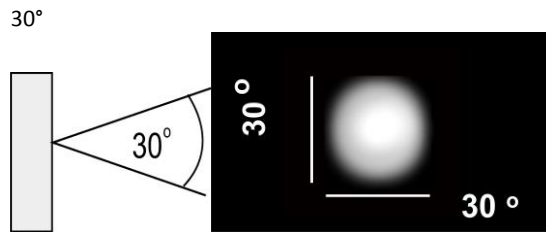

Lichtleisten mit Linsen | Light Bars with Lenses

Auf Anfrage | On Request

L = 60 - 3000 mm

Strip	Watt/m	Lm/m	Lm/Watt
MDZ-A17	12,9	1350	105
MDZ-A19	16,3	1842	113

Lichtleisten mit Linien Linsen | Light Bars with Linear Lenses