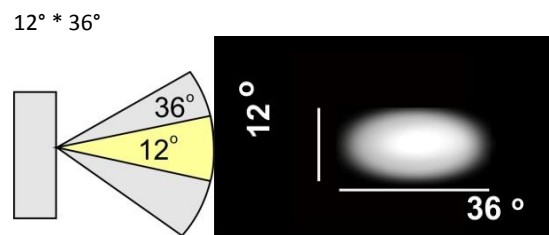

60°

90°

10° * 30°

12° * 36°

	MDZB-C1LED	MDZB-C3LED	MDZB-C5LED	MDZB-C6LED
Maße Dimensions [mm]	80 x2 x14	200x23,5x14	360x23,5x14	440x23,5x14
Leistung Power [W]	≤ 2,6 W	≤ 9 W		≤ 17W
Spannung Voltage [V]	24 V	24 V	24 V	24 V
LED Menge LED Quantity	1	3	5	6
LED Typ LED Type	CREE-XP Q5	CREE-XP Q5	CREE-XP Q5	CREE-XP Q5
Lichtstrom Luminous flux	Warm White 2800-3300 K			
	Middle White 4000-4500 K			
	White 5500-6000 K	156 lm	663 lm	736 lm

MDZ11-HP1 ohne Linsen | Without Lenses

	MDZ11-HP1V	MDZ11-HP1 PG	MDZ11-HP1B	MDZ11-HP1Y	MDZ11-HP1CW	MDZ11-HP1WW
Maße Dimensions [mm]	570X20	570X20	570X20	570X20	570X20	570X20
Leistung Power [W]	12 W	12 W	12 W	12 W	12 W	12 W
Spannung Voltage [V]	12 V	12 V	12 V	12 V	12 V	12 V
LED Menge LED Quantity	12	12	12	12	12	12
LED Typ LED Type	12 X 1W	12 X 1W	12 X 1W	12 X 1W	12 X 1W	12 X 1W
Lichtstrom Luminous flux	RED	GREEN	BLUE	YELLOW	COOL WHITE	WARM WHITE
	480 lm	610 lm	95 lm	380 lm	660 lm	610 lm

Lichtleisten mit Linsen | Light Bars with Lenses

Auf Anfrage | On Request

L = 60 - 3000 mm

Strip	Watt/m	Lm/m	Lm/Watt
MDZ-A17	12,9	1350	105
MDZ-A19	16,3	1842	113

Lichtleisten mit Linien Linsen | Light Bars with Linear Lenses