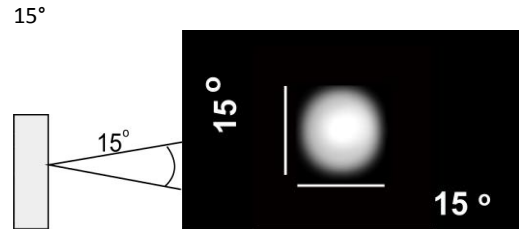

		MDZEA-C3LED	MDZEA-C5LED
Maße Dimensions [mm]		314 x 33 x 19,5	554 x 33 x 19,5
Leistung Power [W]		7,5 W	12,5 W
Spannung Voltage [V]		24 V	24 V
LED Menge LED Quantity		3	5
LED Typ LED Type		CREE-XP Q5	CREE-XP Q5
Lichtstrom Luminous flux	Warm White 2800-3300 K		
	Middle White 4000-4500 K	365lm	
	White 5500-6000 K		602lm

60°

90°

10° * 30°

12° * 36°

	MDZB-C1LED	MDZB-C3LED	MDZB-C5LED	MDZB-C6LED
Maße Dimensions [mm]	80 x2 x14	200x23,5x14	360x23,5x14	440x23,5x14
Leistung Power [W]	≤ 2,6 W	≤ 9 W		≤ 17W
Spannung Voltage [V]	24 V	24 V	24 V	24 V
LED Menge LED Quantity	1	3	5	6
LED Typ LED Type	CREE-XP Q5	CREE-XP Q5	CREE-XP Q5	CREE-XP Q5
Lichtstrom Luminous flux	Warm White 2800-3300 K			
	Middle White 4000-4500 K			
	White 5500-6000 K	156 lm	663 lm	736 lm

MDZ11-HP1 A Mit Linsen | **With Lenses**

Typisch | Typical

20° * 60

40°

60°

	MDZ11-HP1VA	MDZ11-HP1 PGA	MDZ11-HP1BA	MDZ11-HP1YA	MDZ11-HP1CWA	MDZ11-HP1WWA
Maße Dimensions [mm]	570X20	570X20	570X20	570X20	570X20	570X20
Leistung Power [W]	12 W	12 W	12 W	12 W	12 W	12 W
Spannung Voltage [V]	12 V	12 V	12 V	12 V	12 V	12 V
LED Menge LED Quantity	12	12	12	12	12	12
LED Typ LED Type	12 X 1W	12 X 1W	12 X 1W	12 X 1W	12 X 1W	12 X 1W
Lichtstrom Luminous flux	RED	GREEN	BLUE	YELLOW	COOL WHITEE	WARM WHITE
	480 lm	610 lm	95 lm	380 lm	660 lm	610 lm

MDZ11-HP1 ohne Linsen | Without Lenses

	MDZ11-HP1V	MDZ11-HP1 PG	MDZ11-HP1B	MDZ11-HP1Y	MDZ11-HP1CW	MDZ11-HP1WW
Maße Dimensions [mm]	570X20	570X20	570X20	570X20	570X20	570X20
Leistung Power [W]	12 W	12 W	12 W	12 W	12 W	12 W
Spannung Voltage [V]	12 V	12 V	12 V	12 V	12 V	12 V
LED Menge LED Quantity	12	12	12	12	12	12
LED Typ LED Type	12 X 1W	12 X 1W	12 X 1W	12 X 1W	12 X 1W	12 X 1W
Lichtstrom Luminous flux	RED	GREEN	BLUE	YELLOW	COOL WHITE	WARM WHITE
	480 lm	610 lm	95 lm	380 lm	660 lm	610 lm