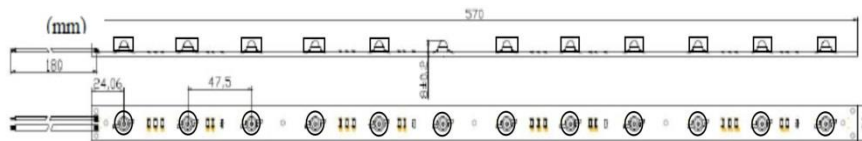

		MDZEA-C3LED	MDZEA-C5LED
Maße Dimensions [mm]		314 x 33 x 19,5	554 x 33 x 19,5
Leistung Power [W]		7,5 W	12,5 W
Spannung Voltage [V]		24 V	24 V
LED Menge LED Quantity		3	5
LED Typ LED Type		CREE-XP Q5	CREE-XP Q5
Lichtstrom Luminous flux	Warm White 2800-3300 K		
	Middle White 4000-4500 K	365lm	
	White 5500-6000 K		602lm

60°

90°

10° * 30°

12° * 36°

	MDZB-C1LED	MDZB-C3LED	MDZB-C5LED	MDZB-C6LED
Maße Dimensions [mm]	80 x2 x14	200x23,5x14	360x23,5x14	440x23,5x14
Leistung Power [W]	≤ 2,6 W	≤ 9 W		≤ 17W
Spannung Voltage [V]	24 V	24 V	24 V	24 V
LED Menge LED Quantity	1	3	5	6
LED Typ LED Type	CREE-XP Q5	CREE-XP Q5	CREE-XP Q5	CREE-XP Q5
Lichtstrom Luminous flux	Warm White 2800-3300 K			
	Middle White 4000-4500 K			
	White 5500-6000 K	156 lm	663 lm	736 lm

MDZ11-HP1 A Mit Linsen | **With Lenses**

Typisch | Typical

20° * 60

40°

60°

	MDZ11-HP1VA	MDZ11-HP1 PGA	MDZ11-HP1BA	MDZ11-HP1YA	MDZ11-HP1CWA	MDZ11-HP1WWA
Maße Dimensions [mm]	570X20	570X20	570X20	570X20	570X20	570X20
Leistung Power [W]	12 W	12 W	12 W	12 W	12 W	12 W
Spannung Voltage [V]	12 V	12 V	12 V	12 V	12 V	12 V
LED Menge LED Quantity	12	12	12	12	12	12
LED Typ LED Type	12 X 1W	12 X 1W	12 X 1W	12 X 1W	12 X 1W	12 X 1W
Lichtstrom Luminous flux	RED	GREEN	BLUE	YELLOW	COOL WHITEE	WARM WHITE
	480 lm	610 lm	95 lm	380 lm	660 lm	610 lm

MDZ11-HP1 ohne Linsen | Without Lenses

	MDZ11-HP1V	MDZ11-HP1 PG	MDZ11-HP1B	MDZ11-HP1Y	MDZ11-HP1CW	MDZ11-HP1WW
Maße Dimensions [mm]	570X20	570X20	570X20	570X20	570X20	570X20
Leistung Power [W]	12 W	12 W	12 W	12 W	12 W	12 W
Spannung Voltage [V]	12 V	12 V	12 V	12 V	12 V	12 V
LED Menge LED Quantity	12	12	12	12	12	12
LED Typ LED Type	12 X 1W	12 X 1W	12 X 1W	12 X 1W	12 X 1W	12 X 1W
Lichtstrom Luminous flux	RED	GREEN	BLUE	YELLOW	COOL WHITE	WARM WHITE
	480 lm	610 lm	95 lm	380 lm	660 lm	610 lm