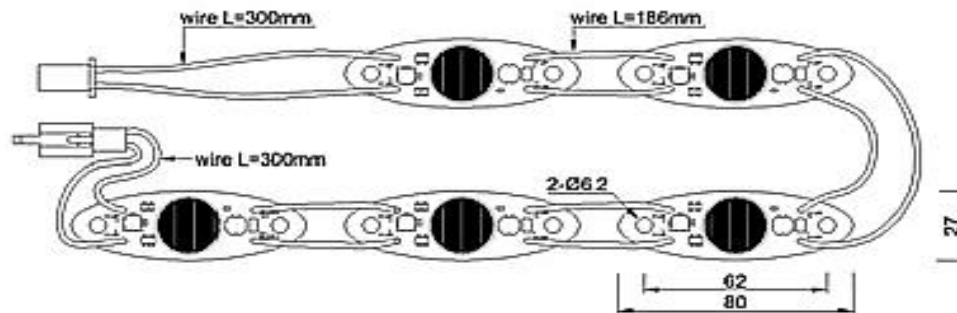

Posterbox Module für Leuchtkasten CREE LED
Posterbox Module for Light Boxes CREE LED