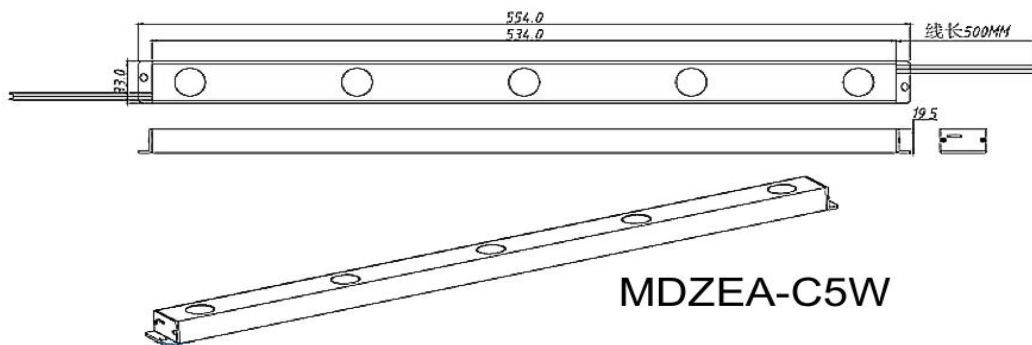

Posterbox Module für Leuchtkasten LED

Box Sings Modules for Light Boxes LED

Content

- Posterbox Module für Leuchtkasten CREE LED Wasserdicht IP 65
- Posterbox Modules for Light Boxes CREE LED Waterproof IP 65..... 1
- Lichtbündel Winkel | Light Beam Angle 2
- Posterbox Module für Leuchtkasten CREE LED Posterbox Module for Light Boxes CREE LED 3
- MDZ11-HP1 A Mit Linsen | With Lenses 5
- MDZ11-HP1 ohne Linsen | Without Lenses 7
- Lichtleisten mit Linsen | Light Bars with Lenses..... 8

Posterbox Module für Leuchtkasten CREE LED Wasserdicht IP 65

Posterbox Modules for Light Boxes CREE LED Waterproof IP 65

CREE 3W Chip LED

Lichtbündel Winkel | Light Beam Angle

Typisch | Typical

10° * 30°

10° * 38°

		MDZEA-C3LED	MDZEA-C5LED
Maße Dimensions [mm]		314 x 33 x 19,5	554 x 33 x 19,5
Leistung Power [W]		7,5 W	12,5 W
Spannung Voltage [V]		24 V	24 V
LED Menge LED Quantity		3	5
LED Typ LED Type		CREE-XP Q5	CREE-XP Q5
Lichtstrom Luminous flux	Warm White 2800-3300 K		
	Middle White 4000-4500 K	365lm	
	White 5500-6000 K		602lm

60°

90°

10° * 30°

12° * 36°

	MDZB-C1LED	MDZB-C3LED	MDZB-C5LED	MDZB-C6LED
Maße Dimensions [mm]	80 x2 x14	200x23,5x14	360x23,5x14	440x23,5x14
Leistung Power [W]	≤ 2,6 W	≤ 9 W		≤ 17W
Spannung Voltage [V]	24 V	24 V	24 V	24 V
LED Menge LED Quantity	1	3	5	6
LED Typ LED Type	CREE-XP Q5	CREE-XP Q5	CREE-XP Q5	CREE-XP Q5
Lichtstrom Luminous flux	Warm White 2800-3300 K			
	Middle White 4000-4500 K			
	White 5500-6000 K	156 lm	663 lm	736 lm