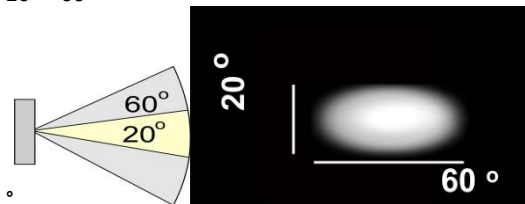

		MDZEA-C3LED	MDZEA-C5LED
Maße Dimensions [mm]		314 x 33 x 19,5	554 x 33 x 19,5
Leistung Power [W]		7,5 W	12,5 W
Spannung Voltage [V]		24 V	24 V
LED Menge LED Quantity		3	5
LED Typ LED Type		CREE-XP Q5	CREE-XP Q5
Lichtstrom Luminous flux	Warm White 2800-3300 K		
	Middle White 4000-4500 K	365lm	
	White 5500-6000 K		602lm

60°

90°

10° * 30°

12° * 36°

	MDZB-C1LED	MDZB-C3LED	MDZB-C5LED	MDZB-C6LED
Maße Dimensions [mm]	80 x2 x14	200x23,5x14	360x23,5x14	440x23,5x14
Leistung Power [W]	≤ 2,6 W	≤ 9 W		≤ 17W
Spannung Voltage [V]	24 V	24 V	24 V	24 V
LED Menge LED Quantity	1	3	5	6
LED Typ LED Type	CREE-XP Q5	CREE-XP Q5	CREE-XP Q5	CREE-XP Q5
Lichtstrom Luminous flux	Warm White 2800-3300 K			
	Middle White 4000-4500 K			
	White 5500-6000 K	156 lm	663 lm	736 lm

MDZ11-HP1 A Mit Linsen | **With Lenses**

Typisch | Typical

20° * 60

40°

60°

	MDZ11-HP1VA	MDZ11-HP1 PGA	MDZ11-HP1BA	MDZ11-HP1YA	MDZ11-HP1CWA	MDZ11-HP1WWA
Maße Dimensions [mm]	570X20	570X20	570X20	570X20	570X20	570X20
Leistung Power [W]	12 W	12 W	12 W	12 W	12 W	12 W
Spannung Voltage [V]	12 V	12 V	12 V	12 V	12 V	12 V
LED Menge LED Quantity	12	12	12	12	12	12
LED Typ LED Type	12 X 1W	12 X 1W	12 X 1W	12 X 1W	12 X 1W	12 X 1W
Lichtstrom Luminous flux	RED	GREEN	BLUE	YELLOW	COOL WHITEE	WARM WHITE
	480 lm	610 lm	95 lm	380 lm	660 lm	610 lm