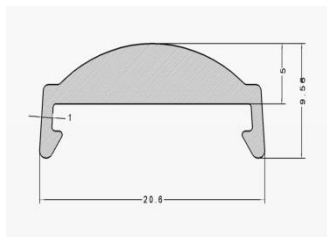

Lichtleisten mit Linien Linsen | Light Bars with Linear Lenses

90°

60°

30°