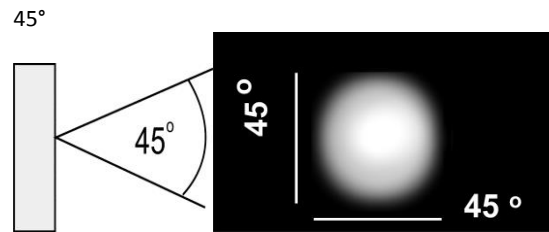

60°

90°

10° * 30°

12° * 36°

	MDZB-C1LED	MDZB-C3LED	MDZB-C5LED	MDZB-C6LED
Maße Dimensions [mm]	80 x2 x14	200x23,5x14	360x23,5x14	440x23,5x14
Leistung Power [W]	≤ 2,6 W	≤ 9 W		≤ 17W
Spannung Voltage [V]	24 V	24 V	24 V	24 V
LED Menge LED Quantity	1	3	5	6
LED Typ LED Type	CREE-XP Q5	CREE-XP Q5	CREE-XP Q5	CREE-XP Q5
Lichtstrom Luminous flux	Warm White 2800-3300 K			
	Middle White 4000-4500 K			
	White 5500-6000 K	156 lm	663 lm	736 lm

Lichtleisten mit Linsen | Light Bars with Lenses

Auf Anfrage | On Request

L = 60 - 3000 mm

Strip	Watt/m	Lm/m	Lm/Watt
MDZ-A17	12,9	1350	105
MDZ-A19	16,3	1842	113

Lichtleisten mit Linien Linsen | Light Bars with Linear Lenses