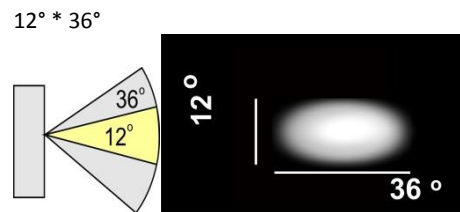

		MDZEA-C3LED	MDZEA-C5LED
Maße Dimensions [mm]		314 x 33 x 19,5	554 x 33 x 19,5
Leistung Power [W]		7,5 W	12,5 W
Spannung Voltage [V]		24 V	24 V
LED Menge LED Quantity		3	5
LED Typ LED Type		CREE-XP Q5	CREE-XP Q5
Lichtstrom Luminous flux	Warm White 2800-3300 K		
	Middle White 4000-4500 K	365lm	
	White 5500-6000 K		602lm

60°

90°

10° * 30°

12° * 36°

	MDZB-C1LED	MDZB-C3LED	MDZB-C5LED	MDZB-C6LED
Maße Dimensions [mm]	80 x2 x14	200x23,5x14	360x23,5x14	440x23,5x14
Leistung Power [W]	≤ 2,6 W	≤ 9 W		≤ 17W
Spannung Voltage [V]	24 V	24 V	24 V	24 V
LED Menge LED Quantity	1	3	5	6
LED Typ LED Type	CREE-XP Q5	CREE-XP Q5	CREE-XP Q5	CREE-XP Q5
Lichtstrom Luminous flux	Warm White 2800-3300 K			
	Middle White 4000-4500 K			
	White 5500-6000 K	156 lm	663 lm	736 lm

MDZ11-HP1 A Mit Linsen | **With Lenses**

Typisch | Typical

20° * 60

40°

60°

	MDZ11-HP1VA	MDZ11-HP1 PGA	MDZ11-HP1BA	MDZ11-HP1YA	MDZ11-HP1CWA	MDZ11-HP1WWA
Maße Dimensions [mm]	570X20	570X20	570X20	570X20	570X20	570X20
Leistung Power [W]	12 W	12 W	12 W	12 W	12 W	12 W
Spannung Voltage [V]	12 V	12 V	12 V	12 V	12 V	12 V
LED Menge LED Quantity	12	12	12	12	12	12
LED Typ LED Type	12 X 1W	12 X 1W	12 X 1W	12 X 1W	12 X 1W	12 X 1W
Lichtstrom Luminous flux	RED	GREEN	BLUE	YELLOW	COOL WHITEE	WARM WHITE
	480 lm	610 lm	95 lm	380 lm	660 lm	610 lm

MDZ11-HP1 ohne Linsen | Without Lenses

	MDZ11-HP1V	MDZ11-HP1 PG	MDZ11-HP1B	MDZ11-HP1Y	MDZ11-HP1CW	MDZ11-HP1WW
Maße Dimensions [mm]	570X20	570X20	570X20	570X20	570X20	570X20
Leistung Power [W]	12 W	12 W	12 W	12 W	12 W	12 W
Spannung Voltage [V]	12 V	12 V	12 V	12 V	12 V	12 V
LED Menge LED Quantity	12	12	12	12	12	12
LED Typ LED Type	12 X 1W	12 X 1W	12 X 1W	12 X 1W	12 X 1W	12 X 1W
Lichtstrom Luminous flux	RED	GREEN	BLUE	YELLOW	COOL WHITE	WARM WHITE
	480 lm	610 lm	95 lm	380 lm	660 lm	610 lm