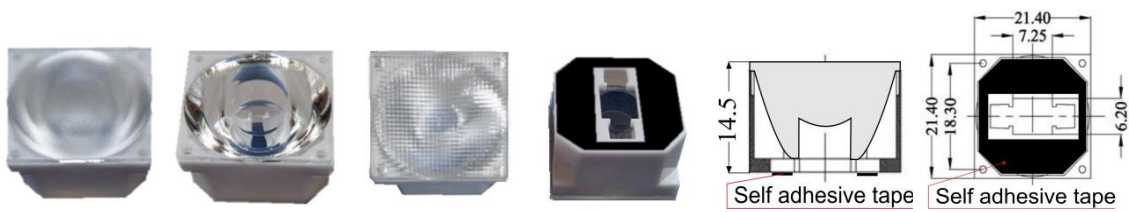

MDZ11-HP1 A Mit Linsen | **With Lenses**

Typisch | Typical

20° * 60

40°

60°

	MDZ11-HP1VA	MDZ11-HP1 PGA	MDZ11-HP1BA	MDZ11-HP1YA	MDZ11-HP1CWA	MDZ11-HP1WWA
Maße Dimensions [mm]	570X20	570X20	570X20	570X20	570X20	570X20
Leistung Power [W]	12 W	12 W	12 W	12 W	12 W	12 W
Spannung Voltage [V]	12 V	12 V	12 V	12 V	12 V	12 V
LED Menge LED Quantity	12	12	12	12	12	12
LED Typ LED Type	12 X 1W	12 X 1W	12 X 1W	12 X 1W	12 X 1W	12 X 1W
Lichtstrom Luminous flux	RED	GREEN	BLUE	YELLOW	COOL WHITEE	WARM WHITE
	480 lm	610 lm	95 lm	380 lm	660 lm	610 lm

MDZ11-HP1 ohne Linsen | Without Lenses

	MDZ11-HP1V	MDZ11-HP1 PG	MDZ11-HP1B	MDZ11-HP1Y	MDZ11-HP1CW	MDZ11-HP1WW
Maße Dimensions [mm]	570X20	570X20	570X20	570X20	570X20	570X20
Leistung Power [W]	12 W	12 W	12 W	12 W	12 W	12 W
Spannung Voltage [V]	12 V	12 V	12 V	12 V	12 V	12 V
LED Menge LED Quantity	12	12	12	12	12	12
LED Typ LED Type	12 X 1W	12 X 1W	12 X 1W	12 X 1W	12 X 1W	12 X 1W
Lichtstrom Luminous flux	RED	GREEN	BLUE	YELLOW	COOL WHITE	WARM WHITE
	480 lm	610 lm	95 lm	380 lm	660 lm	610 lm

Lichtleisten mit Linsen | Light Bars with Lenses

Auf Anfrage | On Request

L = 60 - 3000 mm

Strip	Watt/m	Lm/m	Lm/Watt
MDZ-A17	12,9	1350	105
MDZ-A19	16,3	1842	113

Lichtleisten mit Linien Linsen | Light Bars with Linear Lenses