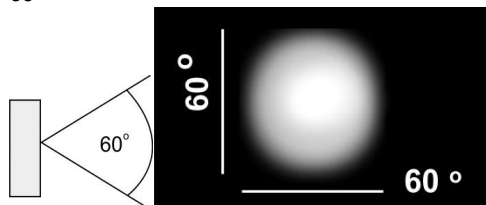

Posterbox Module für Leuchtkasten CREE LED Wasserdicht IP 65

Posterbox Modules for Light Boxes CREE LED Waterproof IP 65

CREE 3W Chip LED

Lichtbündel Winkel | Light Beam Angle

Typisch | Typical

10° * 30°

10° * 38°

		MDZEA-C3LED	MDZEA-C5LED
Maße Dimensions [mm]		314 x 33 x 19,5	554 x 33 x 19,5
Leistung Power [W]		7,5 W	12,5 W
Spannung Voltage [V]		24 V	24 V
LED Menge LED Quantity		3	5
LED Typ LED Type		CREE-XP Q5	CREE-XP Q5
Lichtstrom Luminous flux	Warm White 2800-3300 K		
	Middle White 4000-4500 K	365lm	
	White 5500-6000 K		602lm

Posterbox Module für Leuchtkasten CREE LED
Posterbox Module for Light Boxes CREE LED

Typisch | Typical

13° * 55

Auf Anfrage | On Request

10°

15

30°

45°

60°

90°

10° * 30°

12° * 36°

	MDZB-C1LED	MDZB-C3LED	MDZB-C5LED	MDZB-C6LED
Maße Dimensions [mm]	80 x2 x14	200x23,5x14	360x23,5x14	440x23,5x14
Leistung Power [W]	≤ 2,6 W	≤ 9 W		≤ 17W
Spannung Voltage [V]	24 V	24 V	24 V	24 V
LED Menge LED Quantity	1	3	5	6
LED Typ LED Type	CREE-XP Q5	CREE-XP Q5	CREE-XP Q5	CREE-XP Q5
Lichtstrom Luminous flux	Warm White 2800-3300 K			
	Middle White 4000-4500 K			
	White 5500-6000 K	156 lm	663 lm	736 lm