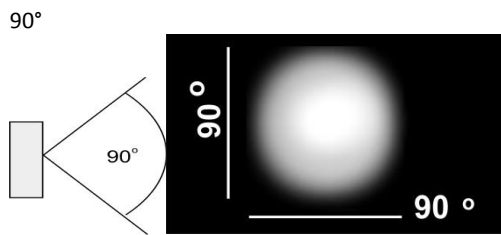

		MDZEA-C3LED	MDZEA-C5LED
Maße Dimensions [mm]		314 x 33 x 19,5	554 x 33 x 19,5
Leistung Power [W]		7,5 W	12,5 W
Spannung Voltage [V]		24 V	24 V
LED Menge LED Quantity		3	5
LED Typ LED Type		CREE-XP Q5	CREE-XP Q5
Lichtstrom Luminous flux	Warm White 2800-3300 K		
	Middle White 4000-4500 K	365lm	
	White 5500-6000 K		602lm

60°

90°

10° * 30°

12° * 36°

	MDZB-C1LED	MDZB-C3LED	MDZB-C5LED	MDZB-C6LED
Maße Dimensions [mm]	80 x2 x14	200x23,5x14	360x23,5x14	440x23,5x14
Leistung Power [W]	≤ 2,6 W	≤ 9 W		≤ 17W
Spannung Voltage [V]	24 V	24 V	24 V	24 V
LED Menge LED Quantity	1	3	5	6
LED Typ LED Type	CREE-XP Q5	CREE-XP Q5	CREE-XP Q5	CREE-XP Q5
Lichtstrom Luminous flux	Warm White 2800-3300 K			
	Middle White 4000-4500 K			
	White 5500-6000 K	156 lm	663 lm	736 lm

MDZ11-HP1 A Mit Linsen | **With Lenses**

Typisch | Typical

20° * 60

40°

60°

	MDZ11-HP1VA	MDZ11-HP1 PGA	MDZ11-HP1BA	MDZ11-HP1YA	MDZ11-HP1CWA	MDZ11-HP1WWA
Maße Dimensions [mm]	570X20	570X20	570X20	570X20	570X20	570X20
Leistung Power [W]	12 W	12 W	12 W	12 W	12 W	12 W
Spannung Voltage [V]	12 V	12 V	12 V	12 V	12 V	12 V
LED Menge LED Quantity	12	12	12	12	12	12
LED Typ LED Type	12 X 1W	12 X 1W	12 X 1W	12 X 1W	12 X 1W	12 X 1W
Lichtstrom Luminous flux	RED	GREEN	BLUE	YELLOW	COOL WHITEE	WARM WHITE
	480 lm	610 lm	95 lm	380 lm	660 lm	610 lm

MDZ11-HP1 ohne Linsen | Without Lenses

	MDZ11-HP1V	MDZ11-HP1 PG	MDZ11-HP1B	MDZ11-HP1Y	MDZ11-HP1CW	MDZ11-HP1WW
Maße Dimensions [mm]	570X20	570X20	570X20	570X20	570X20	570X20
Leistung Power [W]	12 W	12 W	12 W	12 W	12 W	12 W
Spannung Voltage [V]	12 V	12 V	12 V	12 V	12 V	12 V
LED Menge LED Quantity	12	12	12	12	12	12
LED Typ LED Type	12 X 1W	12 X 1W	12 X 1W	12 X 1W	12 X 1W	12 X 1W
Lichtstrom Luminous flux	RED	GREEN	BLUE	YELLOW	COOL WHITE	WARM WHITE
	480 lm	610 lm	95 lm	380 lm	660 lm	610 lm