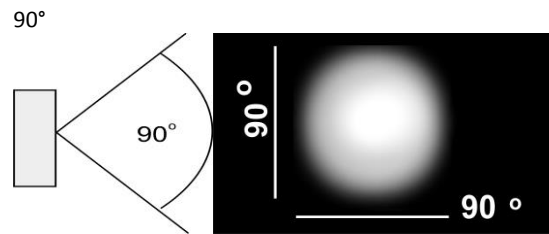

Lichtleisten mit Linsen | Light Bars with Lenses

Auf Anfrage | On Request

L = 60 - 3000 mm

Strip	Watt/m	Lm/m	Lm/Watt
MDZ-A17	12,9	1350	105
MDZ-A19	16,3	1842	113

Lichtleisten mit Linien Linsen | Light Bars with Linear Lenses