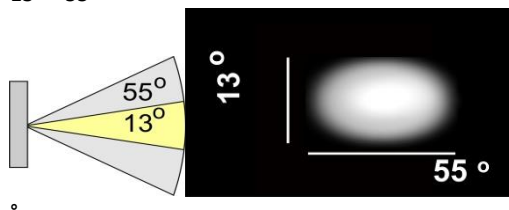

Posterbox Module für Leuchtkasten CREE LED Wasserdicht IP 65

Posterbox Modules for Light Boxes CREE LED Waterproof IP 65

CREE 3W Chip LED

Lichtbündel Winkel | Light Beam Angle

Typisch | Typical

10° * 30°

10° * 38°

		MDZEA-C3LED	MDZEA-C5LED
Maße Dimensions [mm]		314 x 33 x 19,5	554 x 33 x 19,5
Leistung Power [W]		7,5 W	12,5 W
Spannung Voltage [V]		24 V	24 V
LED Menge LED Quantity		3	5
LED Typ LED Type		CREE-XP Q5	CREE-XP Q5
Lichtstrom Luminous flux	Warm White 2800-3300 K		
	Middle White 4000-4500 K	365lm	
	White 5500-6000 K		602lm

Posterbox Module für Leuchtkasten CREE LED
Posterbox Module for Light Boxes CREE LED

Typisch | Typical

13° * 55

Auf Anfrage | On Request

10°

15

30°

45°

60°

90°

10° * 30°

12° * 36°

	MDZB-C1LED	MDZB-C3LED	MDZB-C5LED	MDZB-C6LED
Maße Dimensions [mm]	80 x2 x14	200x23,5x14	360x23,5x14	440x23,5x14
Leistung Power [W]	≤ 2,6 W	≤ 9 W		≤ 17W
Spannung Voltage [V]	24 V	24 V	24 V	24 V
LED Menge LED Quantity	1	3	5	6
LED Typ LED Type	CREE-XP Q5	CREE-XP Q5	CREE-XP Q5	CREE-XP Q5
Lichtstrom Luminous flux	Warm White 2800-3300 K			
	Middle White 4000-4500 K			
	White 5500-6000 K	156 lm	663 lm	736 lm