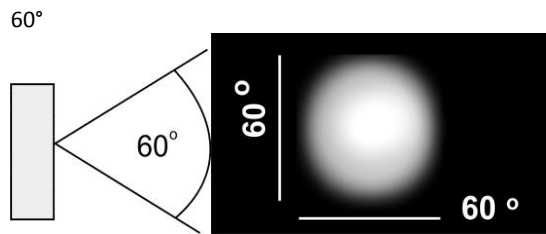

60°

90°

10° * 30°

12° * 36°

	MDZB-C1LED	MDZB-C3LED	MDZB-C5LED	MDZB-C6LED
Maße Dimensions [mm]	80 x2 x14	200x23,5x14	360x23,5x14	440x23,5x14
Leistung Power [W]	≤ 2,6 W	≤ 9 W		≤ 17W
Spannung Voltage [V]	24 V	24 V	24 V	24 V
LED Menge LED Quantity	1	3	5	6
LED Typ LED Type	CREE-XP Q5	CREE-XP Q5	CREE-XP Q5	CREE-XP Q5
Lichtstrom Luminous flux	Warm White 2800-3300 K			
	Middle White 4000-4500 K			
	White 5500-6000 K	156 lm	663 lm	736 lm

Lichtleisten mit Linsen | Light Bars with Lenses

Auf Anfrage | On Request

L = 60 - 3000 mm

Strip	Watt/m	Lm/m	Lm/Watt
MDZ-A17	12,9	1350	105
MDZ-A19	16,3	1842	113

Lichtleisten mit Linien Linsen | Light Bars with Linear Lenses