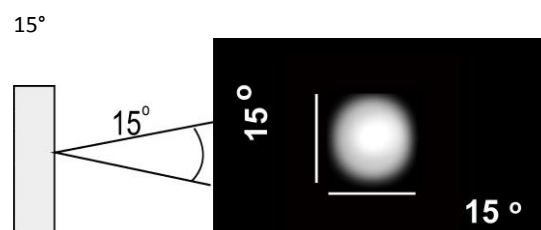

60°

90°

10° * 30°

12° * 36°

	MDZB-C1LED	MDZB-C3LED	MDZB-C5LED	MDZB-C6LED
Maße Dimensions [mm]	80 x2 x14	200x23,5x14	360x23,5x14	440x23,5x14
Leistung Power [W]	≤ 2,6 W	≤ 9 W		≤ 17W
Spannung Voltage [V]	24 V	24 V	24 V	24 V
LED Menge LED Quantity	1	3	5	6
LED Typ LED Type	CREE-XP Q5	CREE-XP Q5	CREE-XP Q5	CREE-XP Q5
Lichtstrom Luminous flux	Warm White 2800-3300 K			
	Middle White 4000-4500 K			
	White 5500-6000 K	156 lm	663 lm	736 lm

MDZ11-HP1 ohne Linsen | Without Lenses

	MDZ11-HP1V	MDZ11-HP1 PG	MDZ11-HP1B	MDZ11-HP1Y	MDZ11-HP1CW	MDZ11-HP1WW
Maße Dimensions [mm]	570X20	570X20	570X20	570X20	570X20	570X20
Leistung Power [W]	12 W	12 W	12 W	12 W	12 W	12 W
Spannung Voltage [V]	12 V	12 V	12 V	12 V	12 V	12 V
LED Menge LED Quantity	12	12	12	12	12	12
LED Typ LED Type	12 X 1W	12 X 1W	12 X 1W	12 X 1W	12 X 1W	12 X 1W
Lichtstrom Luminous flux	RED	GREEN	BLUE	YELLOW	COOL WHITE	WARM WHITE
	480 lm	610 lm	95 lm	380 lm	660 lm	610 lm

Lichtleisten mit Linsen | Light Bars with Lenses

Auf Anfrage | On Request

L = 60 - 3000 mm

Strip	Watt/m	Lm/m	Lm/Watt
MDZ-A17	12,9	1350	105
MDZ-A19	16,3	1842	113

Lichtleisten mit Linien Linsen | Light Bars with Linear Lenses