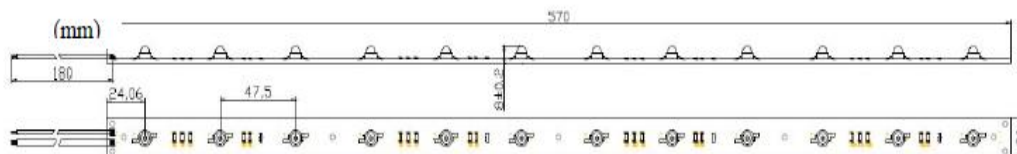

60°

90°

10° * 30°

12° * 36°

	MDZB-C1LED	MDZB-C3LED	MDZB-C5LED	MDZB-C6LED
Maße Dimensions [mm]	80 x2 x14	200x23,5x14	360x23,5x14	440x23,5x14
Leistung Power [W]	≤ 2,6 W	≤ 9 W		≤ 17W
Spannung Voltage [V]	24 V	24 V	24 V	24 V
LED Menge LED Quantity	1	3	5	6
LED Typ LED Type	CREE-XP Q5	CREE-XP Q5	CREE-XP Q5	CREE-XP Q5
Lichtstrom Luminous flux	Warm White 2800-3300 K			
	Middle White 4000-4500 K			
	White 5500-6000 K	156 lm	663 lm	736 lm

MDZ11-HP1 A Mit Linsen | **With Lenses**

Typisch | Typical

20° * 60

40°

60°

	MDZ11-HP1VA	MDZ11-HP1 PGA	MDZ11-HP1BA	MDZ11-HP1YA	MDZ11-HP1CWA	MDZ11-HP1WWA
Maße Dimensions [mm]	570X20	570X20	570X20	570X20	570X20	570X20
Leistung Power [W]	12 W	12 W	12 W	12 W	12 W	12 W
Spannung Voltage [V]	12 V	12 V	12 V	12 V	12 V	12 V
LED Menge LED Quantity	12	12	12	12	12	12
LED Typ LED Type	12 X 1W	12 X 1W	12 X 1W	12 X 1W	12 X 1W	12 X 1W
Lichtstrom Luminous flux	RED	GREEN	BLUE	YELLOW	COOL WHITEE	WARM WHITE
	480 lm	610 lm	95 lm	380 lm	660 lm	610 lm

MDZ11-HP1 ohne Linsen | Without Lenses

	MDZ11-HP1V	MDZ11-HP1 PG	MDZ11-HP1B	MDZ11-HP1Y	MDZ11-HP1CW	MDZ11-HP1WW
Maße Dimensions [mm]	570X20	570X20	570X20	570X20	570X20	570X20
Leistung Power [W]	12 W	12 W	12 W	12 W	12 W	12 W
Spannung Voltage [V]	12 V	12 V	12 V	12 V	12 V	12 V
LED Menge LED Quantity	12	12	12	12	12	12
LED Typ LED Type	12 X 1W	12 X 1W	12 X 1W	12 X 1W	12 X 1W	12 X 1W
Lichtstrom Luminous flux	RED	GREEN	BLUE	YELLOW	COOL WHITE	WARM WHITE
	480 lm	610 lm	95 lm	380 lm	660 lm	610 lm