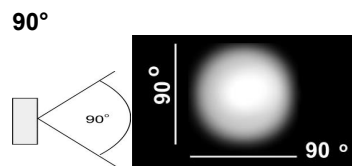

Auf Anfrage | On Request

		MDZB-C1LED	MDZB-C3LED	MDZB-C5LED	MDZB-C6LED
Maße | Dimensions [mm]		80 x2 x14	200x23,5x14	360x23,5x14	440x23,5x14
Leistung | Power [W]		≤ 2,6 W	≤ 9 W		≤ 17W
Spannung | Voltage [V]		24 V	24 V	24 V	24 V
LED Menge | LED Quantity		1	3	5	6
LED Typ | LED Type		CREE-XP Q5	CREE-XP Q5	CREE-XP Q5	CREE-XP Q5
Lichtstrom Luminous flux	Warm White2800-3300 K				
	Middle White4000-4500 K				
	White 5500-6000 K	156 lm	663 lm	736 lm	1176 lm