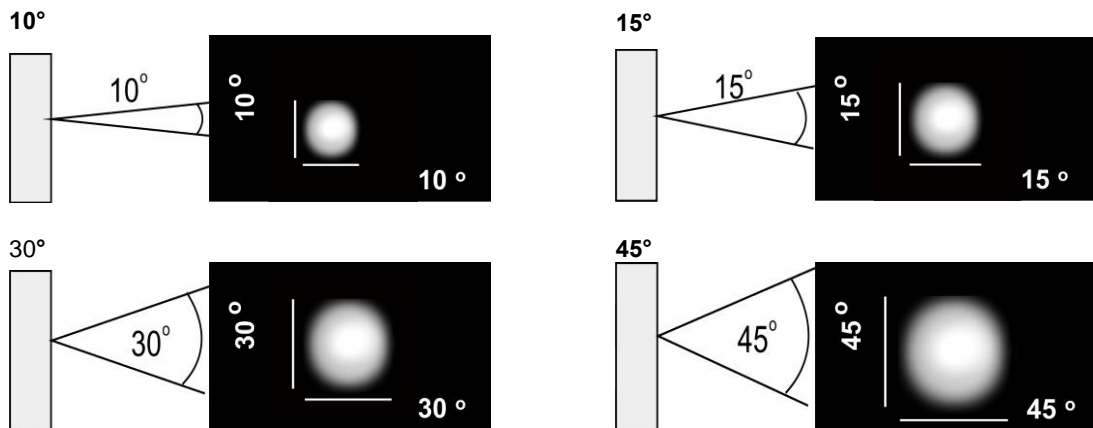

## Anwendungen | Applications Lichtleisten mit Linsen | Light Bars with Lenses

Auf Anfrage | On Request

L = 60 - 3000 mm

Strip	Watt/m	Lm/m	Lm/Watt
MDZ-A17	12,9	1350	105
MDZ-A19	16,3	1842	113

**Lichtleisten mit Linien LinsenLight | Bars with Linear Lenses**

## Lichtbundel Winkel | Light Beam Angle

Typisch | Typical

10° \* 30°

10° \* 38°

		MDZEA-C3LED	MDZEA-C5LED
<b>Maße   Dimensions [mm]</b>		314 x 33 x 19,5	554 x 33 x 19,5
<b>Leistung   Power [W]</b>		7,5 W	12,5 W
<b>Spannung   Voltage [V]</b>		24 V	24 V
<b>LED Menge   LED Quantity</b>		3	5
<b>LED Typ   LED Type</b>		CREE-XP Q5	CREE-XP Q5
<b>Lichtstrom   Luminous flux</b>	Warm White 2800-3300 K		
	Middle White 4000-4500 K	365lm	
	White 5500-6000 K		602lm