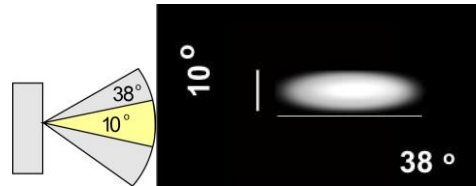

## Lichtbundel Winkel | Light Beam Angle

Typisch | Typical

10° \* 30°

10° \* 38°

		MDZEA-C3LED	MDZEA-C5LED
<b>Maße   Dimensions [mm]</b>		314 x 33 x 19,5	554 x 33 x 19,5
<b>Leistung   Power [W]</b>		7,5 W	12,5 W
<b>Spannung   Voltage [V]</b>		24 V	24 V
<b>LED Menge   LED Quantity</b>		3	5
<b>LED Typ   LED Type</b>		CREE-XP Q5	CREE-XP Q5
<b>Lichtstrom   Luminous flux</b>	Warm White 2800-3300 K		
	Middle White 4000-4500 K	365lm	
	White 5500-6000 K		602lm