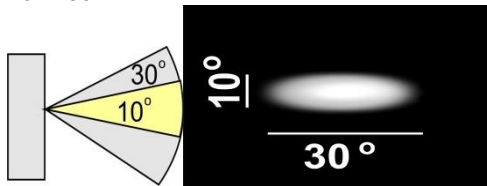

## Lichtbundel Winkel | Light Beam Angle

Typisch | Typical

10° \* 30°

10° \* 38°

		MDZEA-C3LED	MDZEA-C5LED
<b>Maße   Dimensions [mm]</b>		314 x 33 x 19,5	554 x 33 x 19,5
<b>Leistung   Power [W]</b>		7,5 W	12,5 W
<b>Spannung   Voltage [V]</b>		24 V	24 V
<b>LED Menge   LED Quantity</b>		3	5
<b>LED Typ   LED Type</b>		CREE-XP Q5	CREE-XP Q5
<b>Lichtstrom   Luminous flux</b>	Warm White 2800-3300 K		
	Middle White 4000-4500 K	365lm	
	White 5500-6000 K		602lm