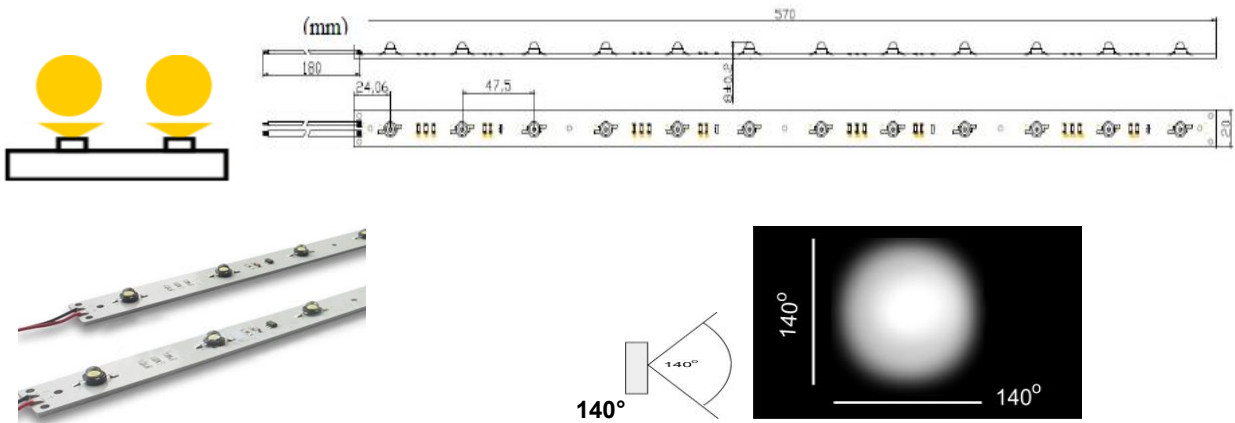

## Lichtbundel Winkel | Light Beam Angle

Typisch | Typical

10° \* 30°

10° \* 38°

		MDZEA-C3LED	MDZEA-C5LED
<b>Maße   Dimensions [mm]</b>		314 x 33 x 19,5	554 x 33 x 19,5
<b>Leistung   Power [W]</b>		7,5 W	12,5 W
<b>Spannung   Voltage [V]</b>		24 V	24 V
<b>LED Menge   LED Quantity</b>		3	5
<b>LED Typ   LED Type</b>		CREE-XP Q5	CREE-XP Q5
<b>Lichtstrom   Luminous flux</b>	Warm White 2800-3300 K		
	Middle White 4000-4500 K	365lm	
	White 5500-6000 K		602lm

30°

45°

90°

10° \* 30°

12° \* 36°

	MDZ11-HP1VA	MDZ11-HP1 PGA	MDZ11-HP1BA	MDZ11-HP1YA	MDZ11-HP1CWA	MDZ11-HP1WWA
<b>Maße   Dimensions [mm]</b>	570X20	570X20	570X20	570X20	570X20	570X20
<b>Leistung   Power [W]</b>	12 W	12 W	12 W	12 W	12 W	12 W
<b>Spannung   Voltage [V]</b>	12 V	12 V	12 V	12 V	12 V	12 V
<b>LED Menge   LED Quantity</b>	12	12	12	12	12	12
<b>LED Typ   LED Type</b>	12 X 1W	12 X 1W	12 X 1W	12 X 1W	12 X 1W	12 X 1W
<b>Lichtstrom Luminous flux</b>	RED 480 lm	GREEN 610 lm	BLUE 95 lm	YELLOW 380 lm	COOL WHITE 660 lm	WARM WHITE 610 lm

## MDZ11-HP1 ohne Linsen | Without Lenses

	MDZ11-HP1V	MDZ11-HP1 PG	MDZ11-HP1B	MDZ11-HP1Y	MDZ11-HP1CW	MDZ11-HP1WW
<b>Maße   Dimensions [mm]</b>	570X20	570X20	570X20	570X20	570X20	570X20
<b>Leistung   Power [W]</b>	12 W	12 W	12 W	12 W	12 W	12 W
<b>Spannung   Voltage [V]</b>	12 V	12 V	12 V	12 V	12 V	12 V
<b>LED Menge LED Quantity</b>	12	12	12	12	12	12
<b>LED Typ   LED Type</b>	12 X 1W	12 X 1W	12 X 1W	12 X 1W	12 X 1W	12 X 1W
<b>Lichtstrom Luminous flux</b>	RED 480 lm	GREEN 610 lm	BLUE 95 lm	YELLOW 380 lm	COOL WHITE 660 lm	WARM WHITE 610 lm