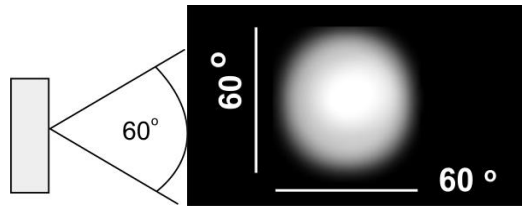

## Lichtbundel Winkel | Light Beam Angle

Typisch | Typical

10° \* 30°

10° \* 38°

		MDZEA-C3LED	MDZEA-C5LED
<b>Maße   Dimensions [mm]</b>		314 x 33 x 19,5	554 x 33 x 19,5
<b>Leistung   Power [W]</b>		7,5 W	12,5 W
<b>Spannung   Voltage [V]</b>		24 V	24 V
<b>LED Menge   LED Quantity</b>		3	5
<b>LED Typ   LED Type</b>		CREE-XP Q5	CREE-XP Q5
<b>Lichtstrom   Luminous flux</b>	Warm White 2800-3300 K		
	Middle White 4000-4500 K	365lm	
	White 5500-6000 K		602lm

**MDZ11-HP1 A Mit Linsen | With Lenses**

**Typisch | Typical**

20° \* 60°

40°

60°

**Auf Anfrage | On Request**

10°

15°

30°

45°

90°

10° \* 30°

12° \* 36°

	MDZ11-HP1VA	MDZ11-HP1 PGA	MDZ11-HP1BA	MDZ11-HP1YA	MDZ11-HP1CWA	MDZ11-HP1WWA
<b>Maße   Dimensions [mm]</b>	570X20	570X20	570X20	570X20	570X20	570X20
<b>Leistung   Power [W]</b>	12 W	12 W	12 W	12 W	12 W	12 W
<b>Spannung   Voltage [V]</b>	12 V	12 V	12 V	12 V	12 V	12 V
<b>LED Menge   LED Quantity</b>	12	12	12	12	12	12
<b>LED Typ   LED Type</b>	12 X 1W	12 X 1W	12 X 1W	12 X 1W	12 X 1W	12 X 1W
<b>Lichtstrom Luminous flux</b>	RED 480 lm	GREEN 610 lm	BLUE 95 lm	YELLOW 380 lm	COOL WHITE 660 lm	WARM WHITE 610 lm