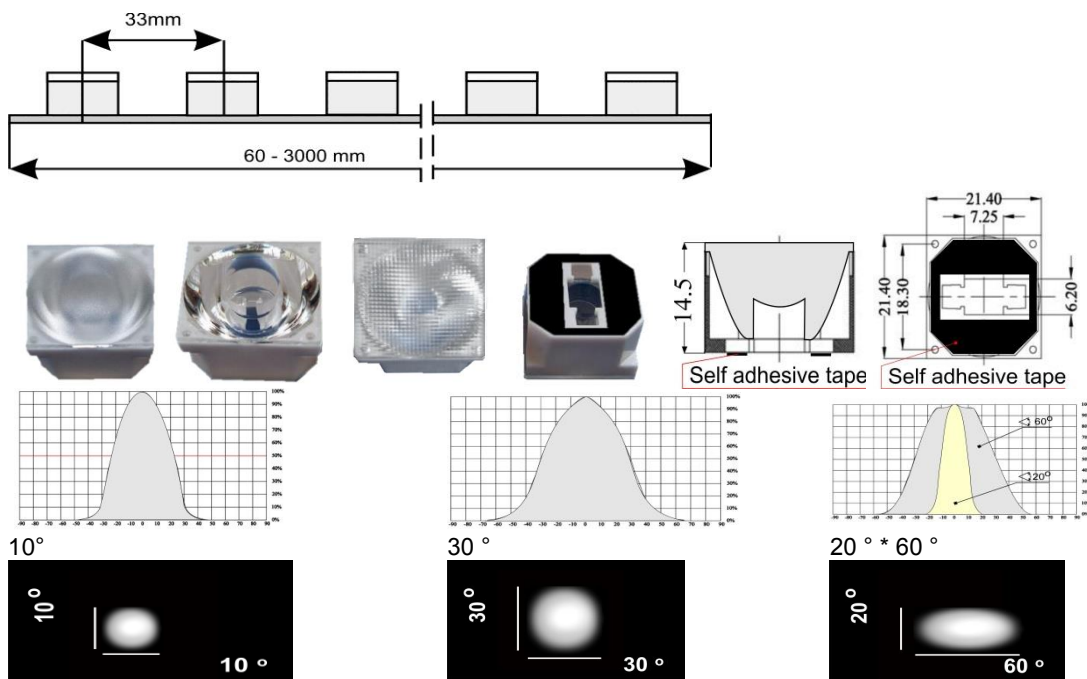

## Content

LED Linsen   LED Lenses.....	2
Anwendungen   Applications	
Lichtleisten mit Linsen   Light Bars with Lenses .....	2
Lichtleisten mit Linien LinsenLight   Bars with Linear Lenses.....	3
Posterbox Module für Leuchtkasten CREE LED Wasserdicht IP 65	
Posterbox Modules for Light Boxes CREE LED Waterproof IP 65.....	3
CREE 3W Chip LED.....	4
Lichtbündel Winkel   Light Beam Angle .....	4
Posterbox Module für Leuchtkasten CREE LED   Posterbox Module for Light Boxes CREE LED.....	5
MDZ11-HP1 A Mit Linsen   With Lenses .....	7
MDZ11-HP1 ohne Linsen   Without Lenses .....	8

## Anwendungen | Applications Lichtleisten mit Linsen | Light Bars with Lenses

Auf Anfrage | On Request

L = 60 - 3000 mm

Strip	Watt/m	Lm/m	Lm/Watt
MDZ-A17	12,9	1350	105
MDZ-A19	16,3	1842	113

**Lichtleisten mit Linien LinsenLight | Bars with Linear Lenses**

## Lichtbundel Winkel | Light Beam Angle

Typisch | Typical

10° \* 30°

10° \* 38°

		MDZEA-C3LED	MDZEA-C5LED
<b>Maße   Dimensions [mm]</b>		314 x 33 x 19,5	554 x 33 x 19,5
<b>Leistung   Power [W]</b>		7,5 W	12,5 W
<b>Spannung   Voltage [V]</b>		24 V	24 V
<b>LED Menge   LED Quantity</b>		3	5
<b>LED Typ   LED Type</b>		CREE-XP Q5	CREE-XP Q5
<b>Lichtstrom   Luminous flux</b>	Warm White 2800-3300 K		
	Middle White 4000-4500 K	365lm	
	White 5500-6000 K		602lm