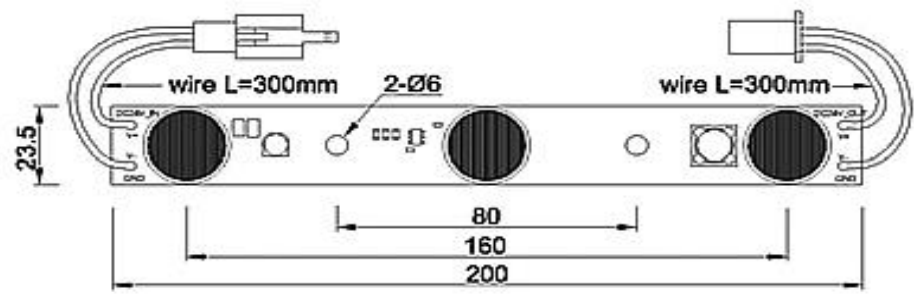

## Lichtbundel Winkel | Light Beam Angle

Typisch | Typical

10° \* 30°

10° \* 38°

		MDZEA-C3LED	MDZEA-C5LED
<b>Maße   Dimensions [mm]</b>		314 x 33 x 19,5	554 x 33 x 19,5
<b>Leistung   Power [W]</b>		7,5 W	12,5 W
<b>Spannung   Voltage [V]</b>		24 V	24 V
<b>LED Menge   LED Quantity</b>		3	5
<b>LED Typ   LED Type</b>		CREE-XP Q5	CREE-XP Q5
<b>Lichtstrom   Luminous flux</b>	Warm White 2800-3300 K		
	Middle White 4000-4500 K	365lm	
	White 5500-6000 K		602lm

**Posterbox Module für Leuchtkasten CREE LED**  
**Posterbox Module for Light Boxes CREE LED**

Typisch | Typical

Auf Anfrage | On Request

		MDZB-C1LED	MDZB-C3LED	MDZB-C5LED	MDZB-C6LED
<b>Maße   Dimensions [mm]</b>		80 x2 x14	200x23,5x14	360x23,5x14	440x23,5x14
<b>Leistung   Power [W]</b>		≤ 2,6 W	≤ 9 W		≤ 17W
<b>Spannung   Voltage [V]</b>		24 V	24 V	24 V	24 V
<b>LED Menge   LED Quantity</b>		1	3	5	6
<b>LED Typ   LED Type</b>		CREE-XP Q5	CREE-XP Q5	CREE-XP Q5	CREE-XP Q5
<b>Lichtstrom Luminous flux</b>	Warm White2800-3300 K				
	Middle White4000-4500 K				
	White 5500-6000 K	156 lm	663 lm	736 lm	1176 lm