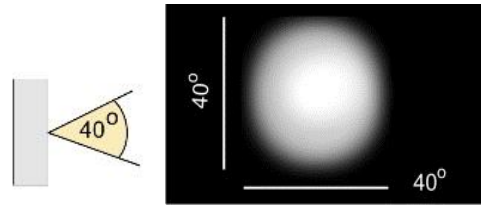

## Lichtbundel Winkel | Light Beam Angle

Typisch | Typical

10° \* 30°

10° \* 38°

		MDZEA-C3LED	MDZEA-C5LED
<b>Maße   Dimensions [mm]</b>		314 x 33 x 19,5	554 x 33 x 19,5
<b>Leistung   Power [W]</b>		7,5 W	12,5 W
<b>Spannung   Voltage [V]</b>		24 V	24 V
<b>LED Menge   LED Quantity</b>		3	5
<b>LED Typ   LED Type</b>		CREE-XP Q5	CREE-XP Q5
<b>Lichtstrom   Luminous flux</b>	Warm White 2800-3300 K		
	Middle White 4000-4500 K	365lm	
	White 5500-6000 K		602lm

**MDZ11-HP1 A Mit Linsen | With Lenses**

**Typisch | Typical**

20° \* 60°

40°

60°

**Auf Anfrage | On Request**

10°

15°