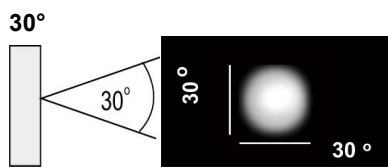

Auf Anfrage | On Request

		MDZB-C1LED	MDZB-C3LED	MDZB-C5LED	MDZB-C6LED
Maße | Dimensions [mm]		80 x2 x14	200x23,5x14	360x23,5x14	440x23,5x14
Leistung | Power [W]		≤ 2,6 W	≤ 9 W		≤ 17W
Spannung | Voltage [V]		24 V	24 V	24 V	24 V
LED Menge | LED Quantity		1	3	5	6
LED Typ | LED Type		CREE-XP Q5	CREE-XP Q5	CREE-XP Q5	CREE-XP Q5
Lichtstrom Luminous flux	Warm White2800-3300 K				
	Middle White4000-4500 K				
	White 5500-6000 K	156 lm	663 lm	736 lm	1176 lm