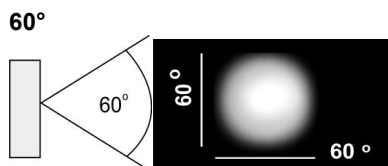

Auf Anfrage | On Request

		MDZB-C1LED	MDZB-C3LED	MDZB-C5LED	MDZB-C6LED
Maße | Dimensions [mm]		80 x2 x14	200x23,5x14	360x23,5x14	440x23,5x14
Leistung | Power [W]		≤ 2,6 W	≤ 9 W		≤ 17W
Spannung | Voltage [V]		24 V	24 V	24 V	24 V
LED Menge | LED Quantity		1	3	5	6
LED Typ | LED Type		CREE-XP Q5	CREE-XP Q5	CREE-XP Q5	CREE-XP Q5
Lichtstrom Luminous flux	Warm White2800-3300 K				
	Middle White4000-4500 K				
	White 5500-6000 K	156 lm	663 lm	736 lm	1176 lm