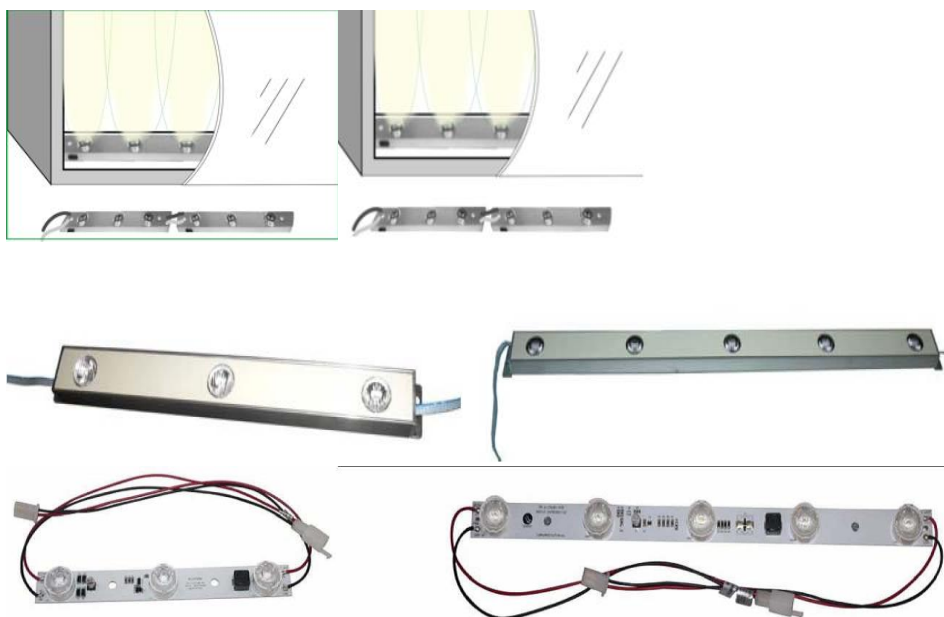

## Content

LED Linsen   LED Lenses.....	2
Anwendungen   Applications	
Lichtleisten mit Linsen   Light Bars with Lenses .....	2
Lichtleisten mit Linien LinsenLight   Bars with Linear Lenses.....	3
Posterbox Module für Leuchtkasten CREE LED Wasserdicht IP 65	
Posterbox Modules for Light Boxes CREE LED Waterproof IP 65.....	3
CREE 3W Chip LED.....	4
Lichtbündel Winkel   Light Beam Angle .....	4
Posterbox Module für Leuchtkasten CREE LED   Posterbox Module for Light Boxes CREE LED.....	5
MDZ11-HP1 A Mit Linsen   With Lenses .....	7
MDZ11-HP1 ohne Linsen   Without Lenses .....	8

## Anwendungen | Applications Lichtleisten mit Linsen | Light Bars with Lenses

Auf Anfrage | On Request

L = 60 - 3000 mm

Strip	Watt/m	Lm/m	Lm/Watt
MDZ-A17	12,9	1350	105
MDZ-A19	16,3	1842	113

**Lichtleisten mit Linien LinsenLight | Bars with Linear Lenses**

**Posterbox Module für Leuchtkasten CREE LED Wasserdicht IP 65  
Posterbox Modules for Light Boxes CREE LED Waterproof IP 65**

## Lichtbundel Winkel | Light Beam Angle

Typisch | Typical

10° \* 30°

10° \* 38°

		MDZEA-C3LED	MDZEA-C5LED
<b>Maße   Dimensions [mm]</b>		314 x 33 x 19,5	554 x 33 x 19,5
<b>Leistung   Power [W]</b>		7,5 W	12,5 W
<b>Spannung   Voltage [V]</b>		24 V	24 V
<b>LED Menge   LED Quantity</b>		3	5
<b>LED Typ   LED Type</b>		CREE-XP Q5	CREE-XP Q5
<b>Lichtstrom   Luminous flux</b>	Warm White 2800-3300 K		
	Middle White 4000-4500 K	365lm	
	White 5500-6000 K		602lm