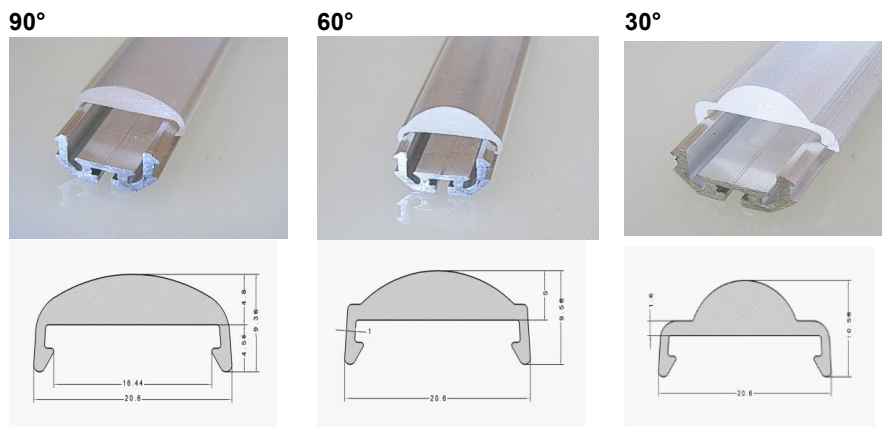

## Anwendungen | Applications Lichtleisten mit Linsen | Light Bars with Lenses

Auf Anfrage | On Request

L = 60 - 3000 mm

Strip	Watt/m	Lm/m	Lm/Watt
MDZ-A17	12,9	1350	105
MDZ-A19	16,3	1842	113

**Lichtleisten mit Linien LinsenLight | Bars with Linear Lenses**

**Posterbox Module für Leuchtkasten CREE LED Wasserdicht IP 65  
Posterbox Modules for Light Boxes CREE LED Waterproof IP 65**

## Lichtbundel Winkel | Light Beam Angle

Typisch | Typical

10° \* 30°

10° \* 38°

		MDZEA-C3LED	MDZEA-C5LED
<b>Maße   Dimensions [mm]</b>		314 x 33 x 19,5	554 x 33 x 19,5
<b>Leistung   Power [W]</b>		7,5 W	12,5 W
<b>Spannung   Voltage [V]</b>		24 V	24 V
<b>LED Menge   LED Quantity</b>		3	5
<b>LED Typ   LED Type</b>		CREE-XP Q5	CREE-XP Q5
<b>Lichtstrom   Luminous flux</b>	Warm White 2800-3300 K		
	Middle White 4000-4500 K	365lm	
	White 5500-6000 K		602lm