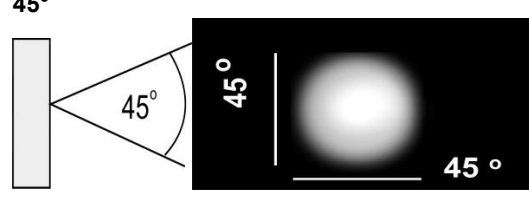

## Lichtbundel Winkel | Light Beam Angle

Typisch | Typical

10° \* 30°

10° \* 38°

		MDZEA-C3LED	MDZEA-C5LED
<b>Maße   Dimensions [mm]</b>		314 x 33 x 19,5	554 x 33 x 19,5
<b>Leistung   Power [W]</b>		7,5 W	12,5 W
<b>Spannung   Voltage [V]</b>		24 V	24 V
<b>LED Menge   LED Quantity</b>		3	5
<b>LED Typ   LED Type</b>		CREE-XP Q5	CREE-XP Q5
<b>Lichtstrom   Luminous flux</b>	Warm White 2800-3300 K		
	Middle White 4000-4500 K	365lm	
	White 5500-6000 K		602lm

**MDZ11-HP1 A Mit Linsen | With Lenses**

**Typisch | Typical**

20° \* 60°

40°

60°

**Auf Anfrage | On Request**

10°

15°

30°

45°

90°

10° \* 30°

12° \* 36°

	MDZ11-HP1VA	MDZ11-HP1 PGA	MDZ11-HP1BA	MDZ11-HP1YA	MDZ11-HP1CWA	MDZ11-HP1WWA
<b>Maße   Dimensions [mm]</b>	570X20	570X20	570X20	570X20	570X20	570X20
<b>Leistung   Power [W]</b>	12 W	12 W	12 W	12 W	12 W	12 W
<b>Spannung   Voltage [V]</b>	12 V	12 V	12 V	12 V	12 V	12 V
<b>LED Menge   LED Quantity</b>	12	12	12	12	12	12
<b>LED Typ   LED Type</b>	12 X 1W	12 X 1W	12 X 1W	12 X 1W	12 X 1W	12 X 1W
<b>Lichtstrom Luminous flux</b>	RED 480 lm	GREEN 610 lm	BLUE 95 lm	YELLOW 380 lm	COOL WHITE 660 lm	WARM WHITE 610 lm