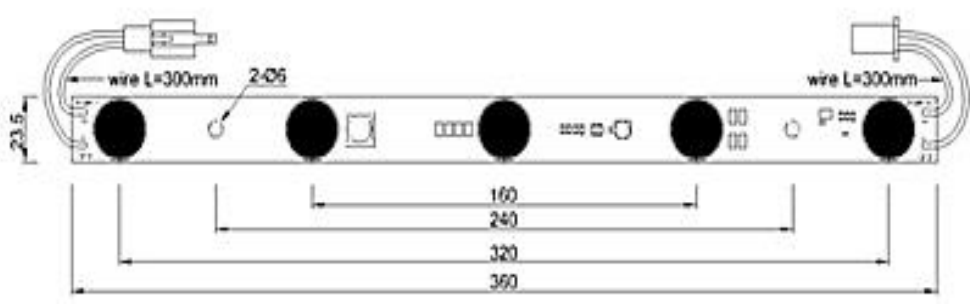

Posterbox Module für Leuchtkasten CREE LED
Posterbox Module for Light Boxes CREE LED