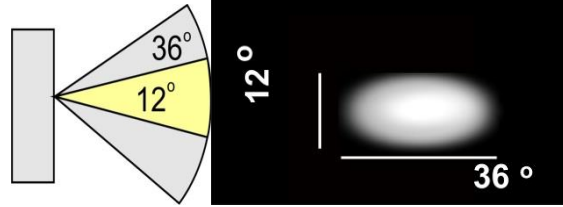

## Lichtbundel Winkel | Light Beam Angle

Typisch | Typical

10° \* 30°

10° \* 38°

		MDZEA-C3LED	MDZEA-C5LED
<b>Maße   Dimensions [mm]</b>		314 x 33 x 19,5	554 x 33 x 19,5
<b>Leistung   Power [W]</b>		7,5 W	12,5 W
<b>Spannung   Voltage [V]</b>		24 V	24 V
<b>LED Menge   LED Quantity</b>		3	5
<b>LED Typ   LED Type</b>		CREE-XP Q5	CREE-XP Q5
<b>Lichtstrom   Luminous flux</b>	Warm White 2800-3300 K		
	Middle White 4000-4500 K	365lm	
	White 5500-6000 K		602lm

**MDZ11-HP1 A Mit Linsen | With Lenses**

**Typisch | Typical**

20° \* 60°

40°

60°

**Auf Anfrage | On Request**

10°

15°

30°

45°

90°

10° \* 30°

12° \* 36°

	MDZ11-HP1VA	MDZ11-HP1 PGA	MDZ11-HP1BA	MDZ11-HP1YA	MDZ11-HP1CWA	MDZ11-HP1WWA
<b>Maße   Dimensions [mm]</b>	570X20	570X20	570X20	570X20	570X20	570X20
<b>Leistung   Power [W]</b>	12 W	12 W	12 W	12 W	12 W	12 W
<b>Spannung   Voltage [V]</b>	12 V	12 V	12 V	12 V	12 V	12 V
<b>LED Menge   LED Quantity</b>	12	12	12	12	12	12
<b>LED Typ   LED Type</b>	12 X 1W	12 X 1W	12 X 1W	12 X 1W	12 X 1W	12 X 1W
<b>Lichtstrom Luminous flux</b>	RED 480 lm	GREEN 610 lm	BLUE 95 lm	YELLOW 380 lm	COOL WHITE 660 lm	WARM WHITE 610 lm

## MDZ11-HP1 ohne Linsen | Without Lenses

	MDZ11-HP1V	MDZ11-HP1 PG	MDZ11-HP1B	MDZ11-HP1Y	MDZ11-HP1CW	MDZ11-HP1WW
<b>Maße   Dimensions [mm]</b>	570X20	570X20	570X20	570X20	570X20	570X20
<b>Leistung   Power [W]</b>	12 W	12 W	12 W	12 W	12 W	12 W
<b>Spannung   Voltage [V]</b>	12 V	12 V	12 V	12 V	12 V	12 V
<b>LED Menge LED Quantity</b>	12	12	12	12	12	12
<b>LED Typ   LED Type</b>	12 X 1W	12 X 1W	12 X 1W	12 X 1W	12 X 1W	12 X 1W
<b>Lichtstrom Luminous flux</b>	RED 480 lm	GREEN 610 lm	BLUE 95 lm	YELLOW 380 lm	COOL WHITE 660 lm	WARM WHITE 610 lm