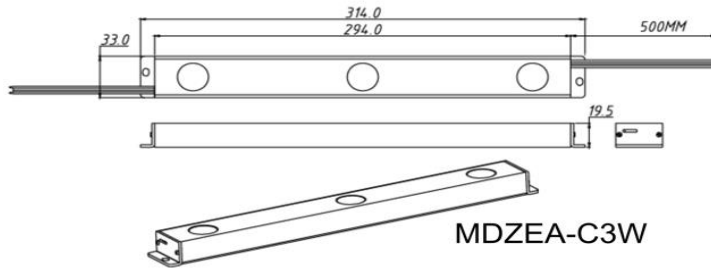

## Anwendungen | Applications Lichtleisten mit Linsen | Light Bars with Lenses

Auf Anfrage | On Request

L = 60 - 3000 mm

Strip	Watt/m	Lm/m	Lm/Watt
MDZ-A17	12,9	1350	105
MDZ-A19	16,3	1842	113

**Lichtleisten mit Linien LinsenLight | Bars with Linear Lenses**

## Lichtbundel Winkel | Light Beam Angle

Typisch | Typical

10° \* 30°

10° \* 38°

		MDZEA-C3LED	MDZEA-C5LED
<b>Maße   Dimensions [mm]</b>		314 x 33 x 19,5	554 x 33 x 19,5
<b>Leistung   Power [W]</b>		7,5 W	12,5 W
<b>Spannung   Voltage [V]</b>		24 V	24 V
<b>LED Menge   LED Quantity</b>		3	5
<b>LED Typ   LED Type</b>		CREE-XP Q5	CREE-XP Q5
<b>Lichtstrom   Luminous flux</b>	Warm White 2800-3300 K		
	Middle White 4000-4500 K	365lm	
	White 5500-6000 K		602lm