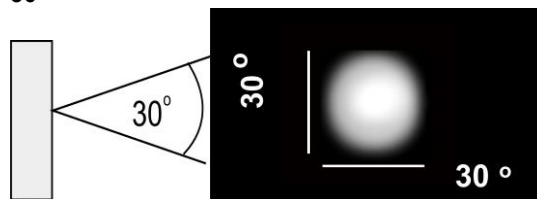

MDZ11-HP1 A Mit Linsen | With Lenses

Typisch | Typical

20° * 60°

40°

60°

Auf Anfrage | On Request

10°

15°

30°

45°