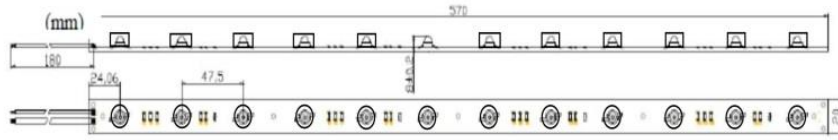

## Lichtbundel Winkel | Light Beam Angle

Typisch | Typical

10° \* 30°

10° \* 38°

		MDZEA-C3LED	MDZEA-C5LED
<b>Maße   Dimensions [mm]</b>		314 x 33 x 19,5	554 x 33 x 19,5
<b>Leistung   Power [W]</b>		7,5 W	12,5 W
<b>Spannung   Voltage [V]</b>		24 V	24 V
<b>LED Menge   LED Quantity</b>		3	5
<b>LED Typ   LED Type</b>		CREE-XP Q5	CREE-XP Q5
<b>Lichtstrom   Luminous flux</b>	Warm White 2800-3300 K		
	Middle White 4000-4500 K	365lm	
	White 5500-6000 K		602lm

**Posterbox Module für Leuchtkasten CREE LED**  
**Posterbox Module for Light Boxes CREE LED**

Typisch | Typical

Auf Anfrage | On Request

		MDZB-C1LED	MDZB-C3LED	MDZB-C5LED	MDZB-C6LED
<b>Maße   Dimensions [mm]</b>		80 x2 x14	200x23,5x14	360x23,5x14	440x23,5x14
<b>Leistung   Power [W]</b>		≤ 2,6 W	≤ 9 W		≤ 17W
<b>Spannung   Voltage [V]</b>		24 V	24 V	24 V	24 V
<b>LED Menge   LED Quantity</b>		1	3	5	6
<b>LED Typ   LED Type</b>		CREE-XP Q5	CREE-XP Q5	CREE-XP Q5	CREE-XP Q5
<b>Lichtstrom Luminous flux</b>	Warm White2800-3300 K				
	Middle White4000-4500 K				
	White 5500-6000 K	156 lm	663 lm	736 lm	1176 lm

**MDZ11-HP1 A Mit Linsen | With Lenses**

**Typisch | Typical**

20° \* 60°

40°

60°

**Auf Anfrage | On Request**

10°

15°