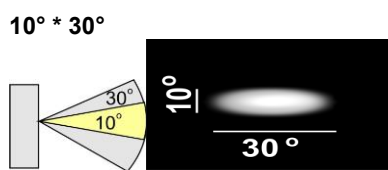

Auf Anfrage | On Request

		MDZB-C1LED	MDZB-C3LED	MDZB-C5LED	MDZB-C6LED
Maße | Dimensions [mm]		80 x2 x14	200x23,5x14	360x23,5x14	440x23,5x14
Leistung | Power [W]		≤ 2,6 W	≤ 9 W		≤ 17W
Spannung | Voltage [V]		24 V	24 V	24 V	24 V
LED Menge | LED Quantity		1	3	5	6
LED Typ | LED Type		CREE-XP Q5	CREE-XP Q5	CREE-XP Q5	CREE-XP Q5
Lichtstrom Luminous flux	Warm White2800-3300 K				
	Middle White4000-4500 K				
	White 5500-6000 K	156 lm	663 lm	736 lm	1176 lm