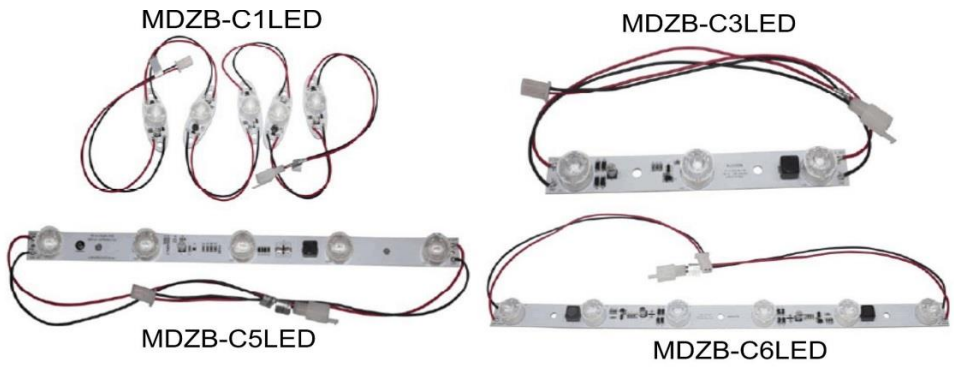

## CREE 3W Chip LED

## Lichtbundel Winkel | Light Beam Angle

Typisch | Typical

10° \* 30°

10° \* 38°

		MDZEA-C3LED	MDZEA-C5LED
<b>Maße   Dimensions [mm]</b>		314 x 33 x 19,5	554 x 33 x 19,5
<b>Leistung   Power [W]</b>		7,5 W	12,5 W
<b>Spannung   Voltage [V]</b>		24 V	24 V
<b>LED Menge   LED Quantity</b>		3	5
<b>LED Typ   LED Type</b>		CREE-XP Q5	CREE-XP Q5
<b>Lichtstrom   Luminous flux</b>	Warm White 2800-3300 K		
	Middle White 4000-4500 K	365lm	
	White 5500-6000 K		602lm

**Posterbox Module für Leuchtkasten CREE LED**  
**Posterbox Module for Light Boxes CREE LED**

Typisch | Typical

Auf Anfrage | On Request

		MDZB-C1LED	MDZB-C3LED	MDZB-C5LED	MDZB-C6LED
<b>Maße   Dimensions [mm]</b>		80 x2 x14	200x23,5x14	360x23,5x14	440x23,5x14
<b>Leistung   Power [W]</b>		≤ 2,6 W	≤ 9 W		≤ 17W
<b>Spannung   Voltage [V]</b>		24 V	24 V	24 V	24 V
<b>LED Menge   LED Quantity</b>		1	3	5	6
<b>LED Typ   LED Type</b>		CREE-XP Q5	CREE-XP Q5	CREE-XP Q5	CREE-XP Q5
<b>Lichtstrom Luminous flux</b>	Warm White2800-3300 K				
	Middle White4000-4500 K				
	White 5500-6000 K	156 lm	663 lm	736 lm	1176 lm