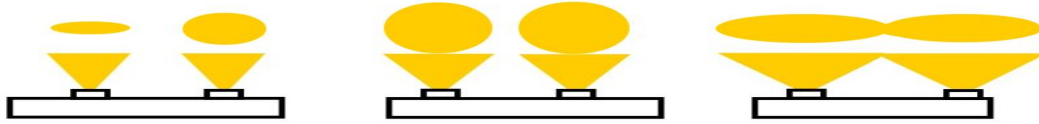

## Lichtbundel Winkel | Light Beam Angle

Typisch | Typical

10° \* 30°

10° \* 38°

		MDZEA-C3LED	MDZEA-C5LED
<b>Maße   Dimensions [mm]</b>		314 x 33 x 19,5	554 x 33 x 19,5
<b>Leistung   Power [W]</b>		7,5 W	12,5 W
<b>Spannung   Voltage [V]</b>		24 V	24 V
<b>LED Menge   LED Quantity</b>		3	5
<b>LED Typ   LED Type</b>		CREE-XP Q5	CREE-XP Q5
<b>Lichtstrom   Luminous flux</b>	Warm White 2800-3300 K		
	Middle White 4000-4500 K	365lm	
	White 5500-6000 K		602lm

**Posterbox Module für Leuchtkasten CREE LED**  
**Posterbox Module for Light Boxes CREE LED**

Typisch | Typical

Auf Anfrage | On Request

		MDZB-C1LED	MDZB-C3LED	MDZB-C5LED	MDZB-C6LED
<b>Maße   Dimensions [mm]</b>		80 x2 x14	200x23,5x14	360x23,5x14	440x23,5x14
<b>Leistung   Power [W]</b>		≤ 2,6 W	≤ 9 W		≤ 17W
<b>Spannung   Voltage [V]</b>		24 V	24 V	24 V	24 V
<b>LED Menge   LED Quantity</b>		1	3	5	6
<b>LED Typ   LED Type</b>		CREE-XP Q5	CREE-XP Q5	CREE-XP Q5	CREE-XP Q5
<b>Lichtstrom Luminous flux</b>	Warm White2800-3300 K				
	Middle White4000-4500 K				
	White 5500-6000 K	156 lm	663 lm	736 lm	1176 lm

**MDZ11-HP1 A Mit Linsen | With Lenses**

**Typisch | Typical**

20° \* 60°

40°

60°

**Auf Anfrage | On Request**

10°

15°