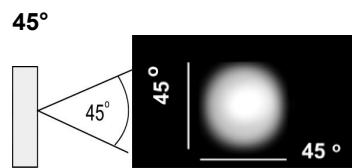

Auf Anfrage | On Request

		MDZB-C1LED	MDZB-C3LED	MDZB-C5LED	MDZB-C6LED
Maße | Dimensions [mm]		80 x2 x14	200x23,5x14	360x23,5x14	440x23,5x14
Leistung | Power [W]		≤ 2,6 W	≤ 9 W		≤ 17W
Spannung | Voltage [V]		24 V	24 V	24 V	24 V
LED Menge | LED Quantity		1	3	5	6
LED Typ | LED Type		CREE-XP Q5	CREE-XP Q5	CREE-XP Q5	CREE-XP Q5
Lichtstrom Luminous flux	Warm White2800-3300 K				
	Middle White4000-4500 K				
	White 5500-6000 K	156 lm	663 lm	736 lm	1176 lm