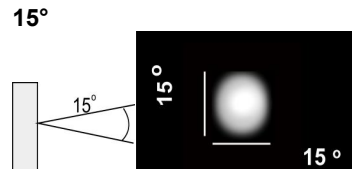

Auf Anfrage | On Request

		MDZB-C1LED	MDZB-C3LED	MDZB-C5LED	MDZB-C6LED
Maße | Dimensions [mm]		80 x2 x14	200x23,5x14	360x23,5x14	440x23,5x14
Leistung | Power [W]		≤ 2,6 W	≤ 9 W		≤ 17W
Spannung | Voltage [V]		24 V	24 V	24 V	24 V
LED Menge | LED Quantity		1	3	5	6
LED Typ | LED Type		CREE-XP Q5	CREE-XP Q5	CREE-XP Q5	CREE-XP Q5
Lichtstrom Luminous flux	Warm White2800-3300 K				
	Middle White4000-4500 K				
	White 5500-6000 K	156 lm	663 lm	736 lm	1176 lm