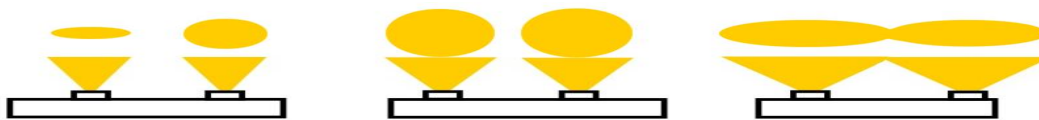

## Lichtbundel Winkel | Light Beam Angle

Typisch | Typical

10° \* 30°

10° \* 38°

		MDZEA-C3LED	MDZEA-C5LED
<b>Maße   Dimensions [mm]</b>		314 x 33 x 19,5	554 x 33 x 19,5
<b>Leistung   Power [W]</b>		7,5 W	12,5 W
<b>Spannung   Voltage [V]</b>		24 V	24 V
<b>LED Menge   LED Quantity</b>		3	5
<b>LED Typ   LED Type</b>		CREE-XP Q5	CREE-XP Q5
<b>Lichtstrom   Luminous flux</b>	Warm White 2800-3300 K		
	Middle White 4000-4500 K	365lm	
	White 5500-6000 K		602lm

**MDZ11-HP1 A Mit Linsen | With Lenses**

**Typisch | Typical**

20° \* 60°

40°

60°

**Auf Anfrage | On Request**

10°

15°