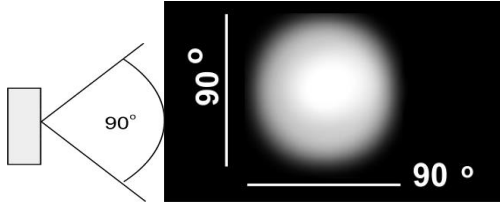

90°

10° * 30°

12° * 36°

	MDZ11-HP1VA	MDZ11-HP1 PGA	MDZ11-HP1BA	MDZ11-HP1YA	MDZ11-HP1CWA	MDZ11-HP1WWA
Maße | Dimensions [mm]	570X20	570X20	570X20	570X20	570X20	570X20
Leistung | Power [W]	12 W	12 W	12 W	12 W	12 W	12 W
Spannung | Voltage [V]	12 V	12 V	12 V	12 V	12 V	12 V
LED Menge | LED Quantity	12	12	12	12	12	12
LED Typ | LED Type	12 X 1W	12 X 1W	12 X 1W	12 X 1W	12 X 1W	12 X 1W
Lichtstrom Luminous flux	RED 480 lm	GREEN 610 lm	BLUE 95 lm	YELLOW 380 lm	COOL WHITE 660 lm	WARM WHITE 610 lm

MDZ11-HP1 ohne Linsen | Without Lenses

	MDZ11-HP1V	MDZ11-HP1 PG	MDZ11-HP1B	MDZ11-HP1Y	MDZ11-HP1CW	MDZ11-HP1WW
Maße | Dimensions [mm]	570X20	570X20	570X20	570X20	570X20	570X20
Leistung | Power [W]	12 W	12 W	12 W	12 W	12 W	12 W
Spannung | Voltage [V]	12 V	12 V	12 V	12 V	12 V	12 V
LED Menge LED Quantity	12	12	12	12	12	12
LED Typ | LED Type	12 X 1W	12 X 1W	12 X 1W	12 X 1W	12 X 1W	12 X 1W
Lichtstrom Luminous flux	RED 480 lm	GREEN 610 lm	BLUE 95 lm	YELLOW 380 lm	COOL WHITE 660 lm	WARM WHITE 610 lm