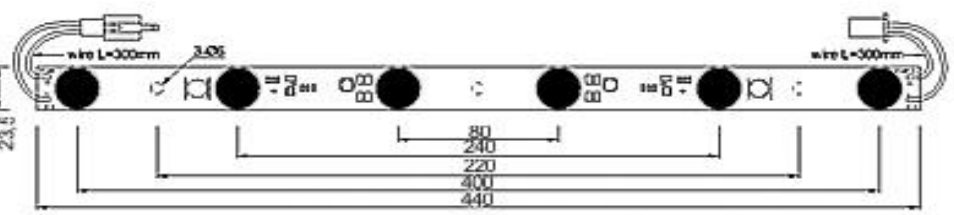

## Lichtbundel Winkel | Light Beam Angle

Typisch | Typical

10° \* 30°

10° \* 38°

		MDZEA-C3LED	MDZEA-C5LED
<b>Maße   Dimensions [mm]</b>		314 x 33 x 19,5	554 x 33 x 19,5
<b>Leistung   Power [W]</b>		7,5 W	12,5 W
<b>Spannung   Voltage [V]</b>		24 V	24 V
<b>LED Menge   LED Quantity</b>		3	5
<b>LED Typ   LED Type</b>		CREE-XP Q5	CREE-XP Q5
<b>Lichtstrom   Luminous flux</b>	Warm White 2800-3300 K		
	Middle White 4000-4500 K	365lm	
	White 5500-6000 K		602lm

**Posterbox Module für Leuchtkasten CREE LED**  
**Posterbox Module for Light Boxes CREE LED**

Typisch | Typical

Auf Anfrage | On Request

		MDZB-C1LED	MDZB-C3LED	MDZB-C5LED	MDZB-C6LED
<b>Maße   Dimensions [mm]</b>		80 x2 x14	200x23,5x14	360x23,5x14	440x23,5x14
<b>Leistung   Power [W]</b>		≤ 2,6 W	≤ 9 W		≤ 17W
<b>Spannung   Voltage [V]</b>		24 V	24 V	24 V	24 V
<b>LED Menge   LED Quantity</b>		1	3	5	6
<b>LED Typ   LED Type</b>		CREE-XP Q5	CREE-XP Q5	CREE-XP Q5	CREE-XP Q5
<b>Lichtstrom Luminous flux</b>	Warm White2800-3300 K				
	Middle White4000-4500 K				
	White 5500-6000 K	156 lm	663 lm	736 lm	1176 lm