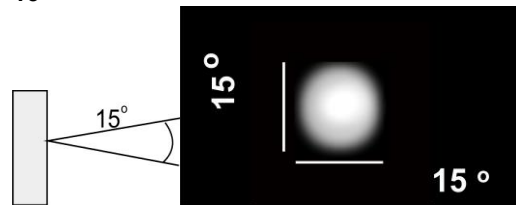

## Lichtbundel Winkel | Light Beam Angle

Typisch | Typical

10° \* 30°

10° \* 38°

		MDZEA-C3LED	MDZEA-C5LED
<b>Maße   Dimensions [mm]</b>		314 x 33 x 19,5	554 x 33 x 19,5
<b>Leistung   Power [W]</b>		7,5 W	12,5 W
<b>Spannung   Voltage [V]</b>		24 V	24 V
<b>LED Menge   LED Quantity</b>		3	5
<b>LED Typ   LED Type</b>		CREE-XP Q5	CREE-XP Q5
<b>Lichtstrom   Luminous flux</b>	Warm White 2800-3300 K		
	Middle White 4000-4500 K	365lm	
	White 5500-6000 K		602lm

**MDZ11-HP1 A Mit Linsen | With Lenses**

**Typisch | Typical**

20° \* 60°

40°

60°

**Auf Anfrage | On Request**

10°

15°

30°

45°

90°

10° \* 30°

12° \* 36°

	MDZ11-HP1VA	MDZ11-HP1 PGA	MDZ11-HP1BA	MDZ11-HP1YA	MDZ11-HP1CWA	MDZ11-HP1WWA
<b>Maße   Dimensions [mm]</b>	570X20	570X20	570X20	570X20	570X20	570X20
<b>Leistung   Power [W]</b>	12 W	12 W	12 W	12 W	12 W	12 W
<b>Spannung   Voltage [V]</b>	12 V	12 V	12 V	12 V	12 V	12 V
<b>LED Menge   LED Quantity</b>	12	12	12	12	12	12
<b>LED Typ   LED Type</b>	12 X 1W	12 X 1W	12 X 1W	12 X 1W	12 X 1W	12 X 1W
<b>Lichtstrom Luminous flux</b>	RED 480 lm	GREEN 610 lm	BLUE 95 lm	YELLOW 380 lm	COOL WHITE 660 lm	WARM WHITE 610 lm