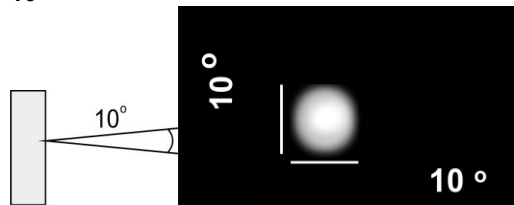

## Lichtbundel Winkel | Light Beam Angle

Typisch | Typical

10° \* 30°

10° \* 38°

		MDZEA-C3LED	MDZEA-C5LED
<b>Maße   Dimensions [mm]</b>		314 x 33 x 19,5	554 x 33 x 19,5
<b>Leistung   Power [W]</b>		7,5 W	12,5 W
<b>Spannung   Voltage [V]</b>		24 V	24 V
<b>LED Menge   LED Quantity</b>		3	5
<b>LED Typ   LED Type</b>		CREE-XP Q5	CREE-XP Q5
<b>Lichtstrom   Luminous flux</b>	Warm White 2800-3300 K		
	Middle White 4000-4500 K	365lm	
	White 5500-6000 K		602lm

**MDZ11-HP1 A Mit Linsen | With Lenses**

**Typisch | Typical**

20° \* 60°

40°

60°

**Auf Anfrage | On Request**

10°

15°

30°

45°

90°

10° \* 30°

12° \* 36°

	MDZ11-HP1VA	MDZ11-HP1 PGA	MDZ11-HP1BA	MDZ11-HP1YA	MDZ11-HP1CWA	MDZ11-HP1WWA
<b>Maße   Dimensions [mm]</b>	570X20	570X20	570X20	570X20	570X20	570X20
<b>Leistung   Power [W]</b>	12 W	12 W	12 W	12 W	12 W	12 W
<b>Spannung   Voltage [V]</b>	12 V	12 V	12 V	12 V	12 V	12 V
<b>LED Menge   LED Quantity</b>	12	12	12	12	12	12
<b>LED Typ   LED Type</b>	12 X 1W	12 X 1W	12 X 1W	12 X 1W	12 X 1W	12 X 1W
<b>Lichtstrom Luminous flux</b>	RED 480 lm	GREEN 610 lm	BLUE 95 lm	YELLOW 380 lm	COOL WHITE 660 lm	WARM WHITE 610 lm