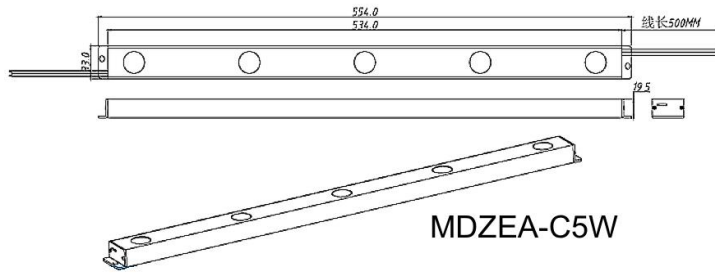

## Anwendungen | Applications Lichtleisten mit Linsen | Light Bars with Lenses

Auf Anfrage | On Request

L = 60 - 3000 mm

Strip	Watt/m	Lm/m	Lm/Watt
MDZ-A17	12,9	1350	105
MDZ-A19	16,3	1842	113

**Lichtleisten mit Linien LinsenLight | Bars with Linear Lenses**

## Lichtbundel Winkel | Light Beam Angle

Typisch | Typical

10° \* 30°

10° \* 38°

		MDZEA-C3LED	MDZEA-C5LED
<b>Maße   Dimensions [mm]</b>		314 x 33 x 19,5	554 x 33 x 19,5
<b>Leistung   Power [W]</b>		7,5 W	12,5 W
<b>Spannung   Voltage [V]</b>		24 V	24 V
<b>LED Menge   LED Quantity</b>		3	5
<b>LED Typ   LED Type</b>		CREE-XP Q5	CREE-XP Q5
<b>Lichtstrom   Luminous flux</b>	Warm White 2800-3300 K		
	Middle White 4000-4500 K	365lm	
	White 5500-6000 K		602lm