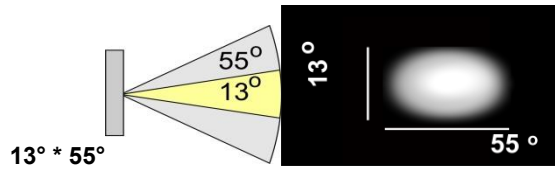

Typisch | Typical