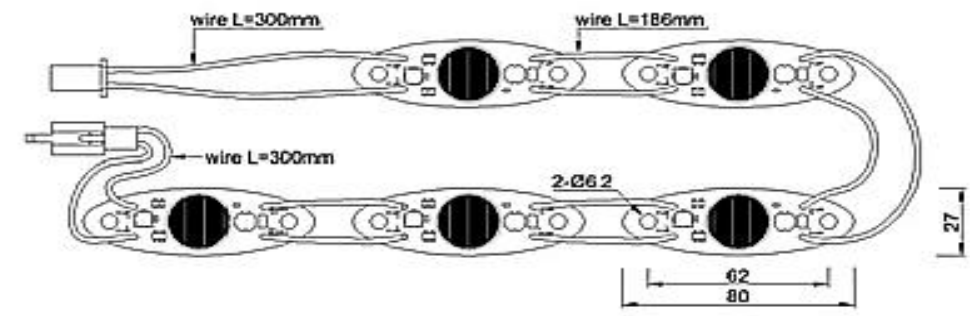

## Lichtbundel Winkel | Light Beam Angle

Typisch | Typical

10° \* 30°

10° \* 38°

		MDZEA-C3LED	MDZEA-C5LED
<b>Maße   Dimensions [mm]</b>		314 x 33 x 19,5	554 x 33 x 19,5
<b>Leistung   Power [W]</b>		7,5 W	12,5 W
<b>Spannung   Voltage [V]</b>		24 V	24 V
<b>LED Menge   LED Quantity</b>		3	5
<b>LED Typ   LED Type</b>		CREE-XP Q5	CREE-XP Q5
<b>Lichtstrom   Luminous flux</b>	Warm White 2800-3300 K		
	Middle White 4000-4500 K	365lm	
	White 5500-6000 K		602lm

**Posterbox Module für Leuchtkasten CREE LED**  
**Posterbox Module for Light Boxes CREE LED**

Typisch | Typical

Auf Anfrage | On Request

		MDZB-C1LED	MDZB-C3LED	MDZB-C5LED	MDZB-C6LED
<b>Maße   Dimensions [mm]</b>		80 x2 x14	200x23,5x14	360x23,5x14	440x23,5x14
<b>Leistung   Power [W]</b>		≤ 2,6 W	≤ 9 W		≤ 17W
<b>Spannung   Voltage [V]</b>		24 V	24 V	24 V	24 V
<b>LED Menge   LED Quantity</b>		1	3	5	6
<b>LED Typ   LED Type</b>		CREE-XP Q5	CREE-XP Q5	CREE-XP Q5	CREE-XP Q5
<b>Lichtstrom Luminous flux</b>	Warm White2800-3300 K				
	Middle White4000-4500 K				
	White 5500-6000 K	156 lm	663 lm	736 lm	1176 lm