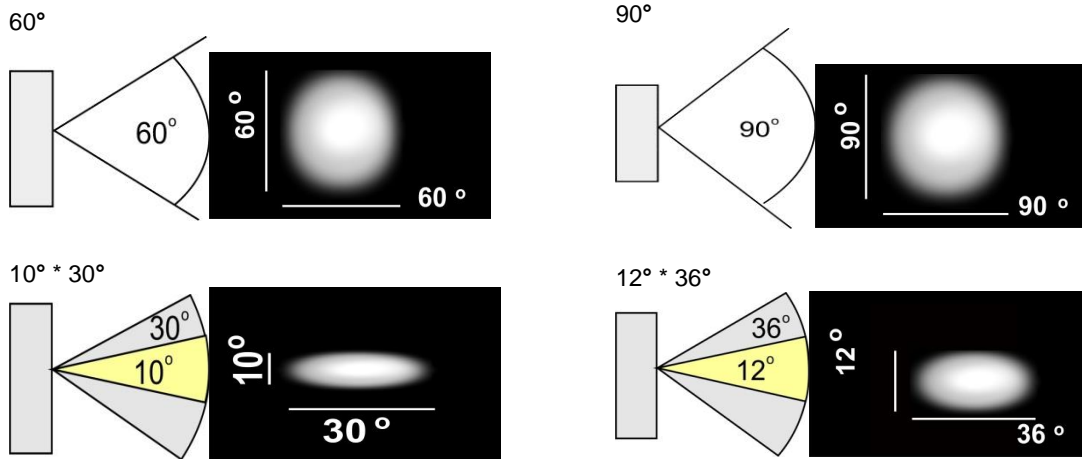

## Anwendungen | Applications Lichtleisten mit Linsen | Light Bars with Lenses

Auf Anfrage | On Request

L = 60 - 3000 mm

Strip	Watt/m	Lm/m	Lm/Watt
MDZ-A17	12,9	1350	105
MDZ-A19	16,3	1842	113

**Lichtleisten mit Linien LinsenLight | Bars with Linear Lenses**

## Lichtbundel Winkel | Light Beam Angle

Typisch | Typical

10° \* 30°

10° \* 38°

		MDZEA-C3LED	MDZEA-C5LED
<b>Maße   Dimensions [mm]</b>		314 x 33 x 19,5	554 x 33 x 19,5
<b>Leistung   Power [W]</b>		7,5 W	12,5 W
<b>Spannung   Voltage [V]</b>		24 V	24 V
<b>LED Menge   LED Quantity</b>		3	5
<b>LED Typ   LED Type</b>		CREE-XP Q5	CREE-XP Q5
<b>Lichtstrom   Luminous flux</b>	Warm White 2800-3300 K		
	Middle White 4000-4500 K	365lm	
	White 5500-6000 K		602lm