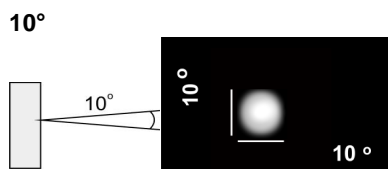

Auf Anfrage | On Request

		MDZB-C1LED	MDZB-C3LED	MDZB-C5LED	MDZB-C6LED
Maße | Dimensions [mm]		80 x2 x14	200x23,5x14	360x23,5x14	440x23,5x14
Leistung | Power [W]		≤ 2,6 W	≤ 9 W		≤ 17W
Spannung | Voltage [V]		24 V	24 V	24 V	24 V
LED Menge | LED Quantity		1	3	5	6
LED Typ | LED Type		CREE-XP Q5	CREE-XP Q5	CREE-XP Q5	CREE-XP Q5
Lichtstrom Luminous flux	Warm White2800-3300 K				
	Middle White4000-4500 K				
	White 5500-6000 K	156 lm	663 lm	736 lm	1176 lm