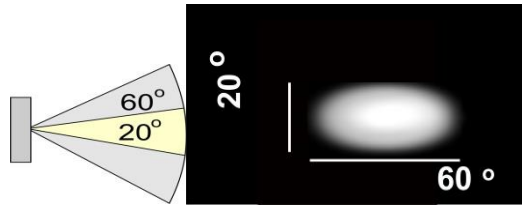

## Lichtbundel Winkel | Light Beam Angle

Typisch | Typical

10° \* 30°

10° \* 38°

		MDZEA-C3LED	MDZEA-C5LED
<b>Maße   Dimensions [mm]</b>		314 x 33 x 19,5	554 x 33 x 19,5
<b>Leistung   Power [W]</b>		7,5 W	12,5 W
<b>Spannung   Voltage [V]</b>		24 V	24 V
<b>LED Menge   LED Quantity</b>		3	5
<b>LED Typ   LED Type</b>		CREE-XP Q5	CREE-XP Q5
<b>Lichtstrom   Luminous flux</b>	Warm White 2800-3300 K		
	Middle White 4000-4500 K	365lm	
	White 5500-6000 K		602lm

**Posterbox Module für Leuchtkasten CREE LED**  
**Posterbox Module for Light Boxes CREE LED**

Typisch | Typical

Auf Anfrage | On Request

		MDZB-C1LED	MDZB-C3LED	MDZB-C5LED	MDZB-C6LED
<b>Maße   Dimensions [mm]</b>		80 x2 x14	200x23,5x14	360x23,5x14	440x23,5x14
<b>Leistung   Power [W]</b>		≤ 2,6 W	≤ 9 W		≤ 17W
<b>Spannung   Voltage [V]</b>		24 V	24 V	24 V	24 V
<b>LED Menge   LED Quantity</b>		1	3	5	6
<b>LED Typ   LED Type</b>		CREE-XP Q5	CREE-XP Q5	CREE-XP Q5	CREE-XP Q5
<b>Lichtstrom Luminous flux</b>	Warm White2800-3300 K				
	Middle White4000-4500 K				
	White 5500-6000 K	156 lm	663 lm	736 lm	1176 lm

**MDZ11-HP1 A Mit Linsen | With Lenses**

**Typisch | Typical**

20° \* 60°

40°

60°

**Auf Anfrage | On Request**

10°

15°