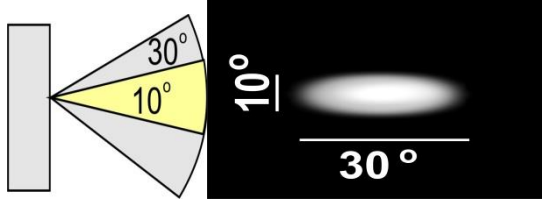

## Lichtbundel Winkel | Light Beam Angle

Typisch | Typical

10° \* 30°

10° \* 38°

		MDZEA-C3LED	MDZEA-C5LED
<b>Maße   Dimensions [mm]</b>		314 x 33 x 19,5	554 x 33 x 19,5
<b>Leistung   Power [W]</b>		7,5 W	12,5 W
<b>Spannung   Voltage [V]</b>		24 V	24 V
<b>LED Menge   LED Quantity</b>		3	5
<b>LED Typ   LED Type</b>		CREE-XP Q5	CREE-XP Q5
<b>Lichtstrom   Luminous flux</b>	Warm White 2800-3300 K		
	Middle White 4000-4500 K	365lm	
	White 5500-6000 K		602lm

**MDZ11-HP1 A Mit Linsen | With Lenses**

**Typisch | Typical**

20° \* 60°

40°

60°

**Auf Anfrage | On Request**

10°

15°

30°

45°

90°

10° \* 30°

12° \* 36°

	MDZ11-HP1VA	MDZ11-HP1 PGA	MDZ11-HP1BA	MDZ11-HP1YA	MDZ11-HP1CWA	MDZ11-HP1WWA
<b>Maße   Dimensions [mm]</b>	570X20	570X20	570X20	570X20	570X20	570X20
<b>Leistung   Power [W]</b>	12 W	12 W	12 W	12 W	12 W	12 W
<b>Spannung   Voltage [V]</b>	12 V	12 V	12 V	12 V	12 V	12 V
<b>LED Menge   LED Quantity</b>	12	12	12	12	12	12
<b>LED Typ   LED Type</b>	12 X 1W	12 X 1W	12 X 1W	12 X 1W	12 X 1W	12 X 1W
<b>Lichtstrom Luminous flux</b>	RED 480 lm	GREEN 610 lm	BLUE 95 lm	YELLOW 380 lm	COOL WHITE 660 lm	WARM WHITE 610 lm