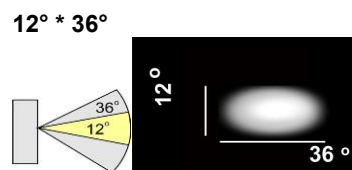

Auf Anfrage | On Request

		MDZB-C1LED	MDZB-C3LED	MDZB-C5LED	MDZB-C6LED
Maße | Dimensions [mm]		80 x2 x14	200x23,5x14	360x23,5x14	440x23,5x14
Leistung | Power [W]		≤ 2,6 W	≤ 9 W		≤ 17W
Spannung | Voltage [V]		24 V	24 V	24 V	24 V
LED Menge | LED Quantity		1	3	5	6
LED Typ | LED Type		CREE-XP Q5	CREE-XP Q5	CREE-XP Q5	CREE-XP Q5
Lichtstrom Luminous flux	Warm White2800-3300 K				
	Middle White4000-4500 K				
	White 5500-6000 K	156 lm	663 lm	736 lm	1176 lm