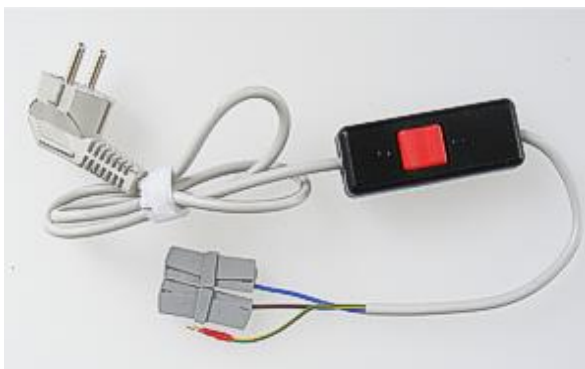

Art. No. 6709