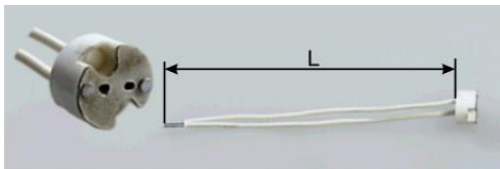

Art. No. MDZ 45319