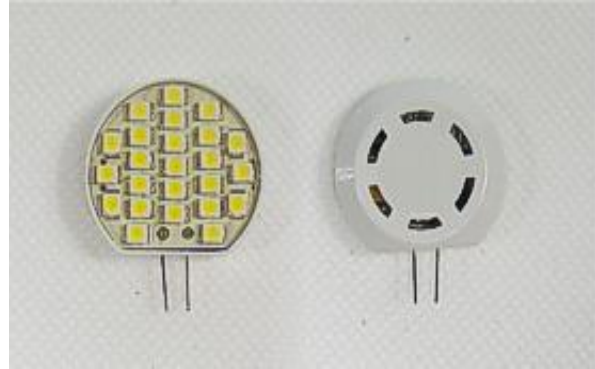

Art. G4 LED 12V