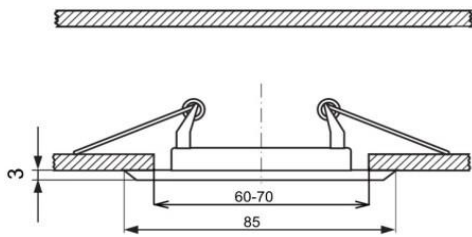

MDZ 4531

Art. No. MDZ 4531