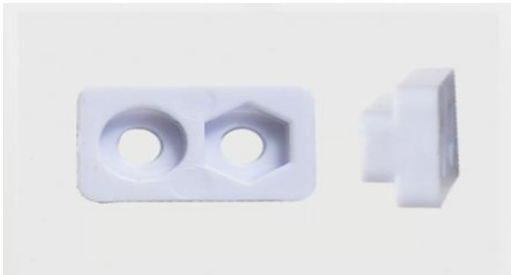

Direktverbinder

Direct connector

Montageclip 25 mm Metall-Ausführung (weiß lackiert)
Mounting clip 25 mm metal version (white painted)

Montageclip 12 mm Metall-Ausführung
Mounting clip 12 mm metal version

Montageclip

Mounting clip

Montageclip vertikal

Fixing bracket vertical