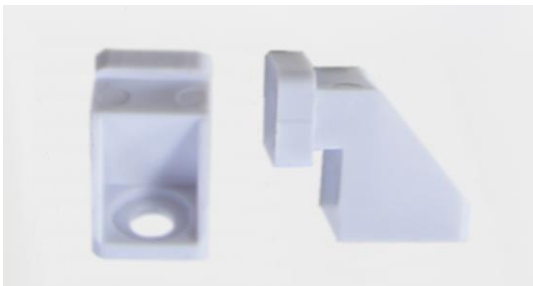

Direktverbinder

Direct connector

Montageclip 25 mm Metall-Ausführung (weiß lackiert)
Mounting clip 25 mm metal version (white painted)

Montageclip 12 mm Metall-Ausführung
Mounting clip 12 mm metal version

Montageclip

Mounting clip

Montageclip vertikal

Fixing bracket vertical