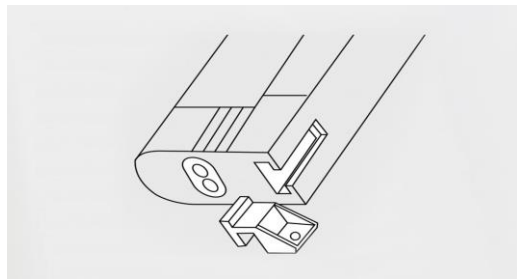

Direktverbinder

Direct connector

Montageclip 25 mm Metall-Ausführung (weiß lackiert)
Mounting clip 25 mm metal version (white painted)

Montageclip 12 mm Metall-Ausführung
Mounting clip 12 mm metal version

Montageclip

Mounting clip

Montageclip vertikal

Fixing bracket vertical