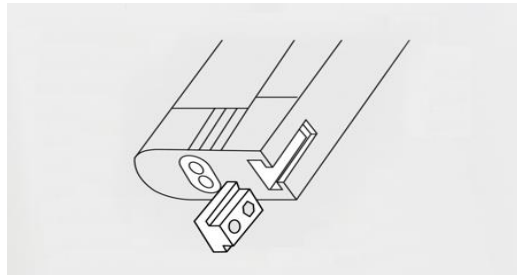

Direktverbinder

Direct connector

Montageclip 25 mm Metall-Ausführung (weiß lackiert)
Mounting clip 25 mm metal version (white painted)

Montageclip 12 mm Metall-Ausführung
Mounting clip 12 mm metal version

Montageclip

Mounting clip

Montageclip vertikal

Fixing bracket vertical