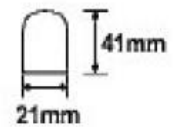

## Langfeldleuchten LED T4

- LED-Konverter im Inneren
- Superkompakte Abmessungen
- Betriebsspannung 230-240V AC – 50/60 Hz
- Körper und Schirm - Kunststoff
- Schutzart IP rating: IP20

## Linear Fixtures LED T4

- LED Driver inside
- Small dimensions
- Supply voltage 230-240V AC – 50/60 Hz
- Body and shield – plastic
- IP rating - IP20

Type	SMD	Power	Lumen	L - Length	
------	-----	-------	-------	------------	--