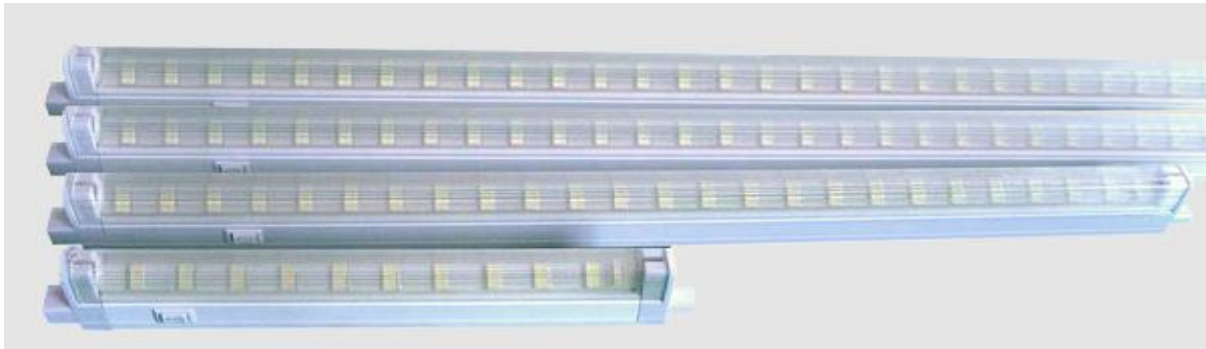

# MDZ 4001

## Langfeldleuchten LED T4

- LED-Konverter im Inneren
- Superkompakte Abmessungen
- Betriebsspannung 230-240V AC – 50/60 Hz
- Körper und Schirm - Kunststoff
- Schutzart IP rating: IP20

## Linear Fixtures LED T4

- LED Driver inside
- Small dimensions
- Supply voltage 230-240V AC – 50/60 Hz
- Body and shield – plastic
- IP rating - IP20

Type	SMD	Power	Lumen	L - Length	
------	-----	-------	-------	------------	--