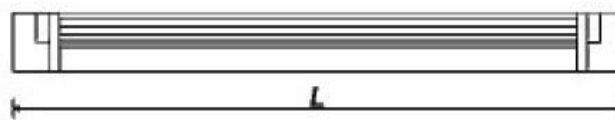

## Langfeldleuchten LED T4

- LED-Konverter im Inneren
- Superkompakte Abmessungen
- Betriebsspannung 230-240V AC – 50/60 Hz
- Körper und Schirm - Kunststoff
- Schutzart IP rating: IP20

## Linear Fixtures LED T4

- LED Driver inside
- Small dimensions
- Supply voltage 230-240V AC – 50/60 Hz
- Body and shield – plastic
- IP rating - IP20

Type	SMD	Power	Lumen	L - Length	
------	-----	-------	-------	------------	--