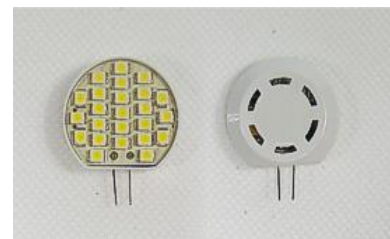

Art. G4 LED 12V