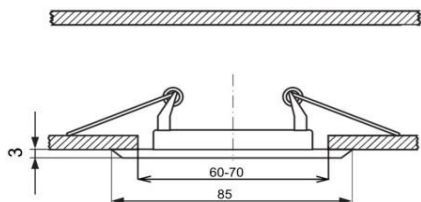

MDZ 4531

Zubehör - Accesories