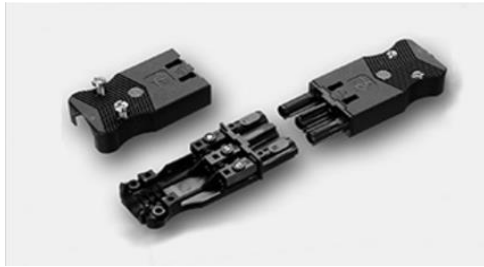

Art. No. MDZ8079W

Anschluss Kabeln | Supply Cords

Art. No. MDZ8079B

Art. No. MDZ8079W

Schutzkontakt - Verlängerungskabel | Extension Cord

Art. No. MDZ8080

Steckverbindern | Connectors

Art. No. MDZ51068 2-Pole + earth ~400V, 6A

Art. No. MDZ51069 1-polige | 1-pole
~380V, 27A

Art. No. MDZ53070MF Universal :Stecker / Buchse | Plug /
Socket
2-polige | 2-pole
~48V 25A

Art. No. MDZ51071ST Stecker | Plug
3-polige | 3-pole
~250V 16A

Art. No. MDZ51071BU Buchse | Socket.
3-polige | 3-pole
~250V 16A