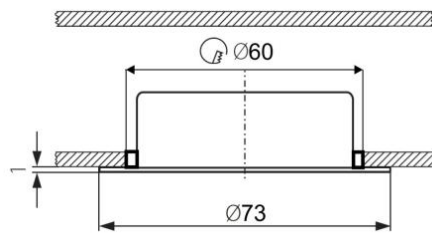

Einbauleuchten - Recessed luminaires   Anbauleuchten - Surface mounting luminaires

Content

Einbauleuchten - Recessed luminaires Anbauleuchten - Surface mounting luminaires	1
MDZ4547	1
MDZ 4531	2
Zubehör - Accesories	2
Anschluss Kabeln | Supply Cords	3
Schutzkontakt - Verlängerungskabel | Extension Cord.....	3
Steckverbindern | Connectors	3
Schnurschaltern | Cord Switches	4
Steckdosen | Sockets	4
Steckdosenleisten | Electric Distributors.....	5

MDZ4547