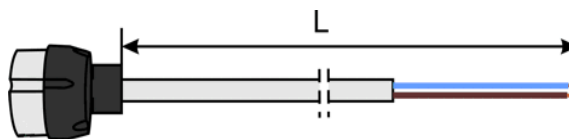

Art. No. MDZ45317