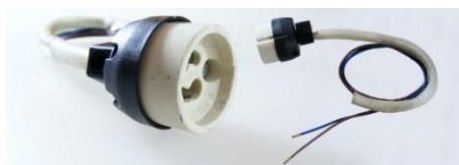

Zubehör - Accesories

Art. No. MDZ45317