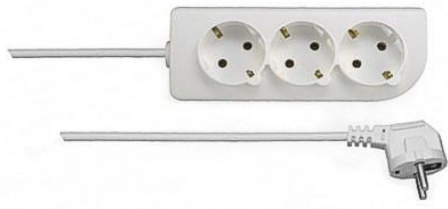

Schnurschaltern | Cord Switches

Art. No. MDZ9072
Schalter 3-polige | Switch 3-pole
~250V 10(4)A

Art. No. MDZ9073
Schalter 2-polige | Switch 2-pole
~250V 2(0,7)A

Steckdosen | Sockets

Art. No. MDZ9074P

Art. No. MDZ9074

Art. No. MDZ9075P

Art. No. MDZ9075

Art. No. MDZ9076A

Art. No. MDZ9076B

Steckdosenleisten | Electric Distributors

Art. No. MDZ9077

Art. No. MDZ9077 S

Art. No. MDZ9078