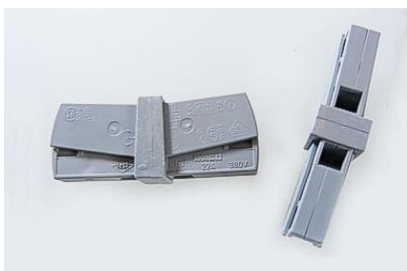

Art. No. MDZ8079W

Anschluss Kabeln | Supply Cords

Art. No. MDZ8079B

Art. No. MDZ8079W

Schutzkontakt - Verlängerungskabel | Extension Cord

Art. No. MDZ8080

Steckverbindern | Connectors

Art. No. MDZ51068 2-Pole + earth ~400V, 6A

Art. No. MDZ51069 1-polige | 1-pole
~380V, 27A

Art. No. MDZ53070MF Universal :Stecker / Buchse | Plug /
Socket
2-polige | 2-pole
~48V 25A

Art. No. MDZ51071ST Stecker | Plug
3-polige | 3-pole
~250V 16A

Art. No. MDZ51071BU Buchse | Socket.
3-polige | 3-pole
~250V 16A