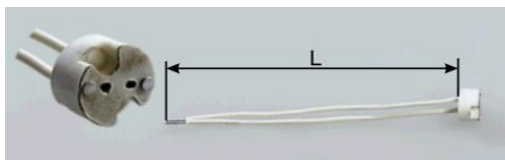

Art. No. MDZ 45319