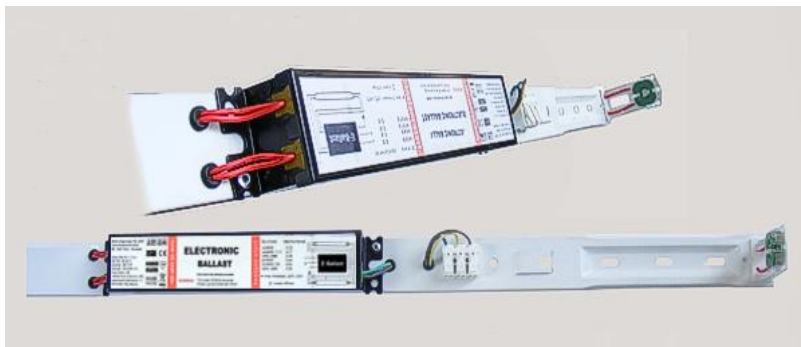

Montageleisten Wasserdicht IP65/67

Wir produzieren wasserdichte Montageschienen In verschiedenen Ausführungen. Beispiele dafür:

We produce different types of water resistant gear trays. Examples of types:

Type A

Type B

Type C