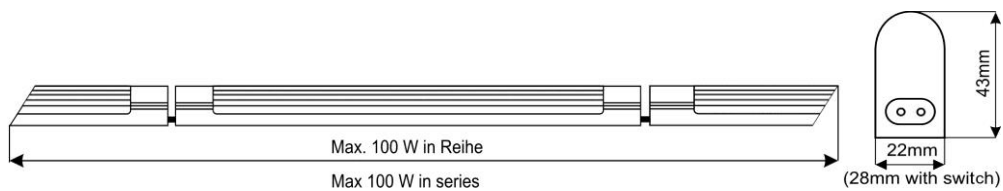

Langfeldleuchten T5

Langfeldleuchten T5

Elektronisches Vorschaltgerät
Inklusive Leuchtmittel T5
Superkompakte Abmessungen
EOL ("End Of Life") - Sicherheitsabschaltung
Betriebsspannung 230-240V AC – 50/60 Hz
Körper und Schirm - Kunststoff
Schutzart IP rating: IP20
Wasserdicht IP65/IP67 - Auf Anfrage

Linear Fixtures T5

Electronic Ballast
Fluorescent tube T5 included
Small dimensions
EOL ("End Of Life") protection
Supply voltage 230-240V AC – 50/60 Hz
Body and shield – plastic
IP rating - IP20
Waterproof IP65/IP67 – on request

Type	Power [W]	L - Length [mm]		Light
MDZ4001	6W	269 mm	G5 T5	6500 K DL Day Light 5000 K DL Day Light 4000 K CW Cool White 3000 K WW Warm White
MDZ4001	8W	345 mm	G5 T5	6500 K DL Day Light 5000 K DL Day Light 4000 K CW Cool White 3000 K WW Warm White
MDZ4001	13W	574 mm	G5 T5	6500 K DL Day Light 5000 K DL Day Light 4000 K CW Cool White 3000 K WW Warm White
MDZ4001	14W	606 mm	G5 T5	6500 K DL Day Light 5000 K DL Day Light 4000 K CW Cool White 3000 K WW Warm White
MDZ4001	21W	905 mm	G5 T5	6500 K DL Day Light 5000 K DL Day Light 4000 K CW Cool White 3000 K WW Warm White
MDZ4001	28W	1205 mm	G5 T5	6500 K DL Day Light 5000 K DL Day Light 4000 K CW Cool White 3000 K WW Warm White
MDZ4001	35W	1505 mm	G5 T5	6500 K DL Day Light 5000 K DL Day Light 4000 K CW Cool White 3000 K WW Warm White

Zuleitung 3000 mm (500 mm - 5000 mm Auf Anfrage) | Power supply cable 3000 mm (500 mm - 5000 mm on request)

Verlängerungsleitung 210 mm (100 mm - 2000 mm Auf Anfrage) | Extension lead 210 mm (100 mm - 2000 mm on request)