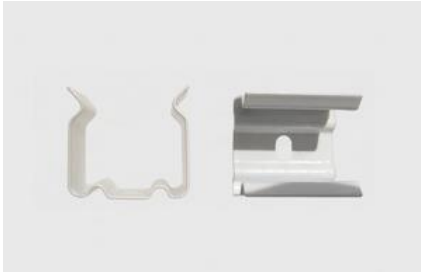

Type	Power [W]	L - Length [mm]		Light
MDZ4001	6W	269 mm	G5 T5	6500 K DL Day Light 5000 K DL Day Light 4000 K CW Cool White 3000 K WW Warm White
MDZ4001	8W	345 mm	G5 T5	6500 K DL Day Light 5000 K DL Day Light 4000 K CW Cool White 3000 K WW Warm White
MDZ4001	13W	574 mm	G5 T5	6500 K DL Day Light 5000 K DL Day Light 4000 K CW Cool White 3000 K WW Warm White
MDZ4001	14W	606 mm	G5 T5	6500 K DL Day Light 5000 K DL Day Light 4000 K CW Cool White 3000 K WW Warm White
MDZ4001	21W	905 mm	G5 T5	6500 K DL Day Light 5000 K DL Day Light 4000 K CW Cool White 3000 K WW Warm White
MDZ4001	28W	1205 mm	G5 T5	6500 K DL Day Light 5000 K DL Day Light 4000 K CW Cool White 3000 K WW Warm White
MDZ4001	35W	1505 mm	G5 T5	6500 K DL Day Light 5000 K DL Day Light 4000 K CW Cool White 3000 K WW Warm White

Direktverbinder | Direct connector

Montageclip 25 mm Metall-Ausführung (weiß lackiert)
Mounting clip 25 mm metal version (white painted)

Montageclip 12 mm Metall-Ausführung
Mounting clip 12 mm metal version