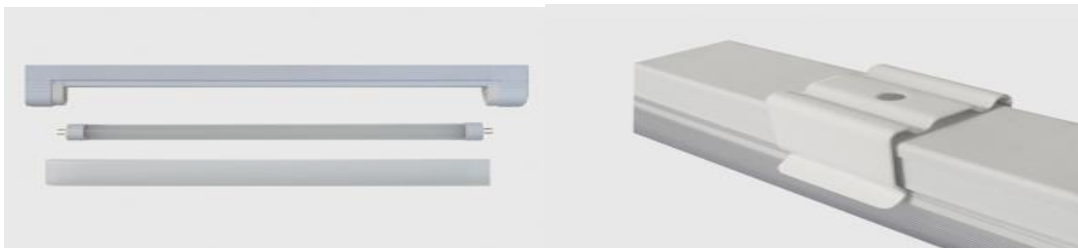

Langfeldleuchten T5

Langfeldleuchten T5

Elektronisches Vorschaltgerät
Inklusive Leuchtmittel T5
Superkompakte Abmessungen
EOL ("End Of Life") - Sicherheitsabschaltung
Betriebsspannung 230-240V AC – 50/60 Hz
Körper und Schirm - Kunststoff
Schutzart IP rating: IP20
Wasserdicht IP65/IP67 - Auf Anfrage

Linear Fixtures T5

Electronic Ballast
Fluorescent tube T5 included
Small dimensions
EOL ("End Of Life") protection
Supply voltage 230-240V AC – 50/60 Hz
Body and shield – plastic
IP rating - IP20
Waterproof IP65/IP67 – on request

Zuleitung 3000 mm (500 mm - 5000 mm Auf Anfrage) | Power supply cable 3000 mm (500 mm - 5000 mm on request)

Verlängerungsleitung 210 mm (100 mm - 2000 mm Auf Anfrage) | Extension lead 210 mm (100 mm - 2000 mm on request)

Direktverbinder | Direct connector

Montageclip 25 mm Metall-Ausführung (weiß lackiert)
Mounting clip 25 mm metal version (white painted)

Montageclip 12 mm Metall-Ausführung
Mounting clip 12 mm metal version