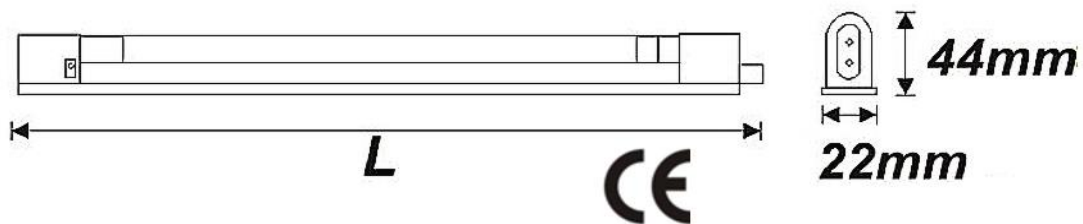

Langfeldleuchten T4

Langfeldleuchten T4

Elektronisches Vorschaltgerät
Inklusive Leuchtmittel T4
Superkompakte Abmessungen
EOL ("End Of Life") - Sicherheitsabschaltung
Betriebsspannung 230-240V AC – 50/60 Hz
Körper und Schirm - Kunststoff
Schutzart IP rating: IP20
Wasserdicht IP65/IP67 - Auf Anfrage

Linear Fixtures T4

Electronic Ballast
Fluorescent tube T4 included
Small dimensions
EOL ("End Of Life") protection
Supply voltage 230-240V AC – 50/60 Hz
Body and shield – plastic
IP rating - IP20
Waterproof IP65/IP67 – on request

Type	Power [W]	L - Length [mm]		Light
MDZ4002	6W	277 mm	G5 T4	6500 K DL Day Light 5000 K DL Day Light 4000 K CW Cool White 3000 K WW Warm White
MDZ4002	8W	397 mm	G5 T4	6500 K DL Day Light 5000 K DL Day Light 4000 K CW Cool White 3000 K WW Warm White
MDZ4002	12W	427 mm	G5 T4	6500 K DL Day Light 5000 K DL Day Light 4000 K CW Cool White 3000 K WW Warm White
MDZ4002	16W	525 mm	G5 T4	6500 K DL Day Light 5000 K DL Day Light 4000 K CW Cool White 3000 K WW Warm White
MDZ4002	20W	622 mm	G5 T4	6500 K DL Day Light 5000 K DL Day Light 4000 K CW Cool White 3000 K WW Warm White
MDZ4002	24W	711 mm	G5 T4	6500 K DL Day Light 5000 K DL Day Light 4000 K CW Cool White 3000 K WW Warm White
MDZ4002	30W	823 mm	G5 T4	6500 K DL Day Light 5000 K DL Day Light 4000 K CW Cool White 3000 K WW Warm White