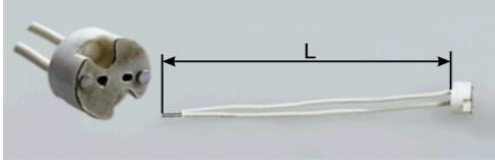

Art. No. MDZ 45319