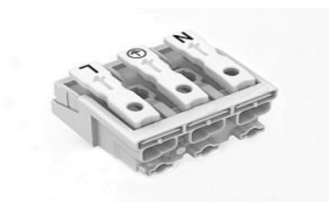

Art. GX 53 LED 230V

Art. GX 53 LED 12V

Anschluss Kabeln | Supply Cords

Art. No. MDZ8079B

Art. No. MDZ8079W

Schutzkontakt - Verlängerungskabel | Extension Cord

Art. No. MDZ8080

Steckverbindern | Connectors

Art. No. MDZ51068 2-Pole + earth

~400V, 6A

Art. No. MDZ51069 1-polige | 1-pole

~380V, 27A

Art. No. MDZ53070MF Universal :

Stecker / Buchse | Plug / Socket

2-polige | 2-pole ~48V 25A

Art. No. MDZ51071ST Stecker | Plug

3-polige | 3-pole

~250V 16A

Art. No. MDZ51071BU Buchse | Socket.

3-polige | 3-pole

~250V 16A

Schnurschaltern | Cord Switches

Art. No. MDZ9072

Schalter 3-polige | Switch 3-pole