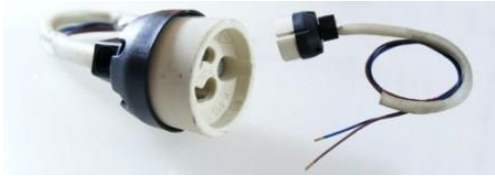

Einbauleuchten - Recessed luminaires

Anbauleuchten - Surface mounting luminaires

MDZ 4531

Art. No. MDZ 4531

No. MDZ 4531

Art.

Art. No. MDZ 4531

Zubehör - Accesories